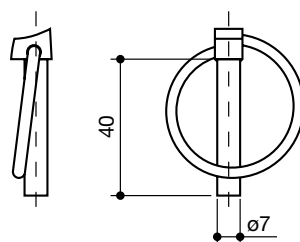

LS95034

SPINOTTO
a scatto per erpice

LS95035

coppiglie e spine a scatto
grip clips and safety lynch pins

denominazione
denomination

rif.
la spirale

rif.
originale

FILO $\varnothing 4,5$

SPINOTTO
a scatto per perno
4,5 x 37

LS95040

FILO $\varnothing 6$

SPINOTTO
a scatto per perno
6 x 39

LS95041

FILO $\varnothing 7$

SPINOTTO
a scatto per perno
7 x 40

LS95042

FILO $\varnothing 8$

SPINOTTO
a scatto per perno
8 x 46

LS95043

FILO $\varnothing 9$

SPINOTTO
a scatto per perno
9 x 47

LS95044

FILO $\varnothing 10$

SPINOTTO
a scatto per perno
10 x 48

LS95045

coppiglie e spine a scatto

grip clips and safety lynch pins

denominazione

denomination

rif.
la spirale

rif.
originale

 <p>FILO $\varnothing 11$</p>	<p>SPINOTTO a scatto per perno 11 x 48</p>	<p>LS95046</p>	
 <p>FILO $\varnothing 10,5$</p>	<p>SPINOTTO stampato a caldo 10,5 x 56</p>	<p>LS95047</p>	
 <p>FILO $\varnothing 10,5$</p>	<p>SPINOTTO ad aggancio rapido 10,5</p>	<p>LS95048</p>	
 <p>FILO $\varnothing 7,5$</p>	<p>SPINOTTO RÜBIG a scatto 7,5 x 43</p>	<p>LS95049</p>	
 <p>FILO $\varnothing 9,5$</p>	<p>SPINOTTO RÜBIG a scatto 9,5 x 46</p>	<p>LS95050</p>	
 <p>FILO $\varnothing 10,5$</p>	<p>SPINOTTO RÜBIG a scatto 10,5 x 46</p>	<p>LS95051</p>	