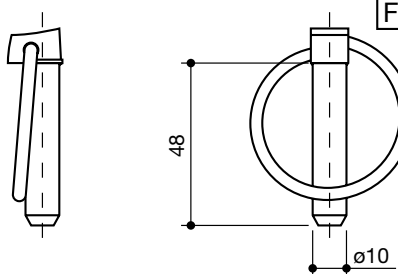

LS95034

SPINOTTO
a scatto per erpice

LS95035

coppiglie e spine a scatto
grip clips and safety lynch pins

denominazione
denomination

rif.
la spirale

rif.
originale

FILO $\varnothing 4,5$

SPINOTTO
a scatto per perno
4,5 x 37

LS95040

FILO $\varnothing 6$

SPINOTTO
a scatto per perno
6 x 39

LS95041

FILO $\varnothing 7$

SPINOTTO
a scatto per perno
7 x 40

LS95042

FILO $\varnothing 8$

SPINOTTO
a scatto per perno
8 x 46

LS95043

FILO $\varnothing 9$

SPINOTTO
a scatto per perno
9 x 47

LS95044

FILO $\varnothing 10$

SPINOTTO
a scatto per perno
10 x 48

LS95045

coppiglie e spine a scatto

grip clips and safety lynch pins

denominazione

denomination

rif.
la spirale

rif.
originale

 <p>FILO $\varnothing 11$</p>	<p>SPINOTTO a scatto per perno 11 x 48</p>	<p>LS95046</p>	
 <p>FILO $\varnothing 10,5$</p>	<p>SPINOTTO stampato a caldo 10,5 x 56</p>	<p>LS95047</p>	
 <p>FILO $\varnothing 10,5$</p>	<p>SPINOTTO ad aggancio rapido 10,5</p>	<p>LS95048</p>	
 <p>FILO $\varnothing 7,5$</p>	<p>SPINOTTO RÜBIG a scatto 7,5 x 43</p>	<p>LS95049</p>	
 <p>FILO $\varnothing 9,5$</p>	<p>SPINOTTO RÜBIG a scatto 9,5 x 46</p>	<p>LS95050</p>	
 <p>FILO $\varnothing 10,5$</p>	<p>SPINOTTO RÜBIG a scatto 10,5 x 46</p>	<p>LS95051</p>	