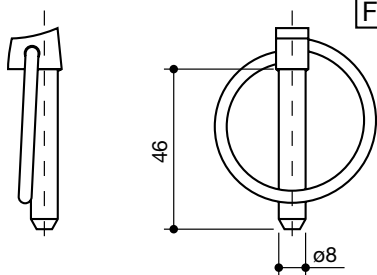

LS95034

SPINOTTO
a scatto per erpice

LS95035

coppiglie e spine a scatto
grip clips and safety lynch pins

denominazione
denomination

rif.
la spirale

rif.
originale

FILO $\varnothing 4,5$

SPINOTTO
a scatto per perno
4,5 x 37

LS95040

FILO $\varnothing 6$

SPINOTTO
a scatto per perno
6 x 39

LS95041

FILO $\varnothing 7$

SPINOTTO
a scatto per perno
7 x 40

LS95042

FILO $\varnothing 8$

SPINOTTO
a scatto per perno
8 x 46

LS95043

FILO $\varnothing 9$

SPINOTTO
a scatto per perno
9 x 47

LS95044

FILO $\varnothing 10$

SPINOTTO
a scatto per perno
10 x 48

LS95045

coppiglie e spine a scatto

grip clips and safety lynch pins

denominazione

denomination

rif.
la spirale

rif.
originale

 <p>FILO $\varnothing 11$</p>	<p>SPINOTTO a scatto per perno 11 x 48</p>	<p>LS95046</p>	
 <p>FILO $\varnothing 10,5$</p>	<p>SPINOTTO stampato a caldo 10,5 x 56</p>	<p>LS95047</p>	
 <p>FILO $\varnothing 10,5$</p>	<p>SPINOTTO ad aggancio rapido 10,5</p>	<p>LS95048</p>	
 <p>FILO $\varnothing 7,5$</p>	<p>SPINOTTO RÜBIG a scatto 7,5 x 43</p>	<p>LS95049</p>	
 <p>FILO $\varnothing 9,5$</p>	<p>SPINOTTO RÜBIG a scatto 9,5 x 46</p>	<p>LS95050</p>	
 <p>FILO $\varnothing 10,5$</p>	<p>SPINOTTO RÜBIG a scatto 10,5 x 46</p>	<p>LS95051</p>	