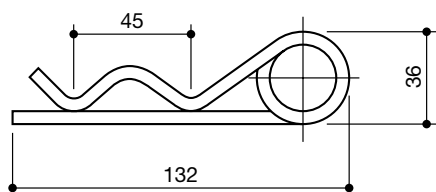

COPPIGLIA
doppio giro
3,5 x 80

LS95020

FILO $\varnothing 5$