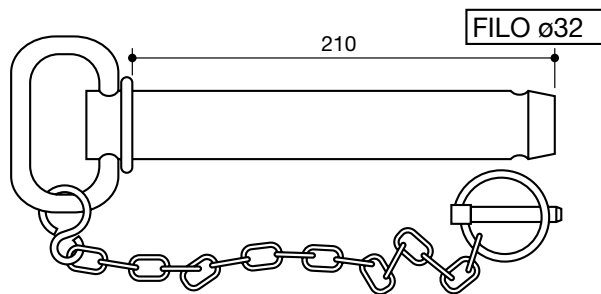

coppiglie e spine a scatto
grip clips and safety lynch pins

denominazione
denomination

rif.
la spirale

rif.
originale

SPINOTTO
traino corto
19 x 125

LS95060

SPINOTTO
traino lungo
19 x 180

LS95061

SPINOTTO
traino
22 x 180

LS95062

SPINOTTO
traino
25 x 205

LS95063

SPINOTTO
traino
28 x 205

LS95064

SPINOTTO
traino
32 x 210

LS95065

coppiglie e spine a scatto
grip clips and safety lynch pins

denominazione
denomination

rif.
la spirale

rif.
originale

SPINOTTO
traino
28 x 120

LS95066

SPINOTTO
traino
16 x 120

LS95067