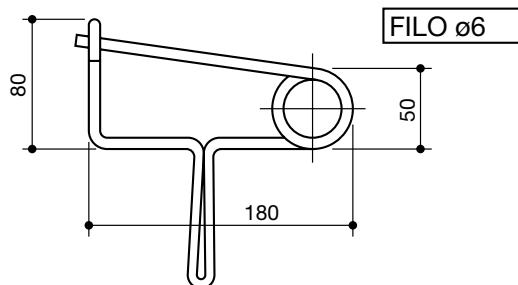

LS95025

coppiglie e spine a scatto

grip clips and safety lynch pins

denominazione

denomination

**ref.
la spirale**

**ref.
originale**

SPILLONE
di sicurezza
3 x 110

LS95030

SPILLONE
di sicurezza
4 x 125

LS95031

SPILLONE
di sicurezza
5 x 130

LS95032

SPILLONE
di sicurezza
6 x 145

LS95033

SPILLONE
di sicurezza
con manico
6 x 180

LS95034

SPINOTTO
a scatto per erpice

LS95035

coppiglie e spine a scatto
grip clips and safety lynch pins

denominazione
denomination

rif.
la spirale

rif.
originale

FILO $\varnothing 4,5$