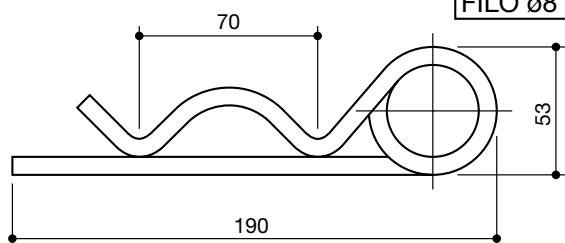

COPPIGLIA
doppio giro lunga
6 x 180

LS95023

FILO $\varnothing 8$