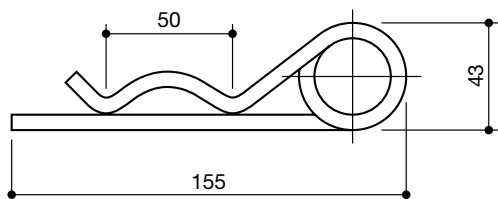

FILO $\varnothing 2$

COPPIGLIA
per perno
2 x 51

LS95013

coppiglie e spine a scatto
grip clips and safety linch pins

denominazione
denomination

rif.
la spirale

rif.
originale

FILO $\varnothing 3,5$

COPPIGLIA
doppio giro
3,5 x 80

LS95020

FILO $\varnothing 5$

COPPIGLIA
doppio giro
5 x 132

LS95021

FILO $\varnothing 6$

COPPIGLIA
doppio giro
6 x 155

LS95022