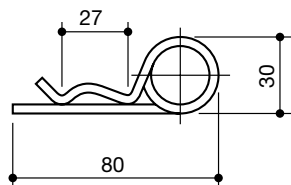

FILO $\varnothing 5$

COPPIGLIA
per perno piatta
5 x 2,5

LS95012

95

coppiglie e spine a scatto
grip clips and safety lynch pins

denominazione
denomination

rif.
la spirale

rif.
originale

FILO $\varnothing 2$

COPPIGLIA
per perno
2 x 51

LS95013

coppiglie e spine a scatto
grip clips and safety linch pins

denominazione
denomination

rif.
la spirale

rif.
originale

FILO $\varnothing 3,5$