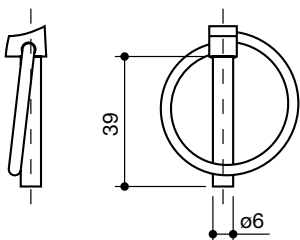

LS95025

coppiglie e spine a scatto

grip clips and safety lynch pins

denominazione

denomination

**ref.
la spirale**

**ref.
originale**

SPILLONE
di sicurezza
3 x 110

LS95030

SPILLONE
di sicurezza
4 x 125

LS95031

SPILLONE
di sicurezza
5 x 130

LS95032

SPILLONE
di sicurezza
6 x 145

LS95033

SPILLONE
di sicurezza
con manico
6 x 180

LS95034

SPINOTTO
a scatto per erpice

LS95035

coppiglie e spine a scatto
grip clips and safety lynch pins

denominazione
denomination

rif.
la spirale

rif.
originale

FILO $\varnothing 4,5$

SPINOTTO
a scatto per perno
4,5 x 37

LS95040

FILO $\varnothing 6$

SPINOTTO
a scatto per perno
6 x 39

LS95041

FILO $\varnothing 7$

SPINOTTO
a scatto per perno
7 x 40

LS95042