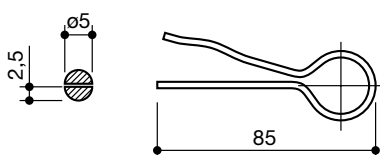

COPPIGLIA
per perno corta
6 x 110

LS95009

FILO $\varnothing 7$

COPPIGLIA
per perno lunga
7 x 210

LS95010

FILO $\varnothing 7$

COPPIGLIA
per perno corta
7 x 178

LS95011

FILO $\varnothing 5$

COPPIGLIA
per perno piatta
5 x 2,5

LS95012

95

coppiglie e spine a scatto
grip clips and safety lynch pins

denominazione
denomination

rif.
la spirale

rif.
originale