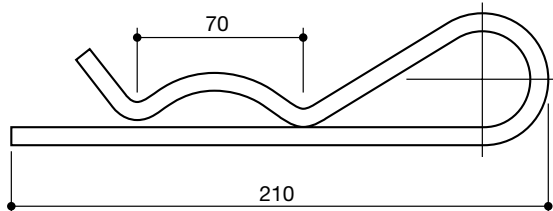

COPPIGLIA
per perno
5 x 100

LS95005

FILO $\varnothing 5$

COPPIGLIA
per perno lunga
5 x 135

LS95006

coppiglie e spine a scatto
grip clips and safety lynch pins

denominazione
denomination

rif.
la spirale

rif.
originale

FILO $\varnothing 6$

COPPIGLIA
per perno lunga
6 x 150

LS95007

FILO $\varnothing 6$

COPPIGLIA
per perno media
6 x 130

LS95008

FILO $\varnothing 6$

COPPIGLIA
per perno corta
6 x 110

LS95009

FILO $\varnothing 7$

COPPIGLIA
per perno lunga
7 x 210

LS95010

FILO $\varnothing 7$

COPPIGLIA
per perno corta
7 x 178

LS95011