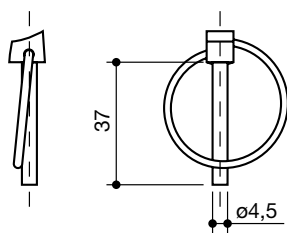

LS95030

SPILLONE
di sicurezza
4 x 125

LS95031

SPILLONE
di sicurezza
5 x 130

LS95032

SPILLONE
di sicurezza
6 x 145

LS95033

SPILLONE
di sicurezza
con manico
6 x 180

LS95034

SPINOTTO
a scatto per erpice

LS95035

coppiglie e spine a scatto
grip clips and safety lynch pins

denominazione
denomination

rif.
la spirale

rif.
originale

FILO $\varnothing 4,5$

SPINOTTO
a scatto per perno
4,5 x 37

LS95040

FILO $\varnothing 6$

SPINOTTO
a scatto per perno
6 x 39

LS95041

FILO $\varnothing 7$

SPINOTTO
a scatto per perno
7 x 40

LS95042