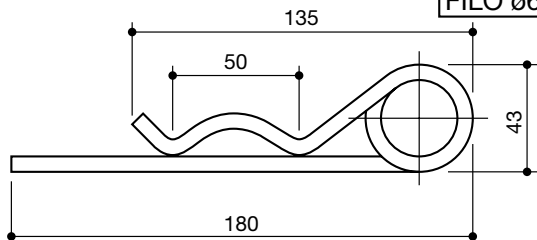

COPPIGLIA
doppio giro
6 x 155

LS95022

FILO $\varnothing 6$