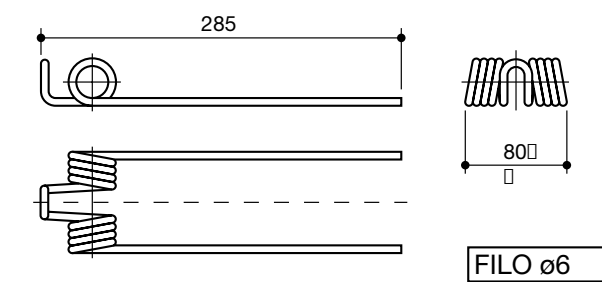

FONTANESI
CORMICK

LS10010

FF34