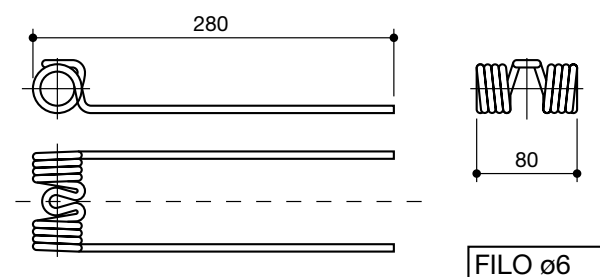

IMA
lungo

LS10018