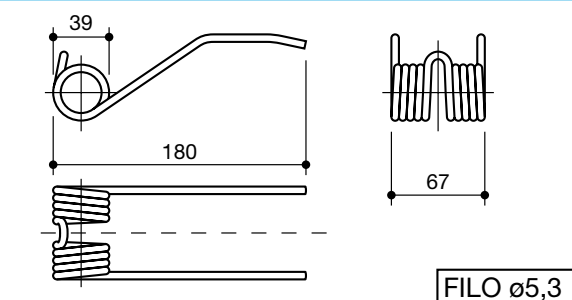

ROC

LS10066