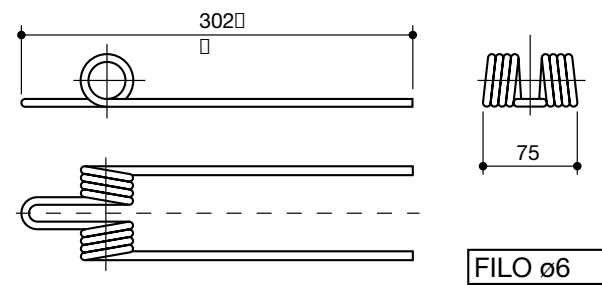

rif.
la spirale

rif.
originale

	<p>BCS</p>	<p>LS10001</p>	<p>00311</p>
	<p>BCS filo 6</p>	<p>LS10002</p>	
	<p>BUCHER</p>	<p>LS10003</p>	
	<p>CANTONE piegato</p>	<p>LS10004</p>	<p>MAB4</p>
	<p>CANTONE 1° tipo</p>	<p>LS10005</p>	<p>R3D</p>
	<p>CANTONE diritto</p>	<p>LS10006</p>	

denti ranghinatore
tines for side delivery rakes

denominazione
denomination

rif.
la spirale

rif.
originale

CECCATO

LS10007

C063A

CORMICK