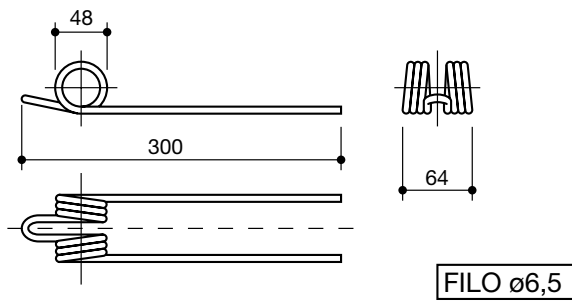

rif.
la spirale

rif.
originale

	<p>REFORMWERKE</p>	<p>LS10055</p>	<p>16420108</p>
	<p>REFORMWERKE</p>	<p>LS10056</p>	<p>16420109</p>
	<p>VOGEL NOOT</p>	<p>LS10057</p>	<p>F7508008</p>
	<p>BICIEFFE 2° tipo</p>	<p>LS10058</p>	
	<p>BCS laterale destro</p>	<p>LS10059</p>	
	<p>BCS laterale sinistro</p>	<p>LS10060</p>	

denti ranghinatore
tines for side delivery rakes

denominazione
denomination

rif.
la spirale

rif.
originale

XOTTA
lungo

LS10061

XOTTA
corto

LS10062