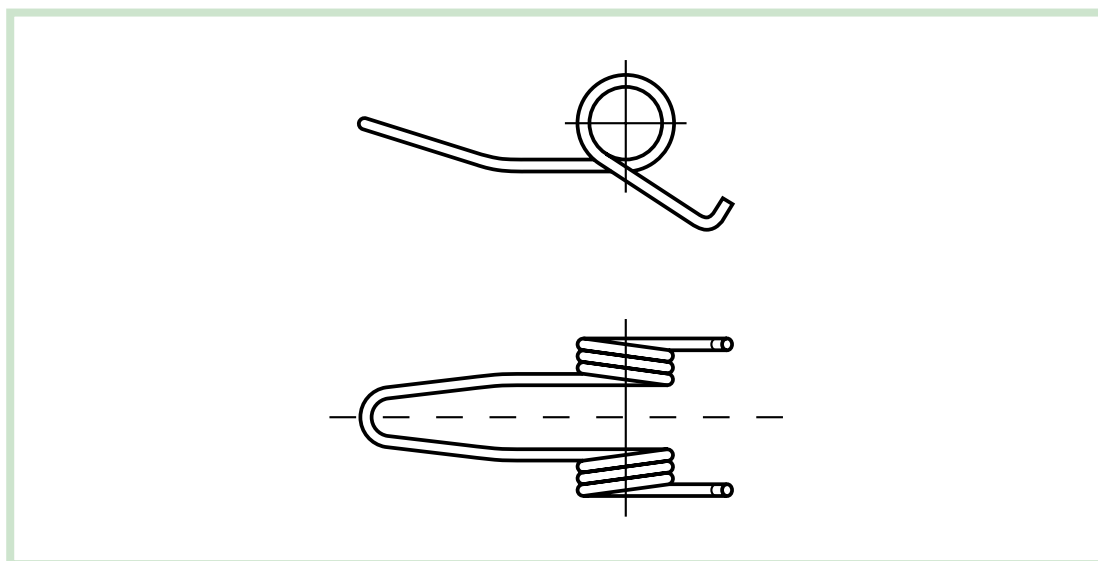

# Denti saltarello pressa raccoglitrice

Tines for pick up balers

Dents pour presses

Presskanalzinken

Muelles para empacadoras saltarello

# 45

**denti saltarello pressa raccogliatrice**  
tines for pick up balers

**denominazione**  
denomination

**rif.**  
**la spirale**

**rif.**  
**originale**

FILO  $\varnothing$ 4,5

**AMA**

**LS45001**