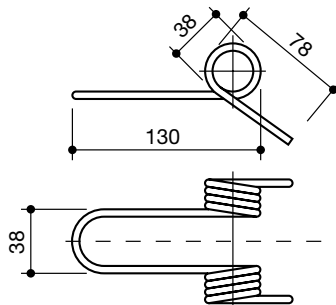

FILO  $\varnothing$ 5,5

**SGORBATI**

**LS45006**

**48753**

**denti saltarello pressa raccoglitrice**  
tines for pick up balers

**denominazione**  
denomination

**rif.**  
**la spirale**

**rif.**  
**originale**

FILO ø4,5

**WELGER**

**LS45007**

**034328**

FILO ø4,5

**NEW HOLLAND**

**LS45008**

**133418**

FILO ø5

**HESSTON**

**LS45009**

**45**

**LA SPIRALE** srl  
via Milano, 8 - 20084 Lacchiarella (MI) - ITALY  
tel. +39 02 90076666 +39 02 9008095  
fax +39 02 9007338  
[www.laspiralemolle.it](http://www.laspiralemolle.it) - e-mail: [laspirale@tin.it](mailto:laspirale@tin.it)