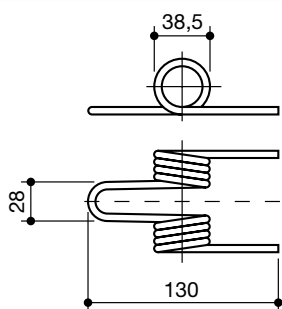

# 45

**denti saltarello pressa raccogliatrice**  
tines for pick up balers

**denominazione**  
denomination

**rif.**  
**la spirale**

**rif.**  
**originale**

FILO  $\varnothing$ 4,5

**AMA**

**LS45001**

**306080.1**

FILO  $\varnothing$ 5

**BATLLE**

**LS45002**

**42000007**

FILO  $\varnothing$ 3,5

**CASE**

**LS45003**

FILO ø4,5

**WELGER**

**LS45007**

**034328**

FILO ø4,5

**NEW HOLLAND**

**LS45008**

**133418**