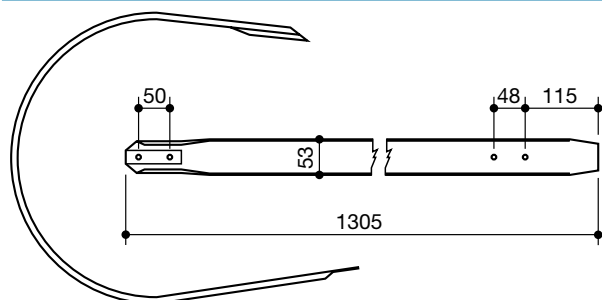

fasce pressa raccoglitrice
bands for pick up balers

denominazione
denomination

rif.
la spirale

rif.
originale

GALLIGNANI
stretta

LS55013

0605441