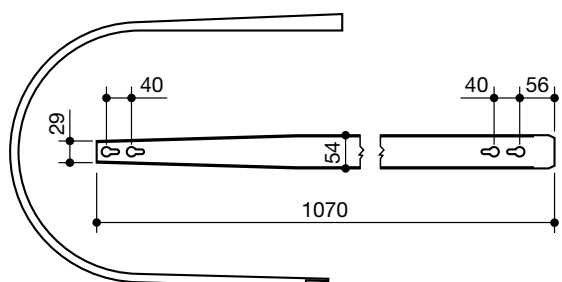

fasce pressa raccogliatrice
bands for pick up balers

denominazione
denomination

rif.
la spirale

rif.
originale

**RIVIERE
CASALIS
QUADRANT**

LS55049