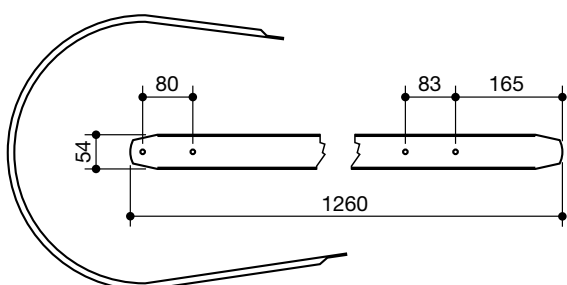

**RIVIERE
CASALIS**

LS55030

55