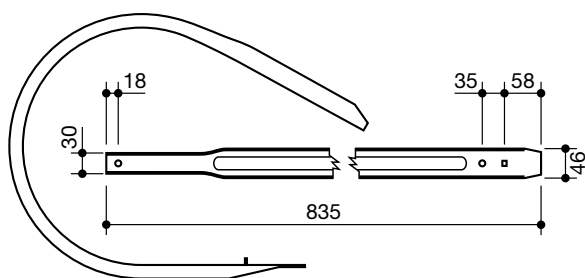

NEW HOLLAND

LS55051

84468627