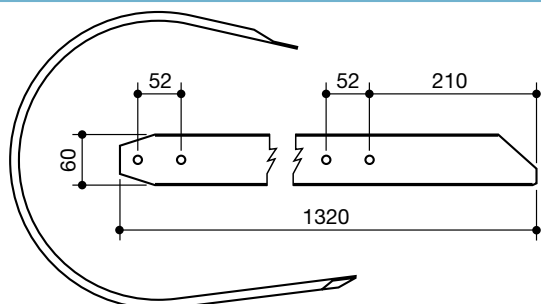

816075

fasce pressa raccoglitrice
bands for pick up balers

denominazione
denomination

rif.
la spirale

rif.
originale

	<p>HESSTON NEW HOLLAND</p>	<p>LS55043</p>	<p>898377845</p>
	<p>NEW HOLLAND D1000</p>	<p>LS55044</p>	<p>799024</p>
	<p>McCORMICK 420-430</p>	<p>LS55045</p>	<p>754953R1</p>
	<p>CICORIA laterale</p>	<p>LS55046</p>	<p>3604038</p>
	<p>WELGER AP730</p>	<p>LS55047</p>	<p>1120421301</p>
	<p>SGORBATI larga</p>	<p>LS55048</p>	<p>11112450 37756</p>

fasce pressa raccogliatrice
bands for pick up balers

denominazione
denomination

rif.
la spirale

rif.
originale

**RIVIERE
CASALIS
QUADRANT**

LS55049

CICORIA
lunga

LS55050