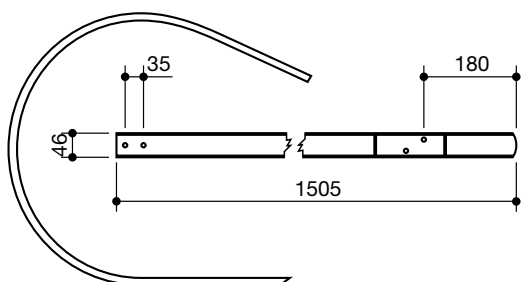

WELGER
AP12

LS55036

201421401

55

fasce pressa raccoglitrice
bands for pick up balers

denominazione
denomination

ref.
la spirale

ref.
originale