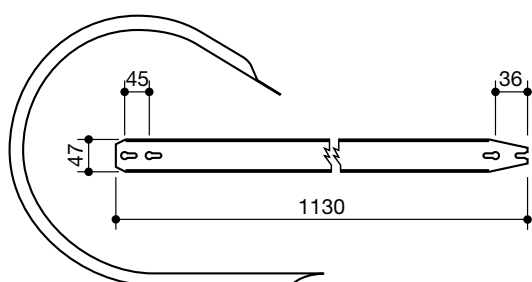

CLAAS
QUADRANT
1200-2200

LS55042

816075