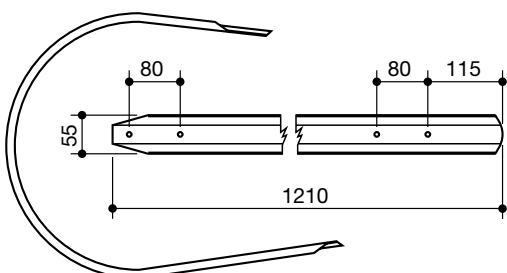

LERDA

LS55024

13023