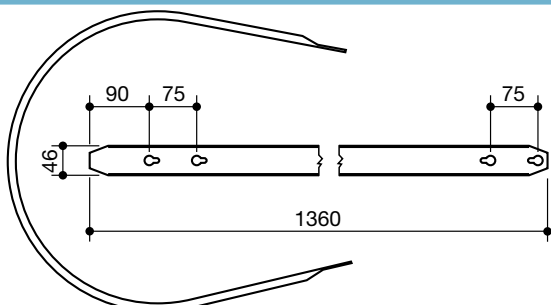

NEW HOLLAND
370

LS55029

211567