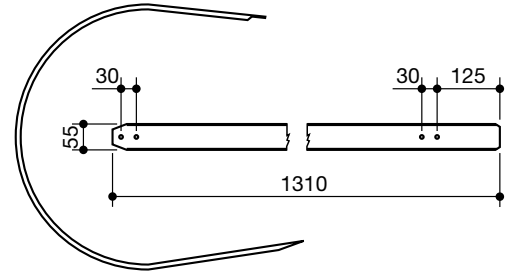

SAIMM
stretta

LS55032

06073566