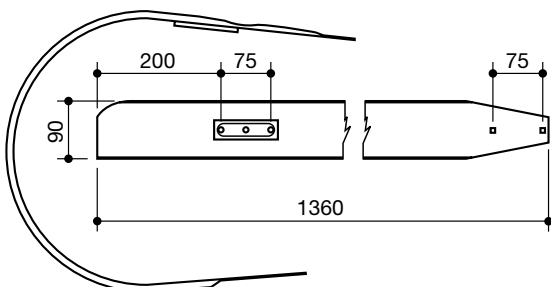

McCORMICK
B47

LS55027

754956R1