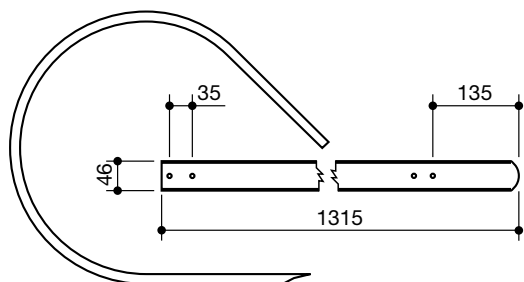

WELGER
AP52

LS55038

1121420416