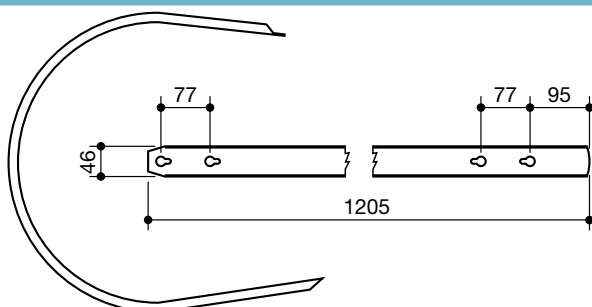

NEW HOLLAND
376

LS55028

535889