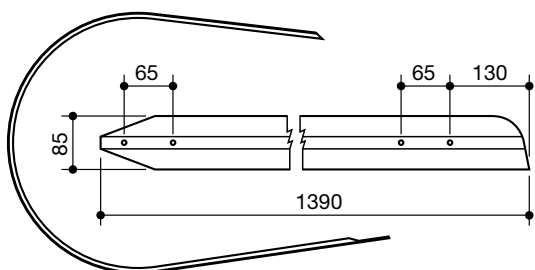

fasce pressa raccoglitrice
bands for pick up balers

denominazione
denomination

ref.
la spirale

ref.
originale

**MASSEY
FERGUSON**
larga

LS55025

642208M2

**MASSEY
FERGUSON**
stretta