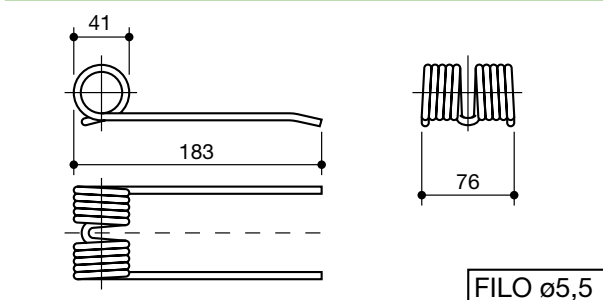

WOLVO
2° tipo

LS60048

60