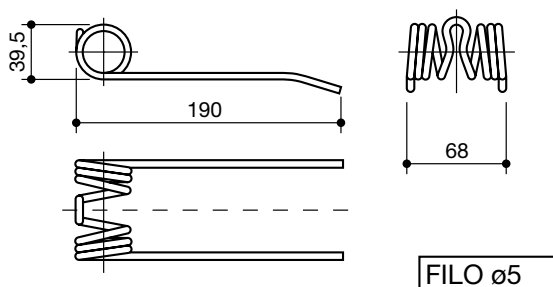

09405221

WELGER
2° tipo

LS60030

094052250

denti rotopressa raccoglitrice
tines for pick up round balers

denominazione
denomination

rif.
la spirale

rif.
originale