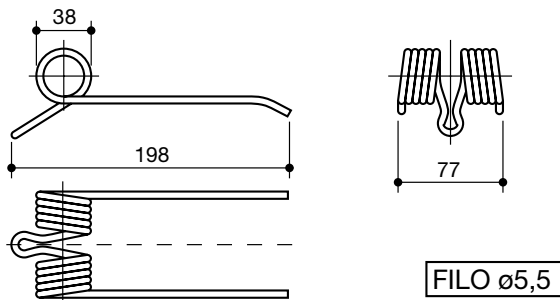

denti rotopressa raccoglitrice
tines for pick up round balers

denominazione
denomination

rif.
la spirale

rif.
originale

GEHLL

LS60013

HESSTON

LS60014