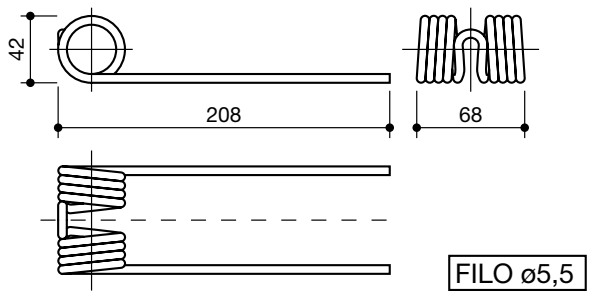

denti rotopressa raccoglitrice
tines for pick up round balers

denominazione
denomination

rif.
la spirale

rif.
originale

WELGER

LS60067

09405270000