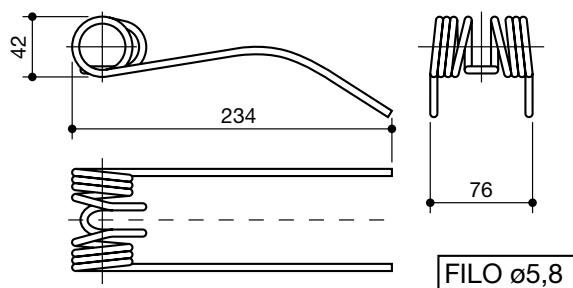

denti rotopressa raccoglitrice

tinies for pick up round balers

denominazione

denomination

**rif.
la spirale**

**rif.
originale**

FERABOLI
centrale

LS60037