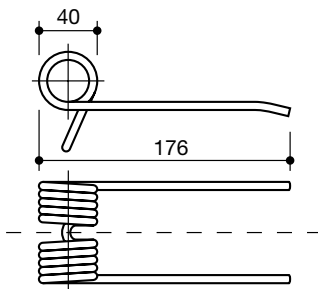

FILO ø5,5

FERABOLI

LS60052

18P0003