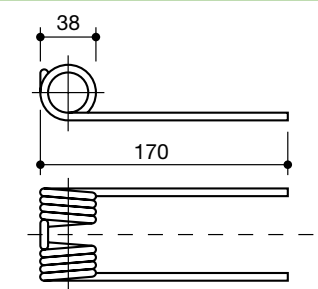

FILO ø5,2

VICON

LS60054

1661-8868