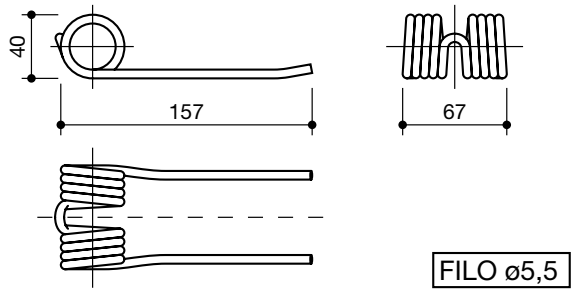

KRONE

LS60068

270014580