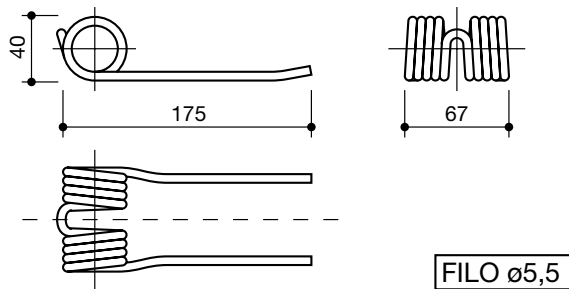

KRONE

LS60063

270014570