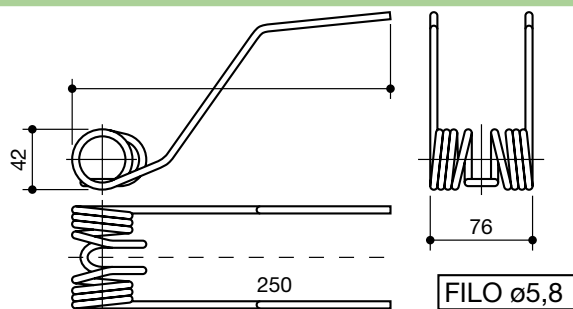

FERABOLI
laterale

LS60039

1800001