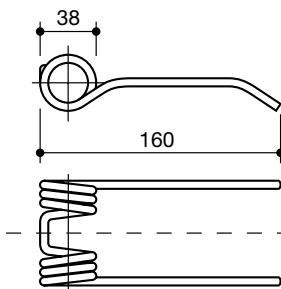

rif.
originale

FILO ø5,5

MORRA
3° tipo

LS60049

FILO ø4,8

NEW HOLLAND
HESSTON

LS60050

84074264
84012422