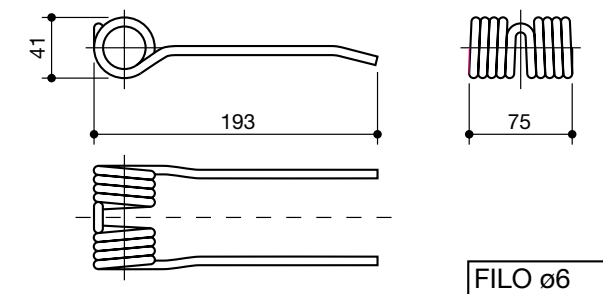

CLAAS

LS60046

0986290.0