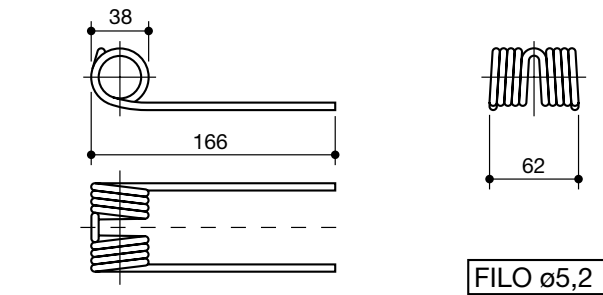

denti rotopressa raccoglitrice
tines for pick up round balers

denominazione
denomination

rif.
la spirale

rif.
originale

WELGER
4° tipo

LS60043

0940530500

ORKEL