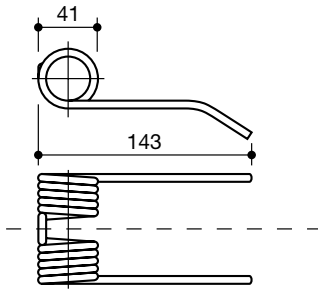

rif.
originale

FILO ø5,5

MORRA
3° tipo

LS60049

FILO ø4,8

NEW HOLLAND
HESSTON

LS60050

84074264
84012422