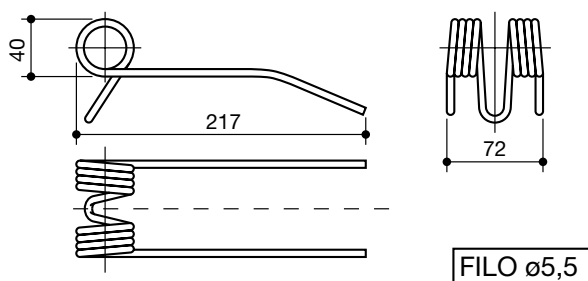

FERABOLI
lungo

LS60042

1800009