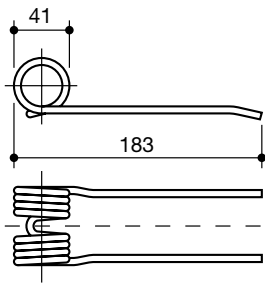

rif.
originale

FILO ø5,5

MORRA
3° tipo

LS60049

FILO ø4,8

NEW HOLLAND
HESSTON

LS60050

84074264
84012422