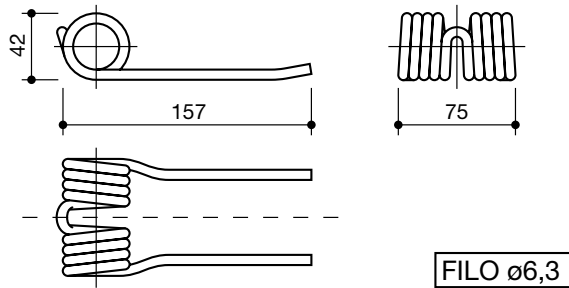

KRONE

LS60062

938436