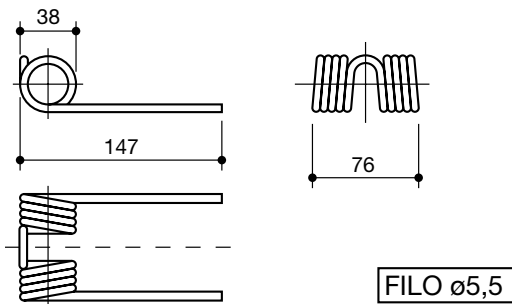

KRONE
1° tipo

LS60015

937920
Z9381580