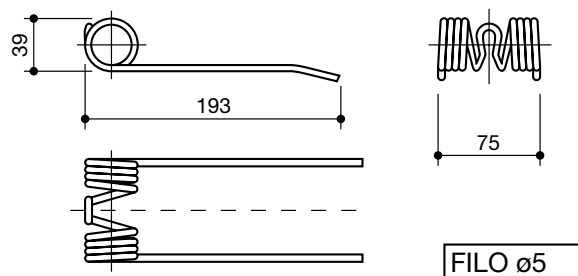

WELGER
1° tipo

LS60029

09405221