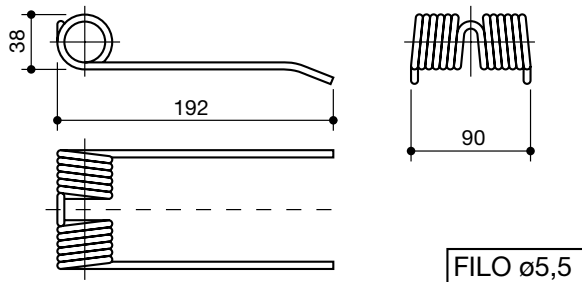

HESSTON
4900

LS60038

7007061280