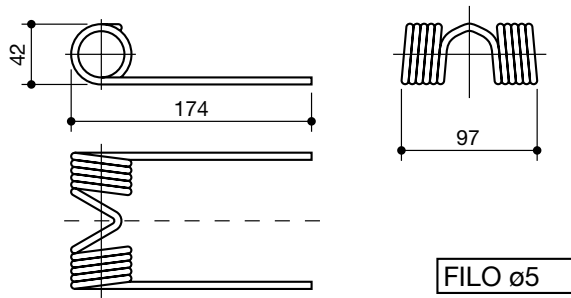

denti rotopressa raccoglitrice
tines for pick up round balers

denominazione
denomination

rif.
la spirale

rif.
originale

GEHLL

LS60013