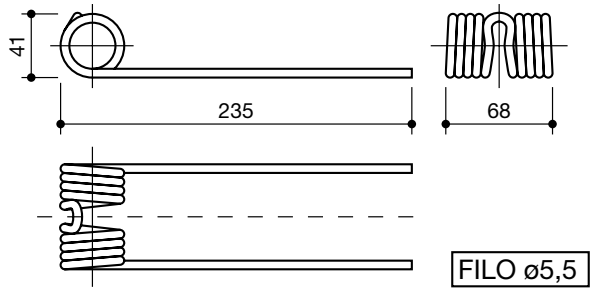

rif.
originale

WELGER

LS60067

09405270000

KRONE

LS60068

270014580

WELGER