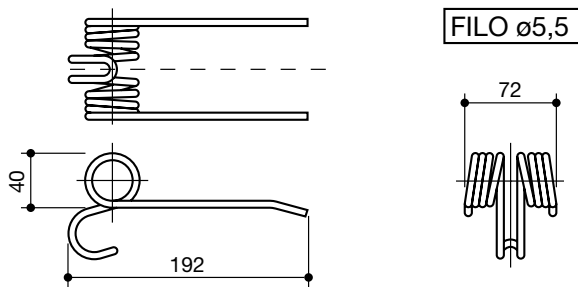

denti rotopressa raccoglitrice
tines for pick up round balers

denominazione
denomination

rif.
la spirale

rif.
originale

**FERABOLI
SPRINTER**

LS60061

1800015