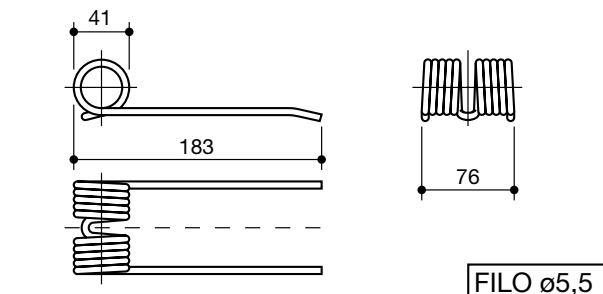

SUPERTINO
2° tipo

LS60047