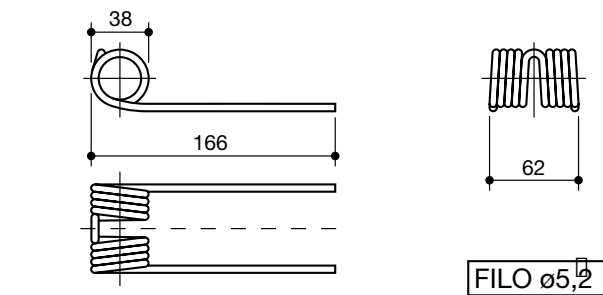

VICON

LS60045

16618933
16611785