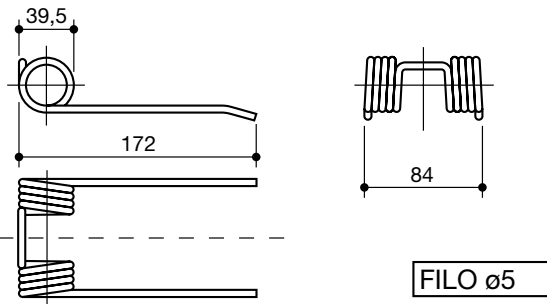

denti rotopressa raccogliatrice
tines for pick up round balers

denominazione
denomination

rif.
la spirale

rif.
originale

SANTINI

LS60025

SGORBATI

LS60026