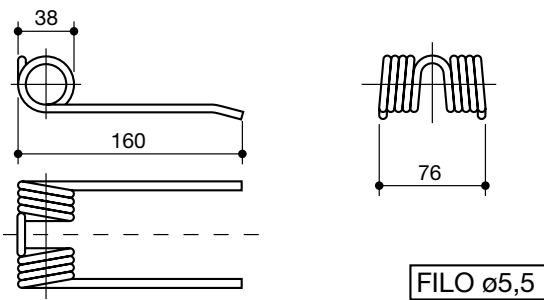

KRONE
2° tipo

LS60016

937919