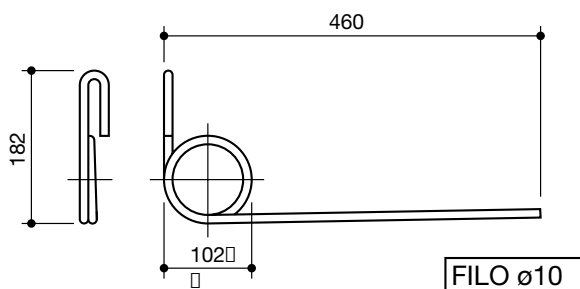

VIBROCULT
10 attacco sopra

LS85026