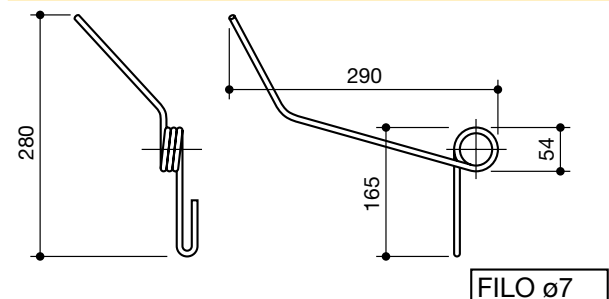

GASPARDO
sinistro

LS85021

18902800

GASPARDO
doppia torsione

LS85022

MASCAR
lungo

LS85023

MASCAR
corto

LS85024

85

denti erpice seminatrice-strigliatrice
tines for harrows-seeders

denominazione
denomination

ref.
la spirale

ref.
originale

ACCORD

LS85025