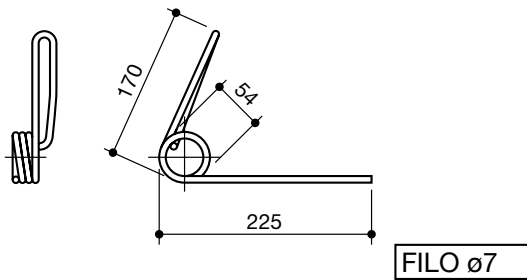

Denti erpice seminatrice-strigliatrice

Tines for harrows-seeders

Dents pour hereses-semoirs

Federzinken für eggen drill maschinen

Muelles para gradas y sembradoras

85

denti erpice seminatrice-strigliatrice
tines for harrows-seeders

denominazione
denomination

rif.
la spirale

rif.
originale

**CARRARO
NODET**
doppio

LS85001

FYX0651

**CARRARO
NODET**
semplice

LS85002