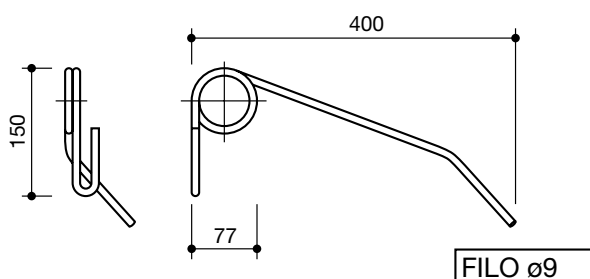

LS85024

85

denti erpice seminatrice-strigliatrice
tines for harrows-seeders

denominazione
denomination

ref.
la spirale

ref.
originale

ACCORD

LS85025

6080495754

VIBROCULT
10 attacco sopra

LS85026

ABA GROUP
destro

LS85027

ABA GROUP
sinistro

LS85028

GASPARDO
corto anteriore

LS85029

18903650

GASPARDO
lungo posteriore

LS85030

18903640

denti erpice seminatrice-strigliatrice
tines for harrows-seeders

denominazione
denomination

rif.
la spirale