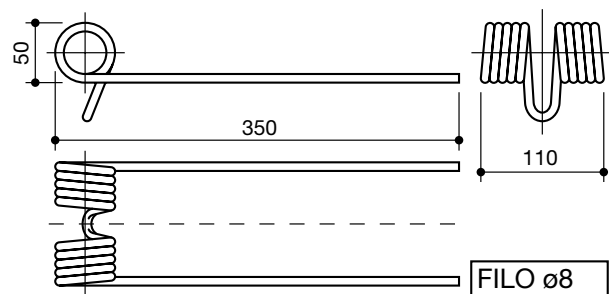

denominazione
denomination

rif.
la spirale

rif.
originale

AMAZONE
PIEGATO
sinistro

LS85019

GASPARDO
destro

LS85020

18902790

GASPARDO
sinistro

LS85021

18902800

GASPARDO
doppia torsione

LS85022

MASCAR
lungo

LS85023

MASCAR
corto

LS85024

85

denti erpice seminatrice-strigliatrice
tines for harrows-seeders

denominazione
denomination

ref.
la spirale

ref.
originale

ACCORD

LS85025