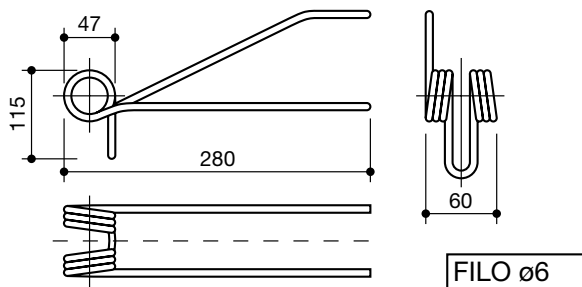

MORENI

LS85010

MARZIA
doppio

LS85011

MARZIA
semplice

LS85012

85

denti erpice seminatrice-strigliatrice
tines for harrows-seeders

denominazione
denomination

ref.
la spirale

ref.
originale

VIBRO BIANCHI
10

LS85013

VIBROCULT
filo 8

LS85014

MOLLA
SEMINATRICE