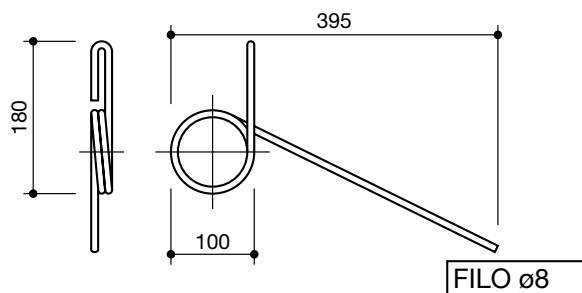

LS85029

18903650

GASPARDO
lungo posteriore

LS85030

18903640

denti erpice seminatrice-strigliatrice
tines for harrows-seeders

denominazione
denomination

rif.
la spirale

rif.
originale

VERTULLI

LS85031

GASPARDO

LS85032

SIDER.MAN

LS85033

ROMPICROSTA
attacco inferiore