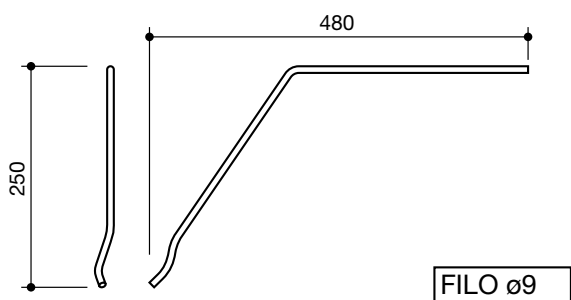

denominazione
denomination

ref.
la spirale

ref.
originale

VIBRO BIANCHI
10

LS85013

VIBROCULT
filo 8

LS85014

MOLLA
SEMINATRICE

LS85015

AMAZONE
SAGOMATO
destro

LS85016

AMAZONE
SAGOMATO
sinistro

LS85017

AMAZONE
PIEGATO
destro

LS85018

denti erpice seminatrice-strigliatrice
tines for harrows-seeders