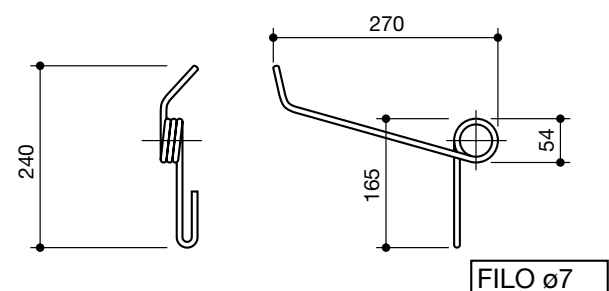

GASPARDO
sinistro

LS85021

18902800

GASPARDO
doppia torsione

LS85022

MASCAR
lungo

LS85023

MASCAR
corto

LS85024

85

denti erpice seminatrice-strigliatrice
tines for harrows-seeders

denominazione
denomination

ref.
la spirale

ref.
originale

ACCORD

LS85025