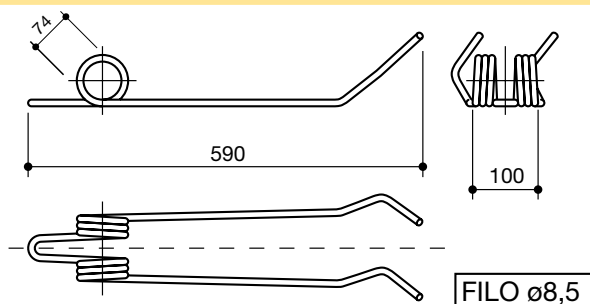

GASPARDO
sinistro

LS85021

18902800

GASPARDO
doppia torsione

LS85022

MASCAR
lungo

LS85023

MASCAR
corto

LS85024

85

denti erpice seminatrice-strigliatrice
tines for harrows-seeders

denominazione
denomination

ref.
la spirale

ref.
originale

ACCORD

LS85025

6080495754

VIBROCULT
10 attacco sopra

LS85026

ABA GROUP
destro

LS85027

ABA GROUP
sinistro

LS85028

GASPARDO
corto anteriore

LS85029

18903650

GASPARDO
lungo posteriore

LS85030

18903640

denti erpice seminatrice-strigliatrice
tines for harrows-seeders

denominazione
denomination

rif.
la spirale