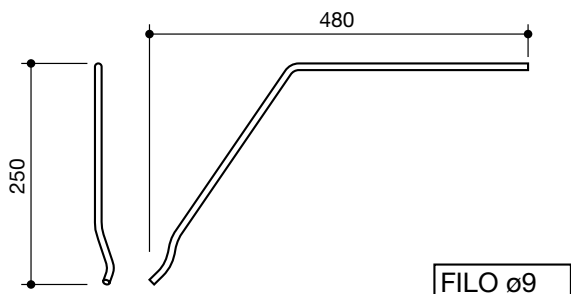

denominazione
denomination

ref.
la spirale

ref.
originale

VIBRO BIANCHI
10

LS85013

VIBROCULT
filo 8

LS85014

MOLLA
SEMINATRICE

LS85015

AMAZONE
SAGOMATO
destro

LS85016

AMAZONE
SAGOMATO
sinistro

LS85017

AMAZONE
PIEGATO
destro

LS85018

denti erpice seminatrice-strigliatrice
tines for harrows-seeders