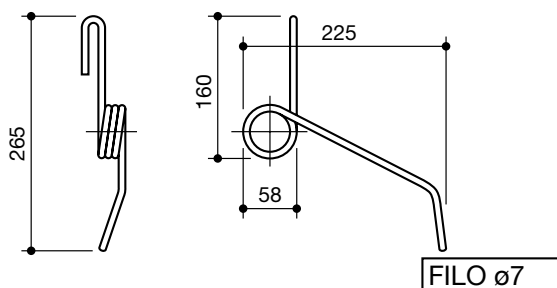

LS85024

85

denti erpice seminatrice-strigliatrice
tines for harrows-seeders

denominazione
denomination

ref.
la spirale

ref.
originale

ACCORD

LS85025

6080495754

VIBROCULT
10 attacco sopra

LS85026

ABA GROUP
destro

LS85027

ABA GROUP
sinistro

LS85028

GASPARDO
corto anteriore

LS85029

18903650

GASPARDO
lungo posteriore

LS85030

18903640

denti erpice seminatrice-strigliatrice
tines for harrows-seeders

denominazione
denomination

rif.
la spirale