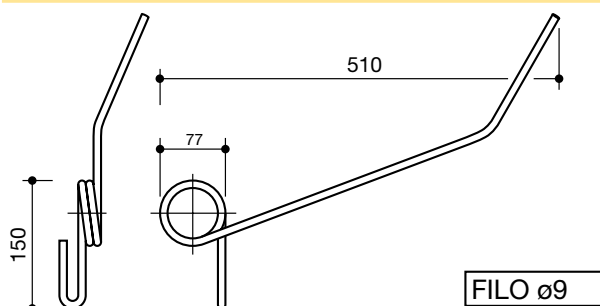

LS85024

85

denti erpice seminatrice-strigliatrice
tines for harrows-seeders

denominazione
denomination

ref.
la spirale

ref.
originale

ACCORD

LS85025

6080495754

VIBROCULT
10 attacco sopra

LS85026

ABA GROUP
destro

LS85027

ABA GROUP
sinistro

LS85028

GASPARDO
corto anteriore

LS85029

18903650

GASPARDO
lungo posteriore

LS85030

18903640

denti erpice seminatrice-strigliatrice
tines for harrows-seeders

denominazione
denomination

rif.
la spirale