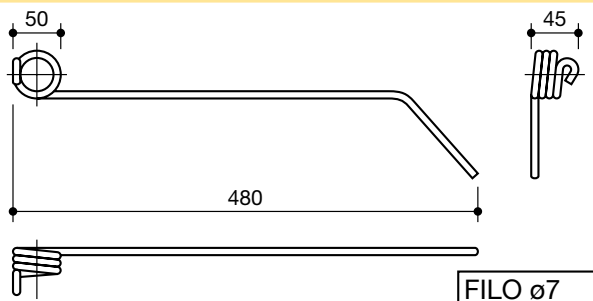

ROMPICROSTA
attacco superiore

LS85035

85