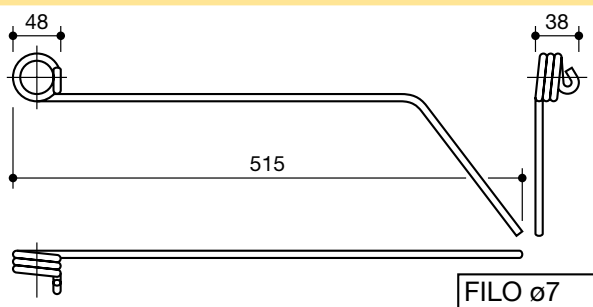

LS85029

18903650

GASPARDO
lungo posteriore

LS85030

18903640

denti erpice seminatrice-strigliatrice
tines for harrows-seeders

denominazione
denomination

rif.
la spirale

rif.
originale

VERTULLI

LS85031

GASPARDO

LS85032

SIDER.MAN

LS85033

ROMPICROSTA
attacco inferiore