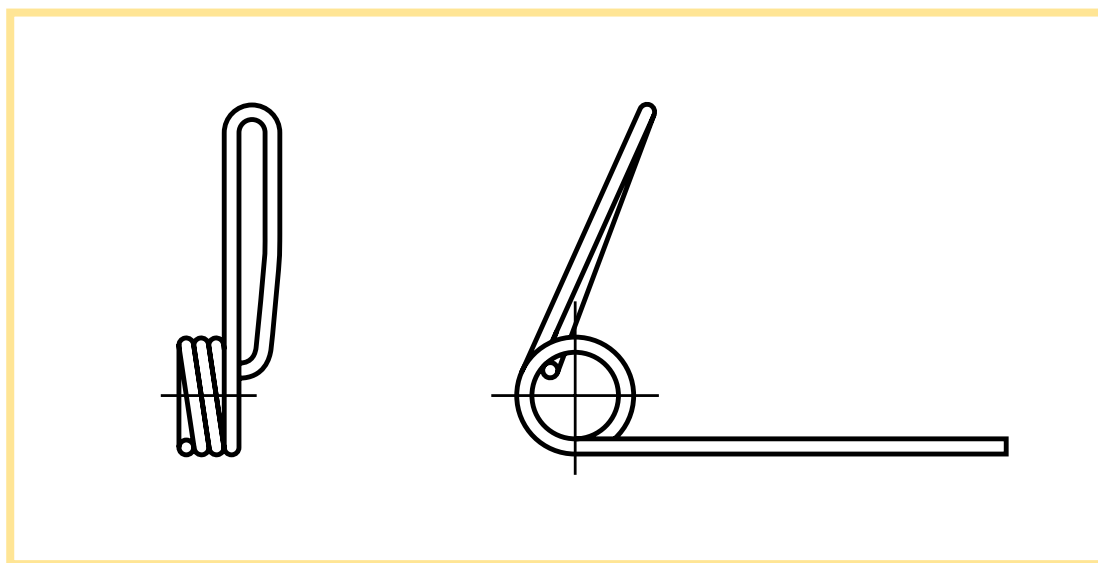

Denti erpice seminatrice-strigliatrice

Tines for harrows-seeders

Dents pour hereses-semoirs

Federzinken für eggen drill maschinen

Muelles para gradas y sembradoras

85

denti erpice seminatrice-strigliatrice
tines for harrows-seeders

denominazione
denomination

rif.
la spirale

rif.
originale

**CARRARO
NODET**
doppio

LS85001

FYX0651

**CARRARO
NODET**
semplice

LS85002