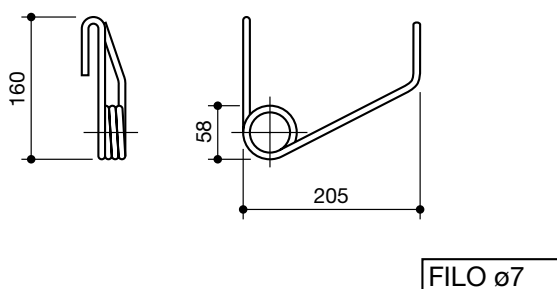

GASPARDO
sinistro

LS85021

18902800

GASPARDO
doppia torsione

LS85022

MASCAR
lungo

LS85023

MASCAR
corto

LS85024

85

denti erpice seminatrice-strigliatrice
tines for harrows-seeders

denominazione
denomination

ref.
la spirale

ref.
originale

ACCORD

LS85025

6080495754

VIBROCULT
10 attacco sopra

LS85026

ABA GROUP
destro

LS85027

ABA GROUP
sinistro

LS85028

GASPARDO
corto anteriore