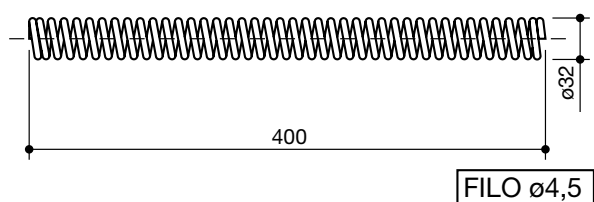

denominazione
denomination

ref.
la spirale

ref.
originale

VIBRO BIANCHI
10

LS85013

VIBROCULT
filo 8

LS85014

MOLLA
SEMINATRICE

LS85015

AMAZONE
SAGOMATO
destro

LS85016

AMAZONE
SAGOMATO
sinistro

LS85017

AMAZONE
PIEGATO
destro

LS85018

denti erpice seminatrice-strigliatrice
tines for harrows-seeders