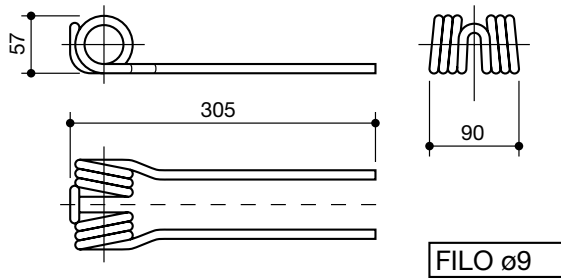

# Denti scavabietole

Tines for sugar beet harvesters

Dents pour recolteuses de betteraves

Federzinken für zuckerrueben-bunker-koepfroder

Muelles para cosechadoras de remolacha

90

**denti scavabietole**  
tines for sugar beet harvesters

**denominazione**  
denomination

**rif.**  
**la spirale**

**rif.**  
**originale**

**BARIGELLI**

**LS90001**

**BIANCHI**  
2 spire

**LS90002**

**BIANCHI**  
3 spire

**LS90003**

**ITALOSVIZZERA**

**LS90004**

**MAGLIA  
PALPATORE  
FONTANI**

**LS90005**

GABBIA  
**FONTANI**  
destro

**LS90006**

**denti scavabietole**  
tines for sugar beet harvesters

**denominazione**  
denomination

**rif.**  
**la spirale**

**rif.**  
**originale**

GABBIA  
**FONTANI**  
sinistro

**LS90007**

GABBIA  
**FONTANI**  
semplice

**LS90008**

**TRAVERSINO**  
filo 10 corto