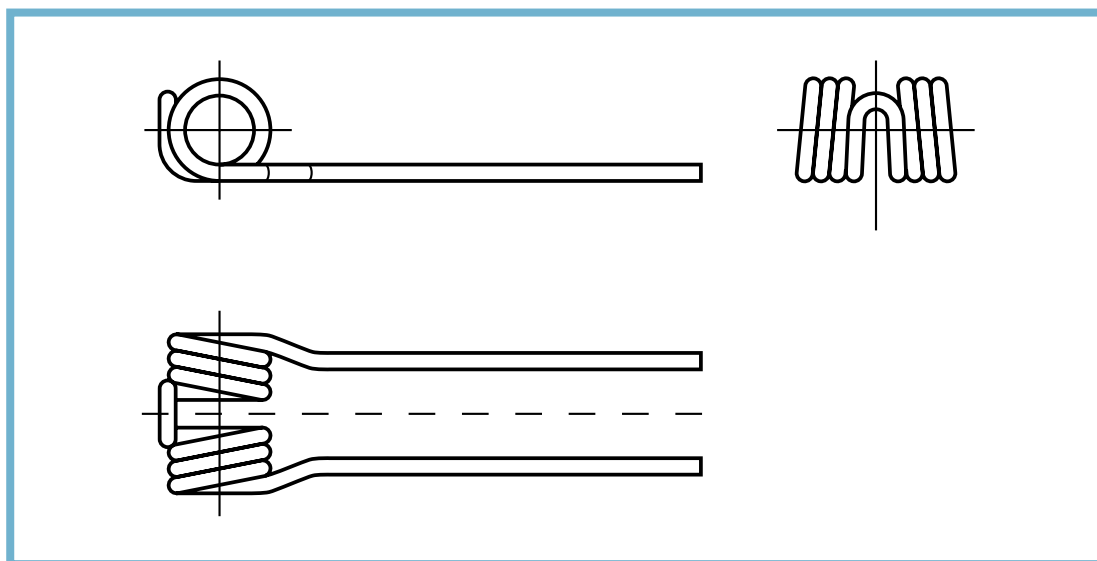

# Denti scavabietole

Tines for sugar beet harvesters

Dents pour recolteuses de betteraves

Federzinken für zuckerrueben-bunker-koepfroder

Muelles para cosechadoras de remolacha

90

**denti scavabietole**  
tines for sugar beet harvesters

**denominazione**  
denomination

**rif.**  
**la spirale**

**rif.**  
**originale**

**BARIGELLI**

**LS90001**

**BIANCHI**  
2 spire

**LS90002**

**BIANCHI**  
3 spire

**denominazione**  
denomination

**rif.**  
**la spirale**

**rif.**  
**originale**

GABBIA  
**FONTANI**  
sinistro

**LS90007**

GABBIA  
**FONTANI**  
semplice

**LS90008**

**TRAVERSINO**  
filo 10 corto