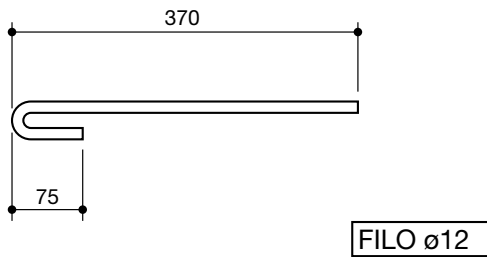

**denominazione**  
denomination

**rif.**  
**la spirale**

**rif.**  
**originale**

GABBIA  
**FONTANI**  
sinistro

**LS90007**

GABBIA  
**FONTANI**  
semplice

**LS90008**

**TRAVERSINO**  
filo 10 corto

**LS90009**

**TRAVERSINO**  
filo 10 lungo

**LS90010**

**TRAVERSINO**  
filo 12

**LS90011**

90

**LA SPIRALE** srl  
via Milano, 8 - 20084 Lacchiarella (MI) - ITALY  
tel. +39 02 90076666 +39 02 9008095  
fax +39 02 9007338  
[www.laspiralemolle.it](http://www.laspiralemolle.it) - e-mail: [laspirale@tin.it](mailto:laspirale@tin.it)