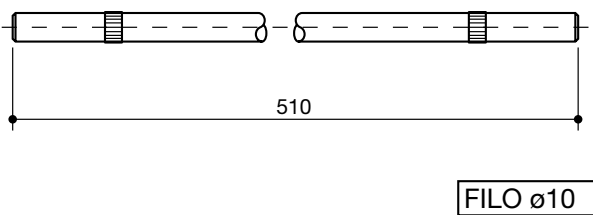

**denominazione**  
denomination

**rif.**  
**la spirale**

**rif.**  
**originale**

GABBIA  
**FONTANI**  
sinistro

**LS90007**

GABBIA  
**FONTANI**  
semplice

**LS90008**

**TRAVERSINO**  
filo 10 corto

**LS90009**

**TRAVERSINO**  
filo 10 lungo

**LS90010**

**TRAVERSINO**  
filo 12

**LS90011**

90

**LA SPIRALE** srl  
via Milano, 8 - 20084 Lacchiarella (MI) - ITALY  
tel. +39 02 90076666 +39 02 9008095  
fax +39 02 9007338  
[www.laspiralemolle.it](http://www.laspiralemolle.it) - e-mail: [laspirale@tin.it](mailto:laspirale@tin.it)