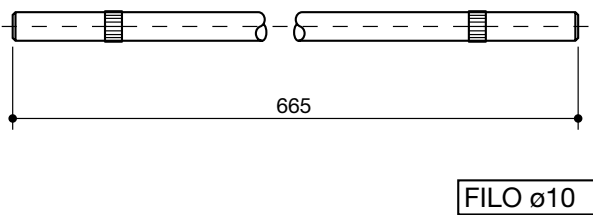

**denominazione**  
denomination

**rif.**  
**la spirale**

**rif.**  
**originale**

GABBIA  
**FONTANI**  
sinistro

**LS90007**

GABBIA  
**FONTANI**  
semplice

**LS90008**

**TRAVERSINO**  
filo 10 corto

**LS90009**

**TRAVERSINO**  
filo 10 lungo

**LS90010**

**TRAVERSINO**  
filo 12

**LS90011**

90

**LA SPIRALE** srl  
via Milano, 8 - 20084 Lacchiarella (MI) - ITALY  
tel. +39 02 90076666 +39 02 9008095  
fax +39 02 9007338  
[www.laspiralemolle.it](http://www.laspiralemolle.it) - e-mail: [laspirale@tin.it](mailto:laspirale@tin.it)