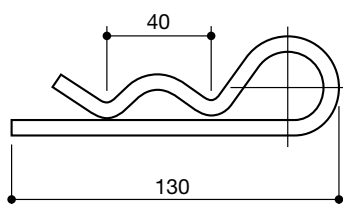

COPPIGLIA
per perno
5 x 100

LS95005

FILO \varnothing 5

COPPIGLIA
per perno lunga
5 x 135

LS95006

coppiglie e spine a scatto
grip clips and safety lynch pins

denominazione
denomination

rif.
la spirale

rif.
originale

FILO $\varnothing 6$

COPPIGLIA
per perno lunga
6 x 150

LS95007

FILO $\varnothing 6$

COPPIGLIA
per perno media
6 x 130

LS95008

FILO $\varnothing 6$