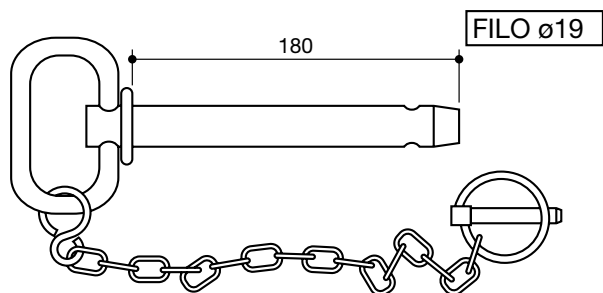

LS95050

SPINOTTO
RÜBIG
a scatto
10,5 x 46

LS95051

coppiglie e spine a scatto
grip clips and safety lynch pins

denominazione
denomination

rif.
la spirale

rif.
originale

 <p>FILO ø11,5</p>	SPINOTTO RÜBIG a scatto 11,5 x 46	LS95052	
 <p>60</p> <p>ø16</p> <p>FILO ø16</p>	SPINOTTO stabilizzatore a scatto 16 x 60	LS95053	
 <p>FILO ø8</p> <p>ø8</p> <p>70</p>	SPINOTTO motozappa 8 x 70	LS95054	
 <p>FILO ø10</p> <p>ø10</p> <p>70</p>	SPINOTTO motozappa 10 x 70	LS95055	
 <p>FILO ø12</p> <p>ø12</p> <p>75</p>	SPINOTTO motozappa 12 x 75	LS95056	
 <p>FILO ø10</p> <p>ø10</p> <p>45</p>	SPINOTTO motozappa 10 x 45	LS95057	

coppiglie e spine a scatto
grip clips and safety lynch pins

denominazione
denomination

rif.
la spirale

rif.
originale

SPINOTTO
traino corto
19 x 125

LS95060

SPINOTTO
traino lungo
19 x 180

LS95061

coppiglie e spine a scatto
grip clips and safety lynch pins

denominazione
denomination

rif.
la spirale

rif.
originale

SPINOTTO
traino
28 x 120

LS95066

SPINOTTO
traino
16 x 120

LS95067