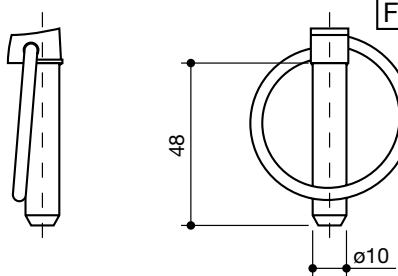

LS95033

SPILLONE
di sicurezza
con manico
6 x 180

LS95034

SPINOTTO
a scatto per erpice

LS95035

coppiglie e spine a scatto
grip clips and safety lynch pins

denominazione
denomination

rif.
la spirale

rif.
originale

FILO $\varnothing 4,5$

SPINOTTO
a scatto per perno
4,5 x 37

LS95040

FILO $\varnothing 6$

SPINOTTO
a scatto per perno
6 x 39

LS95041

FILO $\varnothing 7$

SPINOTTO
a scatto per perno
7 x 40

LS95042

FILO $\varnothing 8$

SPINOTTO
a scatto per perno
8 x 46

LS95043

FILO $\varnothing 9$

SPINOTTO
a scatto per perno
9 x 47

LS95044

FILO $\varnothing 10$

SPINOTTO
a scatto per perno
10 x 48

LS95045

coppiglie e spine a scatto
grip clips and safety lynch pins

denominazione
denomination

rif.
la spirale

rif.
originale

SPINOTTO
a scatto per perno
11 x 48