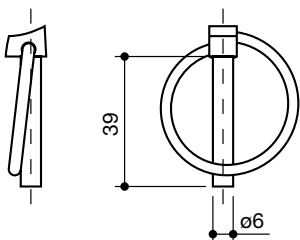

LS95033

SPILLONE
di sicurezza
con manico
6 x 180

LS95034

SPINOTTO
a scatto per erpice

LS95035

coppiglie e spine a scatto
grip clips and safety lynch pins

denominazione
denomination

rif.
la spirale

rif.
originale

FILO $\varnothing 4,5$

SPINOTTO
a scatto per perno
4,5 x 37

LS95040

FILO $\varnothing 6$

SPINOTTO
a scatto per perno
6 x 39

LS95041

FILO $\varnothing 7$

SPINOTTO
a scatto per perno
7 x 40

LS95042

FILO $\varnothing 8$

SPINOTTO
a scatto per perno
8 x 46

LS95043

FILO $\varnothing 9$

SPINOTTO
a scatto per perno
9 x 47

LS95044