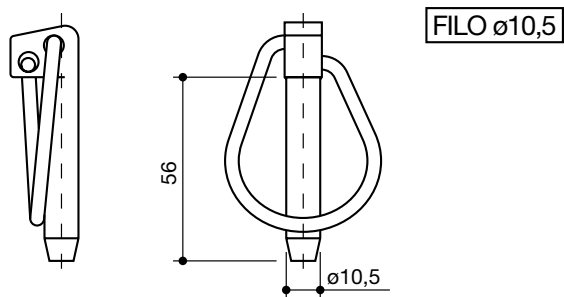

SPINOTTO
a scatto per perno
7 x 40

LS95042

FILO $\varnothing 8$

SPINOTTO
a scatto per perno
8 x 46

LS95043

FILO $\varnothing 9$

SPINOTTO
a scatto per perno
9 x 47

LS95044

FILO $\varnothing 10$

SPINOTTO
a scatto per perno
10 x 48

LS95045

coppiglie e spine a scatto
grip clips and safety lynch pins

denominazione
denomination

rif.
la spirale

rif.
originale

SPINOTTO
a scatto per perno
11 x 48

LS95046

SPINOTTO
stampato a caldo
10,5 x 56

LS95047

SPINOTTO
ad aggancio rapido
10,5

LS95048

SPINOTTO
RÜBIG
a scatto
7,5 x 43

LS95049

SPINOTTO
RÜBIG
a scatto
9,5 x 46