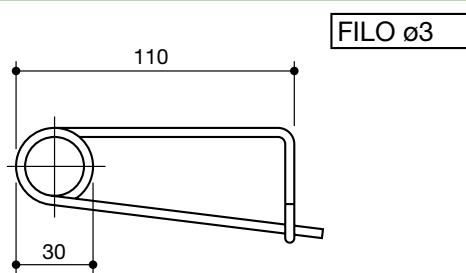

SPILLONE
di sicurezza
3 x 110

LS95030