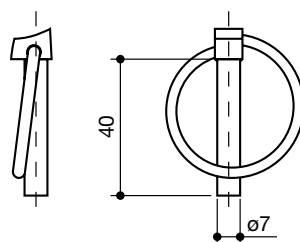

LS95033

SPILLONE
di sicurezza
con manico
6 x 180

LS95034

SPINOTTO
a scatto per erpice

LS95035

coppiglie e spine a scatto
grip clips and safety lynch pins

denominazione
denomination

rif.
la spirale

rif.
originale

FILO $\varnothing 4,5$

SPINOTTO
a scatto per perno
4,5 x 37

LS95040

FILO $\varnothing 6$

SPINOTTO
a scatto per perno
6 x 39

LS95041

FILO $\varnothing 7$

SPINOTTO
a scatto per perno
7 x 40

LS95042

FILO $\varnothing 8$

SPINOTTO
a scatto per perno
8 x 46

LS95043

FILO $\varnothing 9$

SPINOTTO
a scatto per perno
9 x 47

LS95044

FILO $\varnothing 10$

SPINOTTO
a scatto per perno
10 x 48

LS95045

coppiglie e spine a scatto
grip clips and safety lynch pins

denominazione
denomination

rif.
la spirale

rif.
originale

SPINOTTO
a scatto per perno
11 x 48