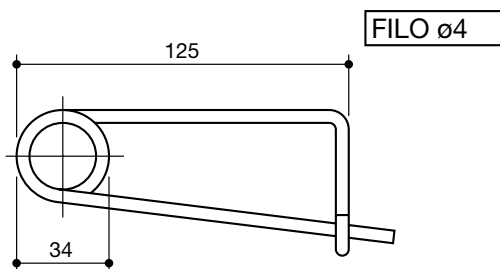

SPILLONE
di sicurezza
4 x 125

LS95031