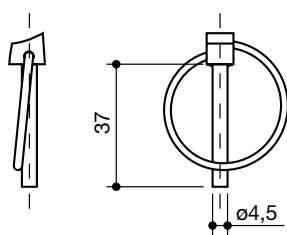

LS95033

SPILLONE
di sicurezza
con manico
6 x 180

LS95034

SPINOTTO
a scatto per erpice

LS95035

coppiglie e spine a scatto
grip clips and safety lynch pins

denominazione
denomination

rif.
la spirale

rif.
originale

FILO $\varnothing 4,5$

SPINOTTO
a scatto per perno
4,5 x 37

LS95040

FILO $\varnothing 6$

SPINOTTO
a scatto per perno
6 x 39

LS95041

FILO $\varnothing 7$