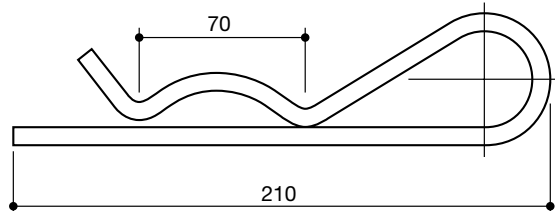

COPPIGLIA
per perno
5 x 100

LS95005

FILO \varnothing 5

COPPIGLIA
per perno lunga
5 x 135

LS95006

coppiglie e spine a scatto
grip clips and safety lynch pins

denominazione
denomination

rif.
la spirale

rif.
originale

FILO $\varnothing 6$

COPPIGLIA
per perno lunga
6 x 150

LS95007

FILO $\varnothing 6$

COPPIGLIA
per perno media
6 x 130

LS95008

FILO $\varnothing 6$

COPPIGLIA
per perno corta
6 x 110

LS95009

FILO $\varnothing 7$

COPPIGLIA
per perno lunga
7 x 210

LS95010

FILO $\varnothing 7$

COPPIGLIA
per perno corta
7 x 178

LS95011

FILO $\varnothing 5$

COPPIGLIA
per perno piatta
5 x 2,5

LS95012

95

coppiglie e spine a scatto
grip clips and safety lynch pins

denominazione
denomination

ref.
la spirale

ref.
originale