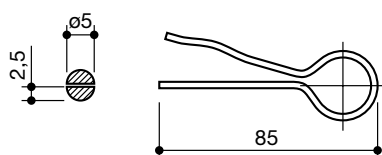

COPPIGLIA
per perno corta
6 x 110

LS95009

FILO $\varnothing 7$

COPPIGLIA
per perno lunga
7 x 210

LS95010

FILO $\varnothing 7$

COPPIGLIA
per perno corta
7 x 178

LS95011

FILO $\varnothing 5$

COPPIGLIA
per perno piatta
5 x 2,5

LS95012

95

coppiglie e spine a scatto
grip clips and safety lynch pins

denominazione
denomination

ref.
la spirale

ref.
originale