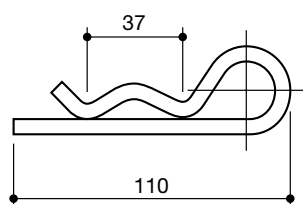

COPPIGLIA
per perno
5 x 100

LS95005

FILO \varnothing 5

COPPIGLIA
per perno lunga
5 x 135

LS95006

coppiglie e spine a scatto
grip clips and safety lynch pins

denominazione
denomination

rif.
la spirale

rif.
originale

FILO $\varnothing 6$

COPPIGLIA
per perno lunga
6 x 150

LS95007

FILO $\varnothing 6$

COPPIGLIA
per perno media
6 x 130

LS95008

FILO $\varnothing 6$