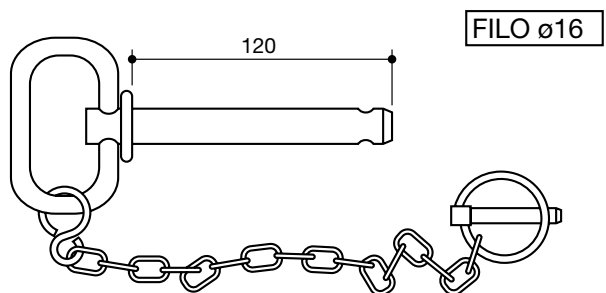

coppiglie e spine a scatto
grip clips and safety lynch pins

denominazione
denomination

rif.
la spirale

rif.
originale

SPINOTTO
traino corto
19 x 125

LS95060

SPINOTTO
traino lungo
19 x 180

LS95061

SPINOTTO
traino
22 x 180

LS95062

SPINOTTO
traino
25 x 205

LS95063

SPINOTTO
traino
28 x 205

LS95064

SPINOTTO
traino
32 x 210

LS95065

coppiglie e spine a scatto
grip clips and safety lynch pins

denominazione
denomination

rif.
la spirale

rif.
originale

SPINOTTO
traino
28 x 120

LS95066

SPINOTTO
traino
16 x 120

LS95067