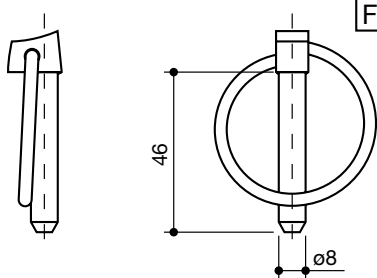

LS95033

SPILLONE
di sicurezza
con manico
6 x 180

LS95034

SPINOTTO
a scatto per erpice

LS95035

coppiglie e spine a scatto
grip clips and safety lynch pins

denominazione
denomination

rif.
la spirale

rif.
originale

FILO $\varnothing 4,5$

SPINOTTO
a scatto per perno
4,5 x 37

LS95040

FILO $\varnothing 6$

SPINOTTO
a scatto per perno
6 x 39

LS95041

FILO $\varnothing 7$

SPINOTTO
a scatto per perno
7 x 40

LS95042

FILO $\varnothing 8$

SPINOTTO
a scatto per perno
8 x 46

LS95043

FILO $\varnothing 9$

SPINOTTO
a scatto per perno
9 x 47

LS95044

FILO $\varnothing 10$

SPINOTTO
a scatto per perno
10 x 48

LS95045

coppiglie e spine a scatto
grip clips and safety lynch pins

denominazione
denomination

rif.
la spirale

rif.
originale

SPINOTTO
a scatto per perno
11 x 48