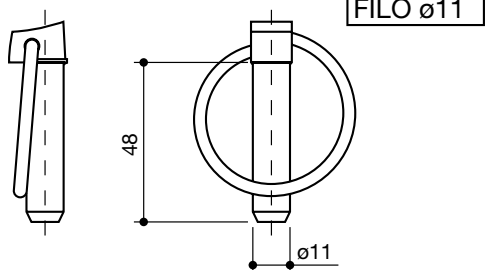

SPINOTTO
a scatto per perno
7 x 40

LS95042

FILO $\varnothing 8$

SPINOTTO
a scatto per perno
8 x 46

LS95043

FILO $\varnothing 9$

SPINOTTO
a scatto per perno
9 x 47

LS95044

FILO $\varnothing 10$

SPINOTTO
a scatto per perno
10 x 48

LS95045

coppiglie e spine a scatto
grip clips and safety lynch pins

denominazione
denomination

rif.
la spirale

rif.
originale

SPINOTTO
a scatto per perno
11 x 48

LS95046

SPINOTTO
stampato a caldo
10,5 x 56

LS95047

SPINOTTO
ad aggancio rapido
10,5

LS95048

SPINOTTO
RÜBIG
a scatto
7,5 x 43

LS95049

SPINOTTO
RÜBIG
a scatto
9,5 x 46

coppiglie e spine a scatto
grip clips and safety lynch pins

denominazione
denomination

rif.
la spirale

rif.
originale

SPINOTTO
traino corto
19 x 125

LS95060

SPINOTTO
traino lungo
19 x 180

LS95061