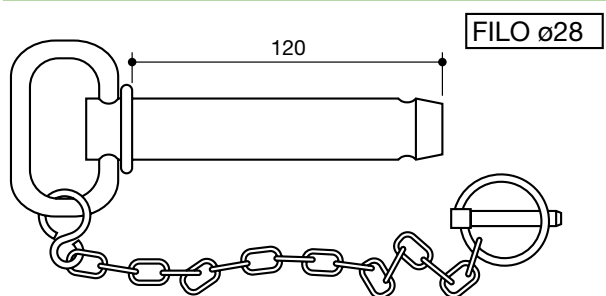

coppiglie e spine a scatto
grip clips and safety lynch pins

denominazione
denomination

rif.
la spirale

rif.
originale

SPINOTTO
traino corto
19 x 125

LS95060

SPINOTTO
traino lungo
19 x 180

LS95061

SPINOTTO
traino
22 x 180

LS95062

SPINOTTO
traino
25 x 205

LS95063

SPINOTTO
traino
28 x 205

LS95064

SPINOTTO
traino
32 x 210

LS95065

coppiglie e spine a scatto
grip clips and safety lynch pins

denominazione
denomination

rif.
la spirale

rif.
originale

SPINOTTO
traino
28 x 120

LS95066

SPINOTTO
traino
16 x 120

LS95067