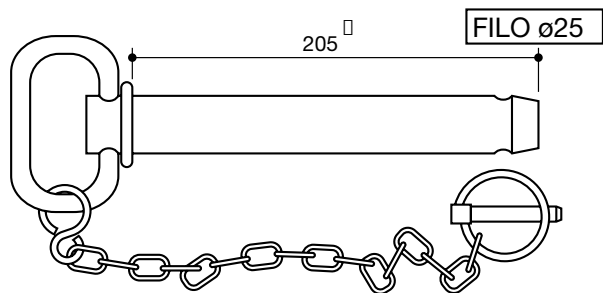

SPINOTTO
traino
25 x 205

LS95063