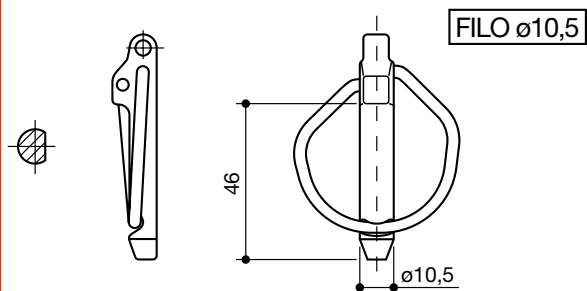

FILO $\varnothing 10$

SPINOTTO
a scatto per perno
10 x 48

LS95045

coppiglie e spine a scatto
grip clips and safety lynch pins

denominazione
denomination

rif.
la spirale

rif.
originale

SPINOTTO
a scatto per perno
11 x 48

LS95046

SPINOTTO
stampato a caldo
10,5 x 56

LS95047

SPINOTTO
ad aggancio rapido
10,5

LS95048

SPINOTTO
RÜBIG
a scatto
7,5 x 43

LS95049

SPINOTTO
RÜBIG
a scatto
9,5 x 46

LS95050

SPINOTTO
RÜBIG
a scatto
10,5 x 46

LS95051

coppiglie e spine a scatto
grip clips and safety lynch pins

denominazione
denomination

rif.
la spirale

rif.
originale

 <p>FILO ø11,5</p>	SPINOTTO RÜBIG a scatto 11,5 x 46	LS95052	
 <p>60</p> <p>ø16</p> <p>FILO ø16</p>	SPINOTTO stabilizzatore a scatto 16 x 60	LS95053	
 <p>FILO ø8</p> <p>ø8</p> <p>70</p>	SPINOTTO motozappa 8 x 70	LS95054	
 <p>FILO ø10</p> <p>ø10</p> <p>70</p>	SPINOTTO motozappa 10 x 70	LS95055	
 <p>FILO ø12</p> <p>ø12</p> <p>75</p>	SPINOTTO motozappa 12 x 75	LS95056	
 <p>FILO ø10</p> <p>ø10</p> <p>45</p>	SPINOTTO motozappa 10 x 45	LS95057	

coppiglie e spine a scatto
grip clips and safety lynch pins

denominazione
denomination

rif.
la spirale

rif.
originale

SPINOTTO
traino corto
19 x 125

LS95060

SPINOTTO
traino lungo
19 x 180

LS95061