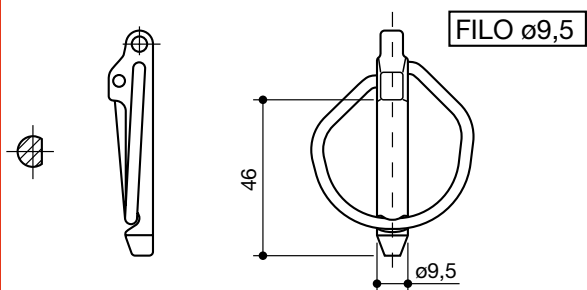

FILO $\varnothing 10$

SPINOTTO
a scatto per perno
10 x 48

LS95045

coppiglie e spine a scatto
grip clips and safety lynch pins

denominazione
denomination

rif.
la spirale

rif.
originale

SPINOTTO
a scatto per perno
11 x 48

LS95046

SPINOTTO
stampato a caldo
10,5 x 56

LS95047

SPINOTTO
ad aggancio rapido
10,5

LS95048

SPINOTTO
RÜBIG
a scatto
7,5 x 43

LS95049

SPINOTTO
RÜBIG
a scatto
9,5 x 46

LS95050

SPINOTTO
RÜBIG
a scatto
10,5 x 46

LS95051

coppiglie e spine a scatto
grip clips and safety lynch pins

denominazione
denomination

rif.
la spirale

rif.
originale

 <p>FILO ø11,5</p>	SPINOTTO RÜBIG a scatto 11,5 x 46	LS95052	
 <p>60</p> <p>ø16</p> <p>FILO ø16</p>	SPINOTTO stabilizzatore a scatto 16 x 60	LS95053	
 <p>FILO ø8</p> <p>ø8</p> <p>70</p>	SPINOTTO motozappa 8 x 70	LS95054	
 <p>FILO ø10</p> <p>ø10</p> <p>70</p>	SPINOTTO motozappa 10 x 70	LS95055	
 <p>FILO ø12</p> <p>ø12</p> <p>75</p>	SPINOTTO motozappa 12 x 75	LS95056	
 <p>FILO ø10</p> <p>ø10</p> <p>45</p>	SPINOTTO motozappa 10 x 45	LS95057	

coppiglie e spine a scatto
grip clips and safety lynch pins

denominazione
denomination

rif.
la spirale

rif.
originale

SPINOTTO
traino corto
19 x 125

LS95060

SPINOTTO
traino lungo
19 x 180

LS95061