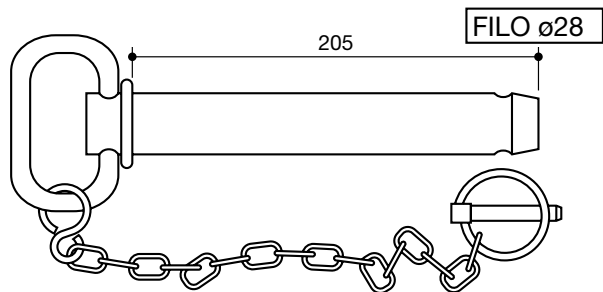

LS95050

SPINOTTO
RÜBIG
a scatto
10,5 x 46

LS95051

coppiglie e spine a scatto
grip clips and safety lynch pins

denominazione
denomination

rif.
la spirale

rif.
originale

 <p>FILO ø11,5</p>	SPINOTTO RÜBIG a scatto 11,5 x 46	LS95052	
 <p>60</p> <p>ø16</p> <p>FILO ø16</p>	SPINOTTO stabilizzatore a scatto 16 x 60	LS95053	
 <p>FILO ø8</p> <p>ø8</p> <p>70</p>	SPINOTTO motozappa 8 x 70	LS95054	
 <p>FILO ø10</p> <p>ø10</p> <p>70</p>	SPINOTTO motozappa 10 x 70	LS95055	
 <p>FILO ø12</p> <p>ø12</p> <p>75</p>	SPINOTTO motozappa 12 x 75	LS95056	
 <p>FILO ø10</p> <p>ø10</p> <p>45</p>	SPINOTTO motozappa 10 x 45	LS95057	

coppiglie e spine a scatto
grip clips and safety lynch pins

denominazione
denomination

rif.
la spirale

rif.
originale

SPINOTTO
traino corto
19 x 125

LS95060

SPINOTTO
traino lungo
19 x 180

LS95061

SPINOTTO
traino
22 x 180

LS95062

SPINOTTO
traino
25 x 205

LS95063

SPINOTTO
traino
28 x 205

LS95064

SPINOTTO
traino
32 x 210

LS95065

coppiglie e spine a scatto
grip clips and safety lynch pins

denominazione
denomination

rif.
la spirale

rif.
originale

SPINOTTO
traino
28 x 120

LS95066

SPINOTTO
traino
16 x 120

LS95067