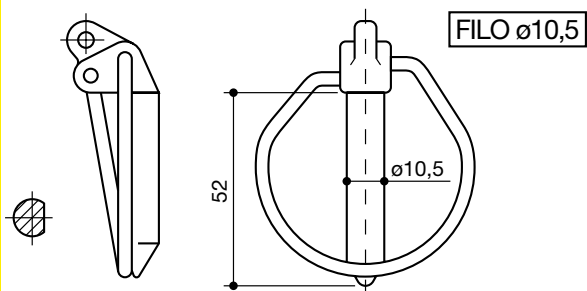

SPINOTTO
a scatto per perno
7 x 40

LS95042

FILO $\varnothing 8$

SPINOTTO
a scatto per perno
8 x 46

LS95043

FILO $\varnothing 9$

SPINOTTO
a scatto per perno
9 x 47

LS95044

FILO $\varnothing 10$

SPINOTTO
a scatto per perno
10 x 48

LS95045

coppiglie e spine a scatto
grip clips and safety lynch pins

denominazione
denomination

rif.
la spirale

rif.
originale

SPINOTTO
a scatto per perno
11 x 48

LS95046

SPINOTTO
stampato a caldo
10,5 x 56

LS95047

SPINOTTO
ad aggancio rapido
10,5

LS95048

SPINOTTO
RÜBIG
a scatto
7,5 x 43

LS95049

SPINOTTO
RÜBIG
a scatto
9,5 x 46