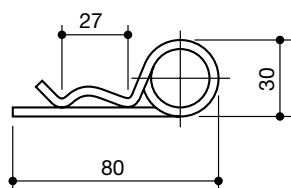

FILO $\varnothing 5$

COPPIGLIA
per perno piatta
5 x 2,5

LS95012

95

coppiglie e spine a scatto
grip clips and safety lynch pins

denominazione
denomination

ref.
la spirale

ref.
originale

FILO $\varnothing 2$

COPPIGLIA
per perno
2 x 51

LS95013

coppiglie e spine a scatto
grip clips and safety linch pins

denominazione
denomination

rif.
la spirale

rif.
originale

FILO $\varnothing 3,5$