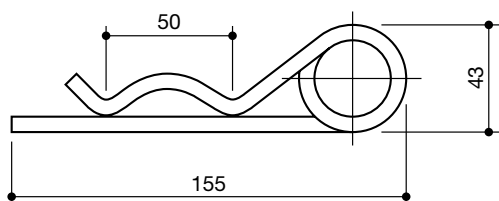

FILO $\varnothing 2$

COPPIGLIA
per perno
2 x 51

LS95013

coppiglie e spine a scatto
grip clips and safety linch pins

denominazione
denomination

rif.
la spirale

rif.
originale

FILO $\varnothing 3,5$

COPPIGLIA
doppio giro
3,5 x 80

LS95020

FILO $\varnothing 5$

COPPIGLIA
doppio giro
5 x 132

LS95021

FILO $\varnothing 6$

COPPIGLIA
doppio giro
6 x 155

LS95022