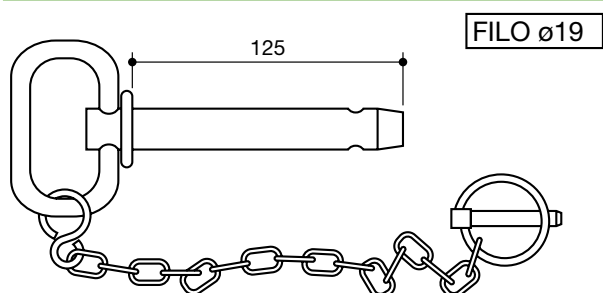

FILO $\varnothing 10$

SPINOTTO
a scatto per perno
10 x 48

LS95045

coppiglie e spine a scatto
grip clips and safety lynch pins

denominazione
denomination

rif.
la spirale

rif.
originale

SPINOTTO
a scatto per perno
11 x 48

LS95050

SPINOTTO
RÜBIG
a scatto
10,5 x 46

LS95051

coppiglie e spine a scatto
grip clips and safety lynch pins

denominazione
denomination

rif.
la spirale

rif.
originale

 <p>FILO ø11,5</p>	SPINOTTO RÜBIG a scatto 11,5 x 46	LS95052	
 <p>60</p> <p>ø16</p> <p>FILO ø16</p>	SPINOTTO stabilizzatore a scatto 16 x 60	LS95053	
 <p>FILO ø8</p> <p>ø8</p> <p>70</p>	SPINOTTO motozappa 8 x 70	LS95054	
 <p>FILO ø10</p> <p>ø10</p> <p>70</p>	SPINOTTO motozappa 10 x 70	LS95055	
 <p>FILO ø12</p> <p>ø12</p> <p>75</p>	SPINOTTO motozappa 12 x 75	LS95056	
 <p>FILO ø10</p> <p>ø10</p> <p>45</p>	SPINOTTO motozappa 10 x 45	LS95057	

coppiglie e spine a scatto
grip clips and safety lynch pins

denominazione
denomination

rif.
la spirale

rif.
originale

SPINOTTO
traino corto
19 x 125

LS95060

SPINOTTO
traino lungo
19 x 180

LS95061