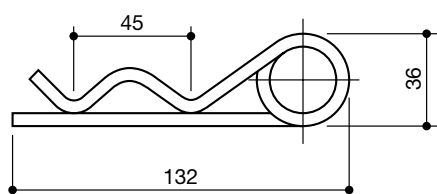

COPPIGLIA
doppio giro
3,5 x 80

LS95020

FILO $\varnothing 5$