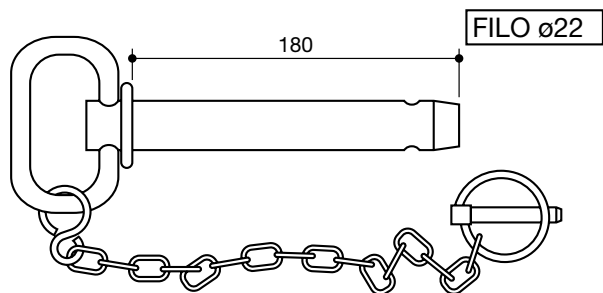

LS95050

SPINOTTO
RÜBIG
a scatto
10,5 x 46

LS95051

coppiglie e spine a scatto
grip clips and safety lynch pins

denominazione
denomination

rif.
la spirale

rif.
originale

 <p>FILO ø11,5</p>	SPINOTTO RÜBIG a scatto 11,5 x 46	LS95052	
 <p>60</p> <p>ø16</p> <p>FILO ø16</p>	SPINOTTO stabilizzatore a scatto 16 x 60	LS95053	
 <p>FILO ø8</p> <p>ø8</p> <p>70</p>	SPINOTTO motozappa 8 x 70	LS95054	
 <p>FILO ø10</p> <p>ø10</p> <p>70</p>	SPINOTTO motozappa 10 x 70	LS95055	
 <p>FILO ø12</p> <p>ø12</p> <p>75</p>	SPINOTTO motozappa 12 x 75	LS95056	
 <p>FILO ø10</p> <p>ø10</p> <p>45</p>	SPINOTTO motozappa 10 x 45	LS95057	

coppiglie e spine a scatto
grip clips and safety lynch pins

denominazione
denomination

rif.
la spirale

rif.
originale

SPINOTTO
traino corto
19 x 125

LS95060

SPINOTTO
traino lungo
19 x 180

LS95061

SPINOTTO
traino
22 x 180

LS95062

SPINOTTO
traino
25 x 205

LS95063

SPINOTTO
traino
28 x 205

LS95064

SPINOTTO
traino
32 x 210

LS95065

coppiglie e spine a scatto
grip clips and safety lynch pins

denominazione
denomination

rif.
la spirale

rif.
originale

SPINOTTO
traino
28 x 120

LS95066

SPINOTTO
traino
16 x 120

LS95067