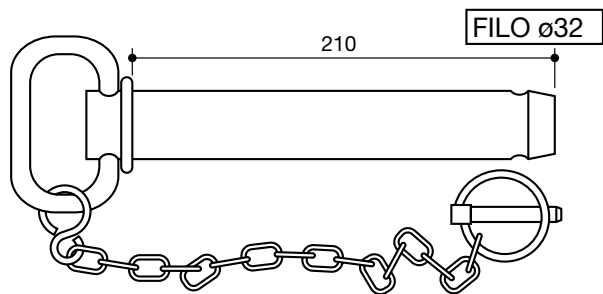

coppiglie e spine a scatto
grip clips and safety lynch pins

denominazione
denomination

rif.
la spirale

rif.
originale

SPINOTTO
traino corto
19 x 125

LS95060

SPINOTTO
traino lungo
19 x 180

LS95061

SPINOTTO
traino
22 x 180

LS95062

SPINOTTO
traino
25 x 205

LS95063

SPINOTTO
traino
28 x 205

LS95064

SPINOTTO
traino
32 x 210

LS95065

coppiglie e spine a scatto
grip clips and safety lynch pins

denominazione
denomination

rif.
la spirale

rif.
originale

SPINOTTO
traino
28 x 120

LS95066

SPINOTTO
traino
16 x 120

LS95067