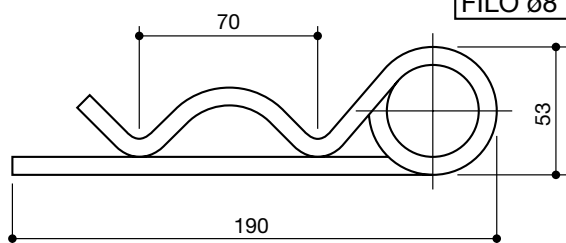

COPPIGLIA
doppio giro lunga
6 x 180

LS95023

FILO $\varnothing 8$