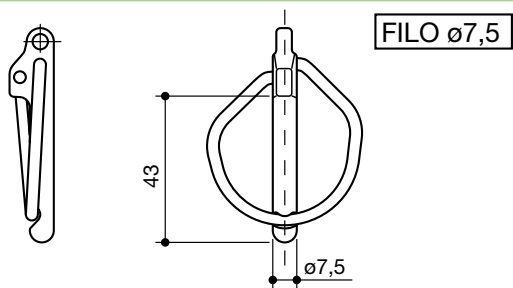

FILO $\varnothing 10$

SPINOTTO
a scatto per perno
10 x 48

LS95045

coppiglie e spine a scatto
grip clips and safety lynch pins

denominazione
denomination

rif.
la spirale

rif.
originale

SPINOTTO
a scatto per perno
11 x 48

LS95046

SPINOTTO
stampato a caldo
10,5 x 56

LS95047

SPINOTTO
ad aggancio rapido
10,5

LS95048

SPINOTTO
RÜBIG
a scatto
7,5 x 43

LS95049

SPINOTTO
RÜBIG
a scatto
9,5 x 46

LS95050

SPINOTTO
RÜBIG
a scatto
10,5 x 46

LS95051

coppiglie e spine a scatto
grip clips and safety lynch pins

denominazione
denomination

rif.
la spirale

rif.
originale

 <p>FILO ø11,5</p>	SPINOTTO RÜBIG a scatto 11,5 x 46	LS95052	
 <p>60</p> <p>ø16</p> <p>FILO ø16</p>	SPINOTTO stabilizzatore a scatto 16 x 60	LS95053	
 <p>FILO ø8</p> <p>ø8</p> <p>70</p>	SPINOTTO motozappa 8 x 70	LS95054	
 <p>FILO ø10</p> <p>ø10</p> <p>70</p>	SPINOTTO motozappa 10 x 70	LS95055	
 <p>FILO ø12</p> <p>ø12</p> <p>75</p>	SPINOTTO motozappa 12 x 75	LS95056	
 <p>FILO ø10</p> <p>ø10</p> <p>45</p>	SPINOTTO motozappa 10 x 45	LS95057	

coppiglie e spine a scatto
grip clips and safety lynch pins

denominazione
denomination

rif.
la spirale

rif.
originale

SPINOTTO
traino corto
19 x 125

LS95060

SPINOTTO
traino lungo
19 x 180

LS95061