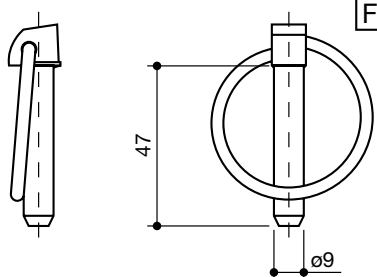

LS95033

SPILLONE
di sicurezza
con manico
6 x 180

LS95034

SPINOTTO
a scatto per erpice

LS95035

coppiglie e spine a scatto
grip clips and safety lynch pins

denominazione
denomination

rif.
la spirale

rif.
originale

FILO $\varnothing 4,5$

SPINOTTO
a scatto per perno
4,5 x 37

LS95040

FILO $\varnothing 6$

SPINOTTO
a scatto per perno
6 x 39

LS95041

FILO $\varnothing 7$

SPINOTTO
a scatto per perno
7 x 40

LS95042

FILO $\varnothing 8$

SPINOTTO
a scatto per perno
8 x 46

LS95043

FILO $\varnothing 9$

SPINOTTO
a scatto per perno
9 x 47

LS95044

FILO $\varnothing 10$

SPINOTTO
a scatto per perno
10 x 48

LS95045

coppiglie e spine a scatto
grip clips and safety lynch pins

denominazione
denomination

rif.
la spirale

rif.
originale

SPINOTTO
a scatto per perno
11 x 48