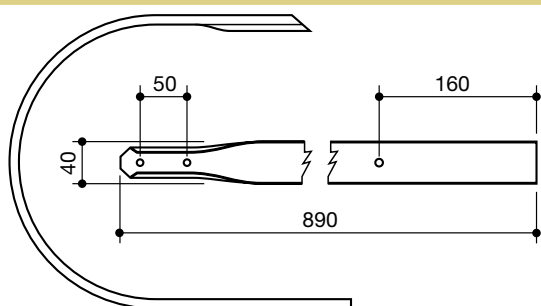

fasce rotopressa raccogliatrice
bands for pick up round balers

denominazione
denomination

ref.
la spirale

ref.
originale

GALLIGNANI
3° tipo

LS65049

3405009