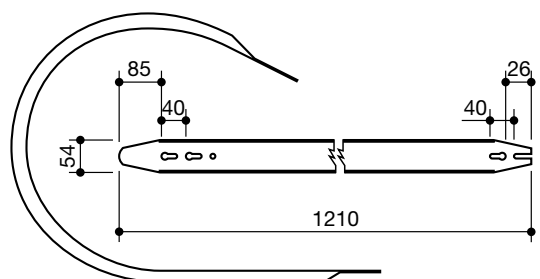

CLASS
66

LS65033

821439.2