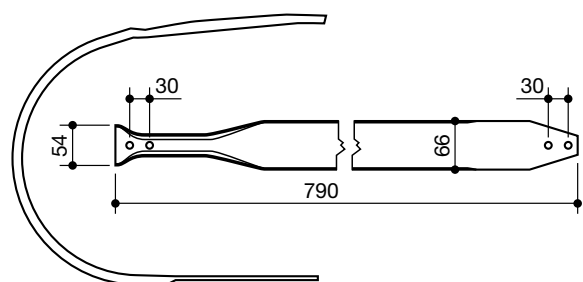

**CLAAS**  
890

**LS65042**

**09877700**

**fasce rotopressa raccoglitrice**  
bands for pick up round balers

**denominazione**  
denomination

**rif.**  
**la spirale**

**rif.**  
**originale**

**HESSTON**