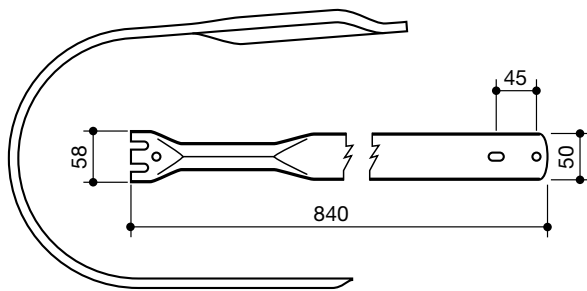

**2065-623X**

**fasce rotopressa raccoglitrice**  
bands for pick up round balers

**denominazione**  
denomination

**rif.**  
**la spirale**

**rif.**  
**originale**

**JOHN DEERE**

**LS65061**

**E88848**