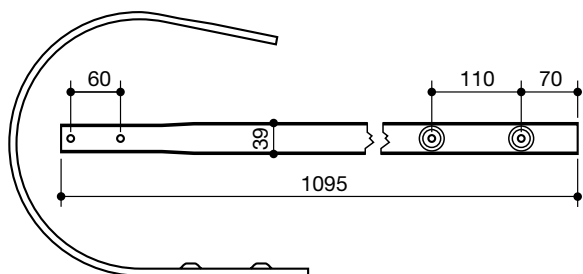

KRONE
1250 centrale

LS65044

9383100