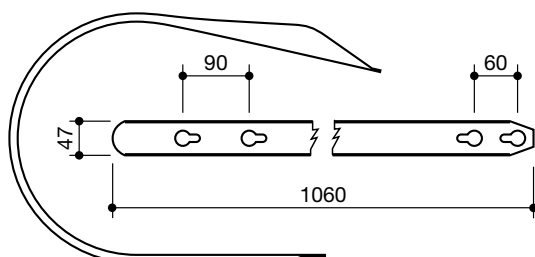

WELGER

LS65066

4896520548