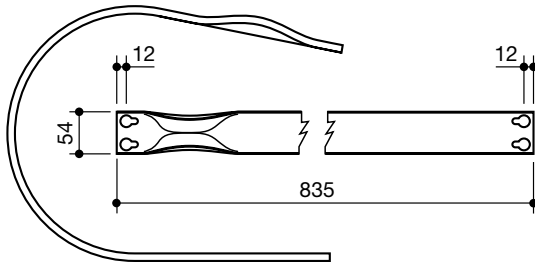

**2065-623X**

**fasce rotopressa raccoglitrice**  
bands for pick up round balers

**denominazione**  
denomination

**rif.**  
**la spirale**

**rif.**  
**originale**

**JOHN DEERE**

**LS65061**

**E88848**