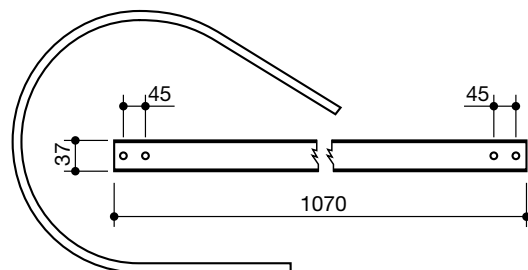

FAHR
2° tipo laterale
GR1200

LS65026

16514536