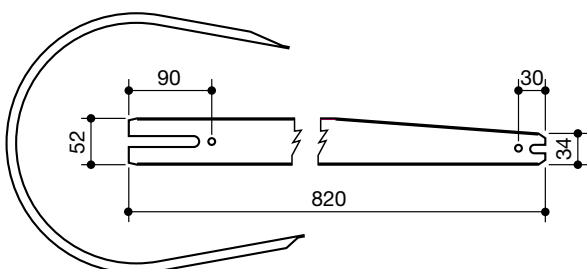

JF

LS65060

2065-623X