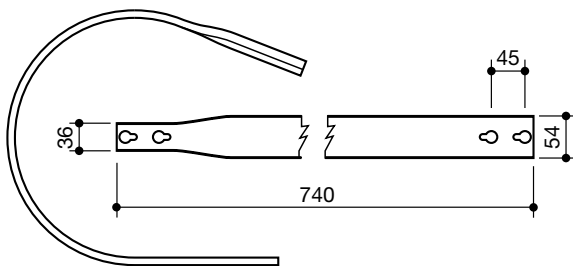

CARRARO

LS65063

08500219