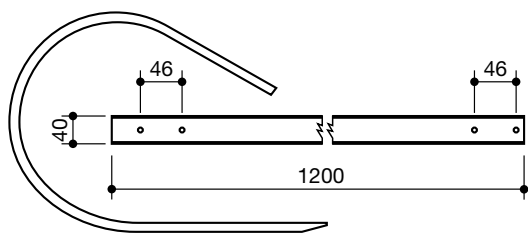

**JOHN DEERE**

LS65024

E65648

**fasce rotopressa raccogliatrice**  
bands for pick up round balers

**denominazione**  
denomination

**rif.**  
**la spirale**

**rif.**  
**originale**

**FAHR**  
2° tipo centrale