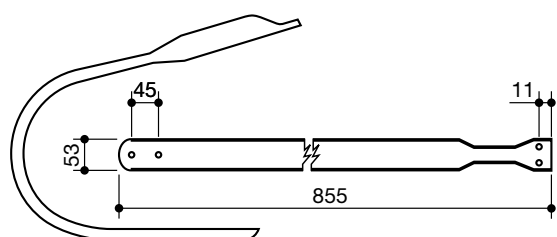

**JOHN DEERE**

LS65024

E65648

**fasce rotopressa raccogliatrice**  
bands for pick up round balers

**denominazione**  
denomination

**rif.**  
**la spirale**

**rif.**  
**originale**

**FAHR**  
2° tipo centrale