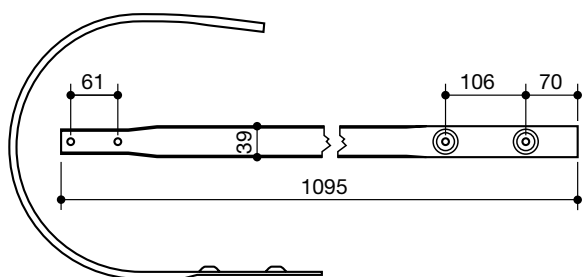

KRONE
1250 laterale

LS65045

9383110