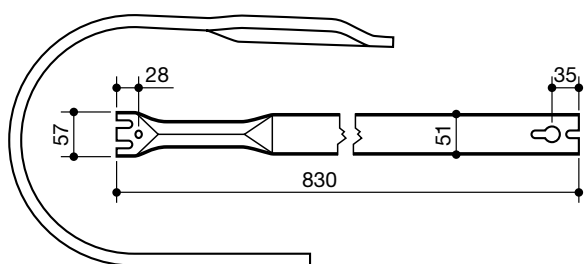

fasce rotopressa raccoglitrice
bands for pick up round balers

denominazione
denomination

rif.
la spirale

rif.
originale

JOHN DEERE
TN

LS65037

CC32669