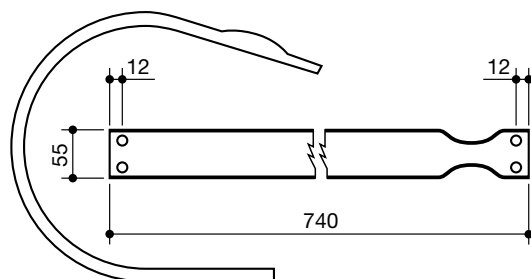

FERABOLI
1° tipo

LS65023