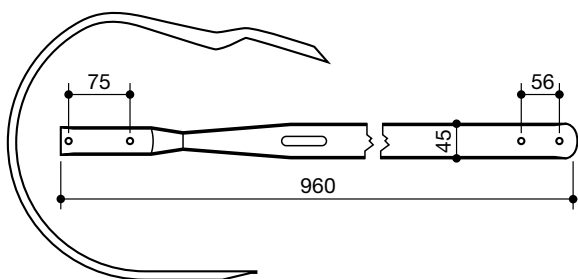

CLASS
VARIANT

LS65035

8261163
986434