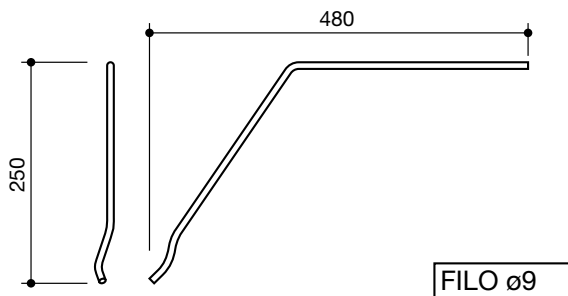

**MORENI**

**LS85010**

**MARZIA**  
doppio

**LS85011**

**MARZIA**  
semplice

**LS85012**

**85**

denti erpice seminatrice-strigliatrice  
tines for harrows-seeders

denominazione  
denomination

ref.  
la spirale

ref.  
originale

**VIBRO BIANCHI**  
10

**LS85013**

**VIBROCULT**  
filo 8

**LS85014**

MOLLA  
**SEMINATRICE**

**LS85015**

**AMAZONE**  
SAGOMATO  
destro

**LS85016**

**AMAZONE**  
SAGOMATO  
sinistro

**LS85017**

**AMAZONE**  
PIEGATO  
destro

**LS85018**

denti erpice seminatrice-strigliatrice  
tines for harrows-seeders