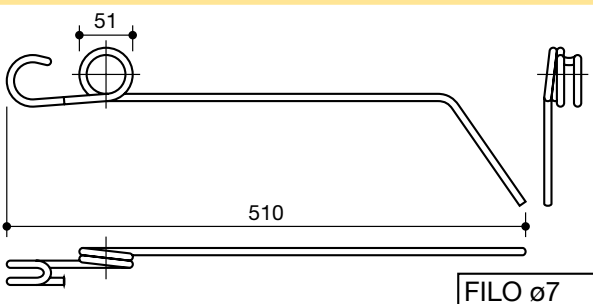

**LS85029**

**18903650**

**GASPARDO**  
lungo posteriore

**LS85030**

**18903640**

**denti erpice seminatrice-strigliatrice**  
tines for harrows-seeders

**denominazione**  
denomination

**rif.**  
**la spirale**

**rif.**  
**originale**

**VERTULLI**

**LS85031**

**GASPARDO**

**LS85032**

**SIDER.MAN**

**LS85033**

**ROMPICROSTA**  
attacco inferiore

**LS85034**

**ROMPICROSTA**  
attacco superiore

**LS85035**

**STRIGLIATORE**  
**EINBOCK**

**LS85036**

**85**

**LA SPIRALE** srl  
via Milano, 8 - 20084 Lacchiarella (MI) - ITALY  
tel. +39 02 90076666 +39 02 9008095  
fax +39 02 9007338  
[www.laspiralemolle.it](http://www.laspiralemolle.it) - e-mail: [laspirale@tin.it](mailto:laspirale@tin.it)