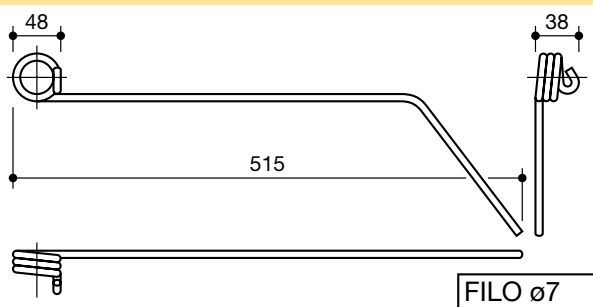

**LS85029**

**18903650**

**GASPARDO**  
lungo posteriore

**LS85030**

**18903640**

**denti erpice seminatrice-strigliatrice**  
tines for harrows-seeders

**denominazione**  
denomination

**rif.**  
**la spirale**

**rif.**  
**originale**

**VERTULLI**

**LS85031**

**GASPARDO**

**LS85032**

**SIDER.MAN**

**LS85033**

**ROMPICROSTA**  
attacco inferiore

**LS85034**

**ROMPICROSTA**  
attacco superiore

**LS85035**

**STRIGLIATORE**  
**EINBOCK**

**LS85036**

**85**

**LA SPIRALE** srl  
via Milano, 8 - 20084 Lacchiarella (MI) - ITALY  
tel. +39 02 90076666 +39 02 9008095  
fax +39 02 9007338  
[www.laspiralemolle.it](http://www.laspiralemolle.it) - e-mail: [laspirale@tin.it](mailto:laspirale@tin.it)