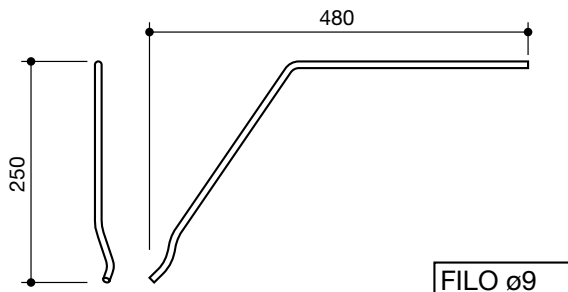

**MORENI**

**LS85010**

**MARZIA**  
doppio

**LS85011**

**MARZIA**  
semplice

**LS85012**

**85**

denti erpice seminatrice-strigliatrice  
tines for harrows-seeders

denominazione  
denomination

ref.  
la spirale

ref.  
originale

**VIBRO BIANCHI**  
10

**LS85013**

**VIBROCULT**  
filo 8

**LS85014**

MOLLA  
**SEMINATRICE**

**LS85015**

**AMAZONE**  
SAGOMATO  
destro

**LS85016**

**AMAZONE**  
SAGOMATO  
sinistro

**LS85017**

**AMAZONE**  
PIEGATO  
destro

**LS85018**

denti erpice seminatrice-strigliatrice  
tines for harrows-seeders