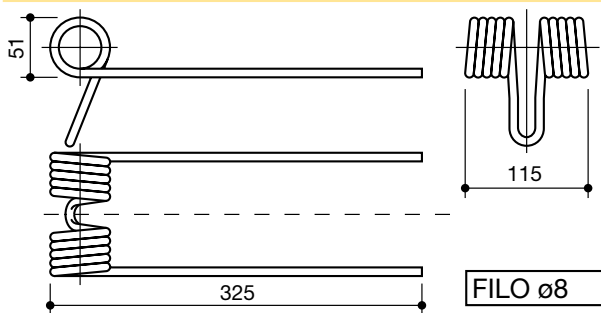

LS85024

85

**denti erpice seminatrice-strigliatrice**  
tines for harrows-seeders

**denominazione**  
denomination

**ref.**  
**la spirale**

**ref.**  
**originale**

**ACCORD**

**LS85025**

**6080495754**

**VIBROCULT**  
10 attacco sopra

**LS85026**

**ABA GROUP**  
destro

**LS85027**

**ABA GROUP**  
sinistro

**LS85028**

**GASPARDO**  
corto anteriore

**LS85029**

**18903650**

**GASPARDO**  
lungo posteriore

**LS85030**

**18903640**

**denti erpice seminatrice-strigliatrice**  
tines for harrows-seeders

**denominazione**  
denomination

**rif.**  
**la spirale**

**rif.**  
**originale**

**VERTULLI**

**LS85031**

**GASPARDO**

**LS85032**

**SIDER.MAN**

**LS85033**

**ROMPICROSTA**  
attacco inferiore