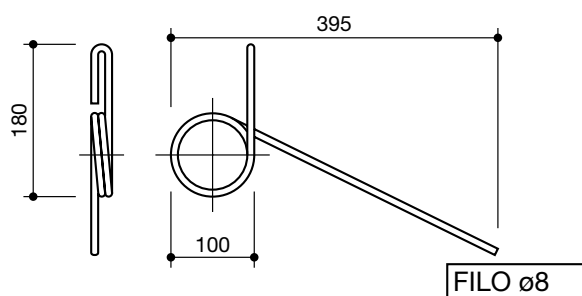

**LS85029**

**18903650**

**GASPARDO**  
lungo posteriore

**LS85030**

**18903640**

**denti erpice seminatrice-strigliatrice**  
tines for harrows-seeders

**denominazione**  
denomination

**rif.**  
**la spirale**

**rif.**  
**originale**

**VERTULLI**

**LS85031**

**GASPARDO**

**LS85032**

**SIDER.MAN**

**LS85033**

**ROMPICROSTA**  
attacco inferiore

**LS85034**

**ROMPICROSTA**  
attacco superiore

**LS85035**

**STRIGLIATORE**  
**EINBOCK**

**LS85036**

**85**

**LA SPIRALE** srl  
via Milano, 8 - 20084 Lacchiarella (MI) - ITALY  
tel. +39 02 90076666 +39 02 9008095  
fax +39 02 9007338  
[www.laspiralemolle.it](http://www.laspiralemolle.it) - e-mail: [laspirale@tin.it](mailto:laspirale@tin.it)