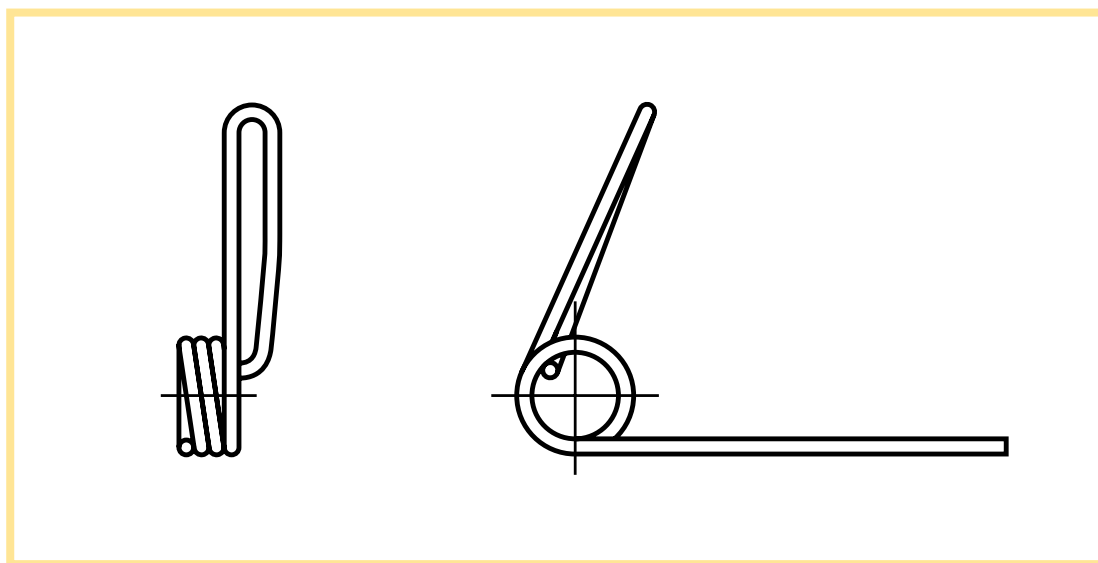

# Denti erpice seminatrice-strigliatrice

Tines for harrows-seeders

Dents pour hereses-semoirs

Federzinken für eggen drill maschinen

Muelles para gradas y sembradoras

85

denti erpice seminatrice-strigliatrice  
tines for harrows-seeders

denominazione  
denomination

ref.  
la spirale

ref.  
originale

**CARRARO  
NODET**  
doppio

LS85001

FYX0651

**CARRARO  
NODET**  
semplice

LS85002