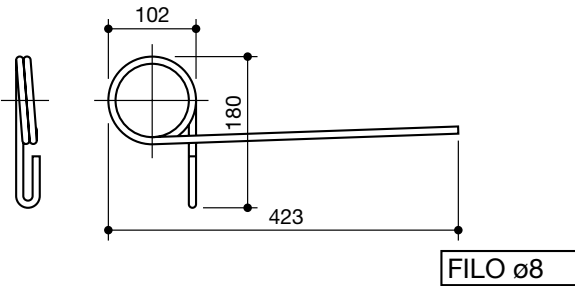

**MORENI**

**LS85010**

**MARZIA**  
doppio

**LS85011**

**MARZIA**  
semplice

**LS85012**

**85**

denti erpice seminatrice-strigliatrice  
tines for harrows-seeders

denominazione  
denomination

ref.  
la spirale

ref.  
originale

**VIBRO BIANCHI**  
10

**LS85013**

**VIBROCULT**  
filo 8

**LS85014**

MOLLA  
**SEMINATRICE**

**LS85015**

**AMAZONE**  
SAGOMATO  
destro

**LS85016**

**AMAZONE**  
SAGOMATO  
sinistro

**LS85017**

**AMAZONE**  
PIEGATO  
destro

**LS85018**

denti erpice seminatrice-strigliatrice  
tines for harrows-seeders