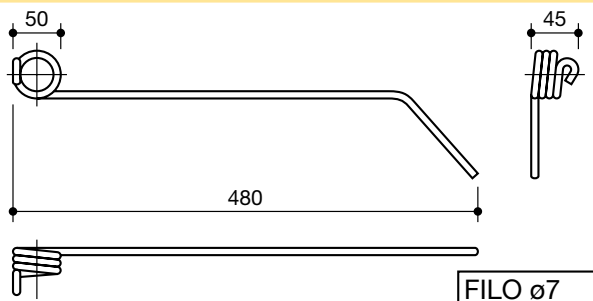

**LS85029**

**18903650**

**GASPARDO**  
lungo posteriore

**LS85030**

**18903640**

**denti erpice seminatrice-strigliatrice**  
tines for harrows-seeders

**denominazione**  
denomination

**rif.**  
**la spirale**

**rif.**  
**originale**

**VERTULLI**

**LS85031**

**GASPARDO**

**LS85032**

**SIDER.MAN**

**LS85033**

**ROMPICROSTA**  
attacco inferiore

**LS85034**

**ROMPICROSTA**  
attacco superiore

**LS85035**

**STRIGLIATORE**  
**EINBOCK**

**LS85036**

**85**

**LA SPIRALE** srl  
via Milano, 8 - 20084 Lacchiarella (MI) - ITALY  
tel. +39 02 90076666 +39 02 9008095  
fax +39 02 9007338  
[www.laspiralemolle.it](http://www.laspiralemolle.it) - e-mail: [laspirale@tin.it](mailto:laspirale@tin.it)