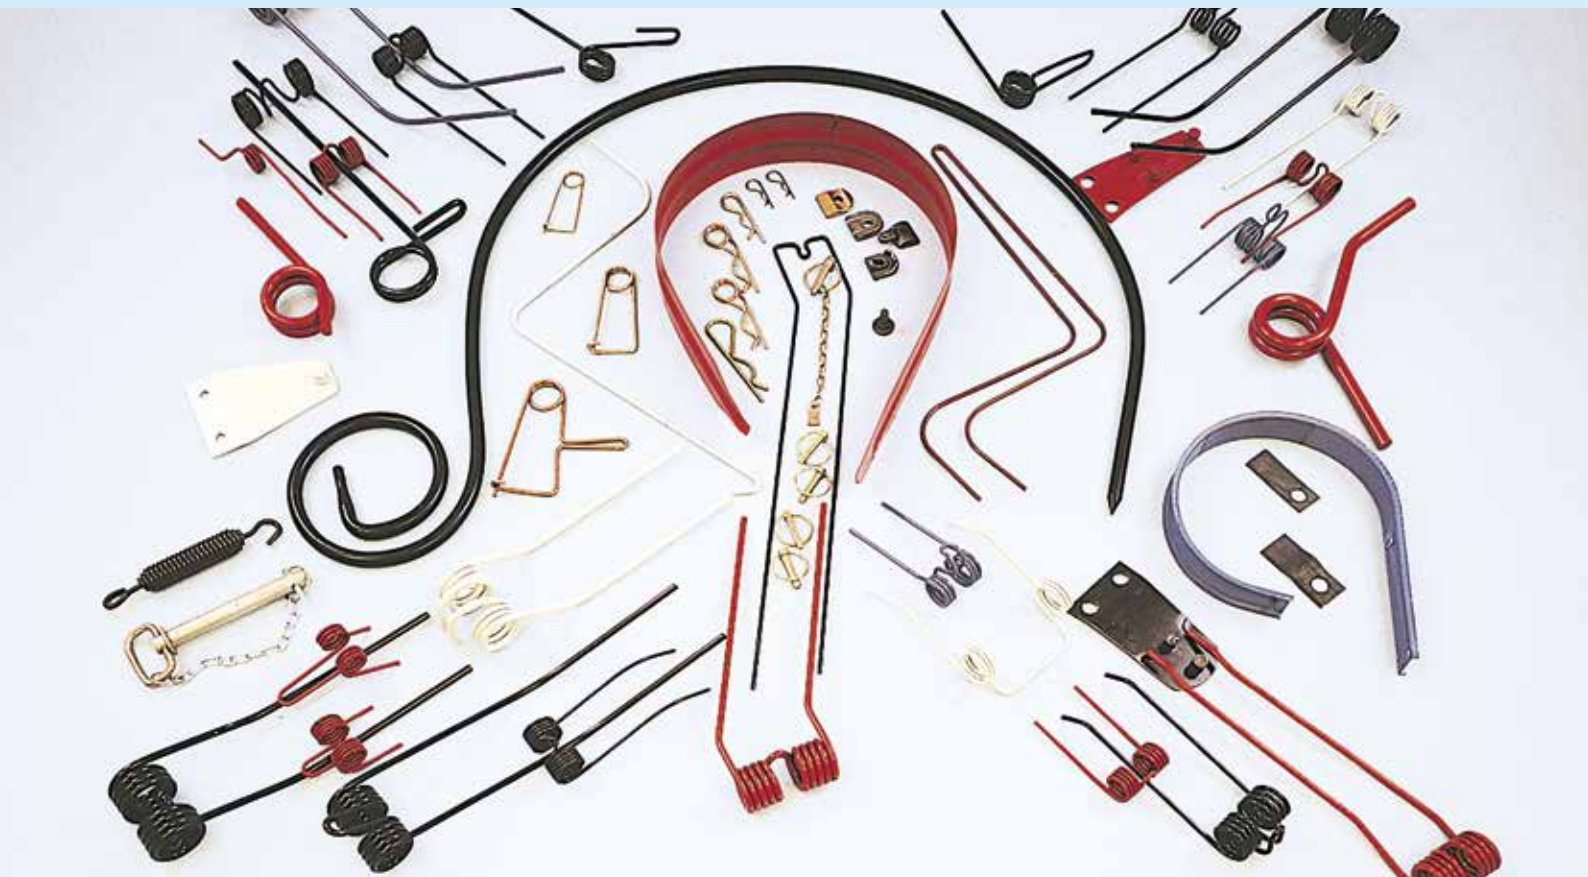

**rif.**  
**originale**

**VERTULLI**

**LS85031**

**GASPARDO**

**LS85032**

**SIDER.MAN**

**LS85033**

**ROMPICROSTA**  
attacco inferiore

**LS85034**

**ROMPICROSTA**  
attacco superiore

**LS85035**

**STRIGLIATORE**  
**EINBOCK**

**LS85036**

**85**

**LA SPIRALE** srl  
via Milano, 8 - 20084 Lacchiarella (MI) - ITALY  
tel. +39 02 90076666 +39 02 9008095  
fax +39 02 9007338  
[www.laspiralemolle.it](http://www.laspiralemolle.it) - e-mail: [laspirale@tin.it](mailto:laspirale@tin.it)