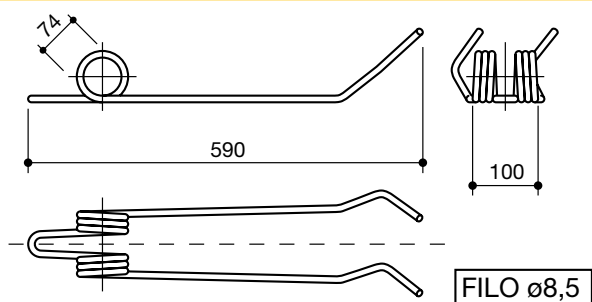

**GASPARDO**  
sinistro

LS85021

18902800

**GASPARDO**  
doppia torsione

LS85022

**MASCAR**  
lungo

LS85023

**MASCAR**  
corto

LS85024

85

**denti erpice seminatrice-strigliatrice**  
tines for harrows-seeders

**denominazione**  
denomination

**ref.**  
**la spirale**

**ref.**  
**originale**

**ACCORD**

**LS85025**

**6080495754**

**VIBROCULT**  
10 attacco sopra

**LS85026**

**ABA GROUP**  
destro

**LS85027**

**ABA GROUP**  
sinistro

**LS85028**

**GASPARDO**  
corto anteriore

**LS85029**

**18903650**

**GASPARDO**  
lungo posteriore

**LS85030**

**18903640**

**denti erpice seminatrice-strigliatrice**  
tines for harrows-seeders

**denominazione**  
denomination

**rif.**  
**la spirale**