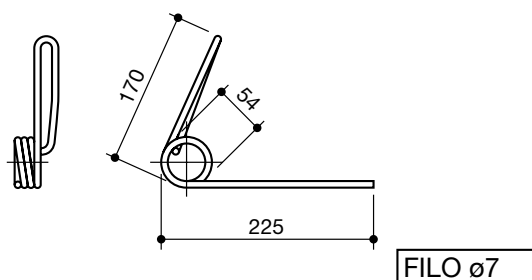

# Denti erpice seminatrice-strigliatrice

Tines for harrows-seeders

Dents pour hereses-semoirs

Federzinken für eggen drill maschinen

Muelles para gradas y sembradoras

85

denti erpice seminatrice-strigliatrice  
tines for harrows-seeders

denominazione  
denomination

ref.  
la spirale

ref.  
originale

**CARRARO  
NODET**  
doppio

LS85001

FYX0651

**CARRARO  
NODET**  
semplice

LS85002