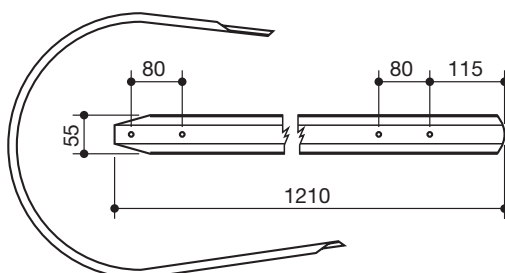

LERDA

LS55024

13023

55