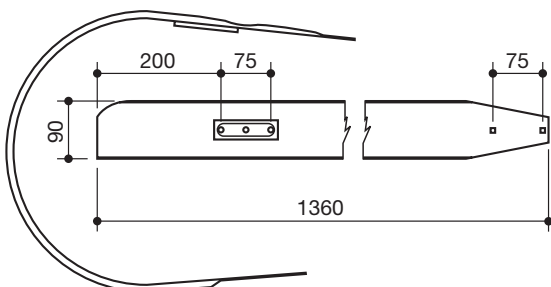

McCORMICK
B47

LS55027

754956R1