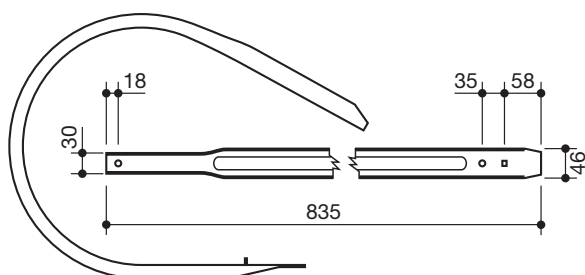

NEW HOLLAND

LS55051

84468627