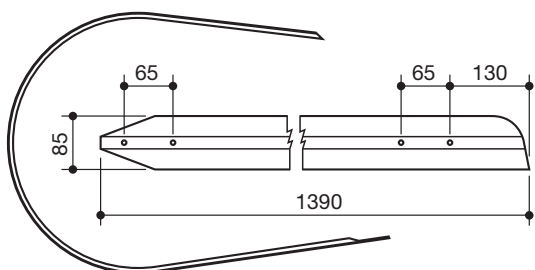

55

fasce pressa raccoglitrice
bands for pick up balers

denominazione
denomination

ref.
la spirale

ref.
originale

**MASSEY
FERGUSON**
larga

LS55025

642208M2