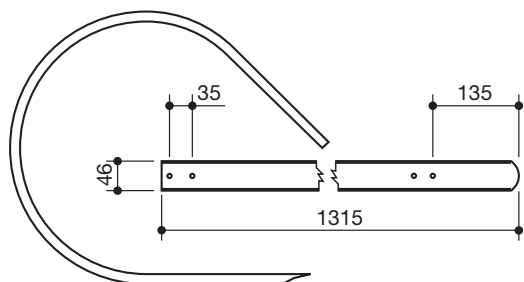

WELGER
AP52

LS55038

1121420416