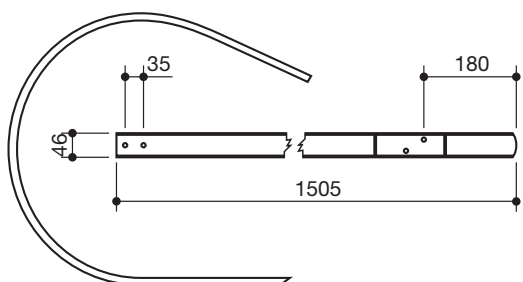

WELGER
AP12

LS55036

201421401

55

fasce pressa raccoglitrice
bands for pick up balers

denominazione
denomination

ref.
la spirale

ref.
originale