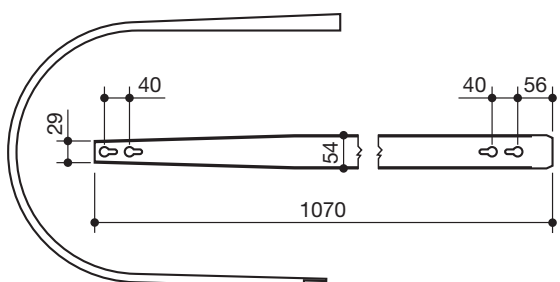

fasce pressa raccogliatrice
bands for pick up balers

denominazione
denomination

rif.
la spirale

rif.
originale

**RIVIERE
CASALIS
QUADRANT**

LS55049