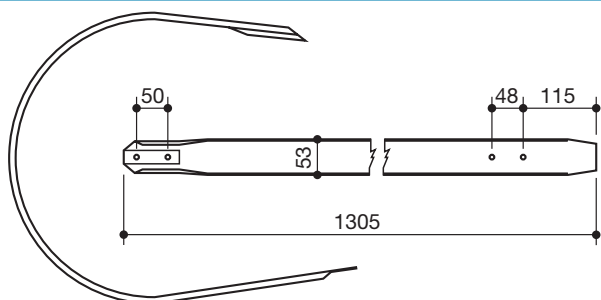

fasce pressa raccogliatrice
bands for pick up balers

denominazione
denomination

rif.
la spirale

rif.
originale

GALLIGNANI
stretta

LS55013

0605441