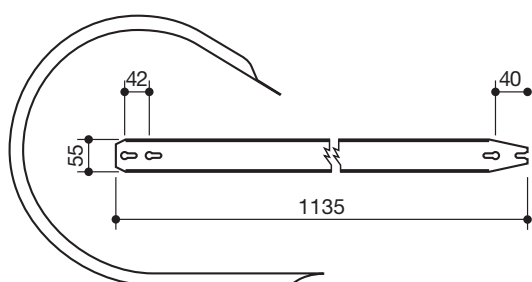

CLAAS
QUADRANT
1200-2200

LS55042

816075