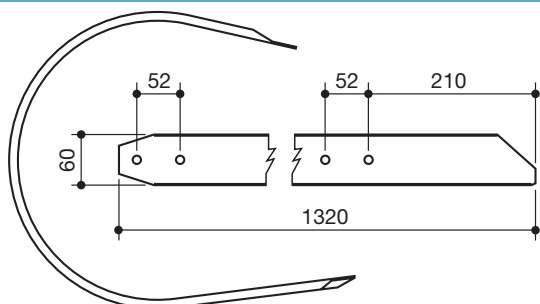

816075

fasce pressa raccoglitrice
bands for pick up balers

denominazione
denomination

rif.
la spirale

rif.
originale

	<p>HESSTON NEW HOLLAND</p>	<p>LS55043</p>	<p>898377845</p>
	<p>NEW HOLLAND D1000</p>	<p>LS55044</p>	<p>799024</p>
	<p>McCORMICK 420-430</p>	<p>LS55045</p>	<p>754953R1</p>
	<p>CICORIA laterale</p>	<p>LS55046</p>	<p>3604038</p>
	<p>WELGER AP730</p>	<p>LS55047</p>	<p>1120421301</p>
	<p>SGORBATI larga</p>	<p>LS55048</p>	<p>11112450 37756</p>

fasce pressa raccogliatrice
bands for pick up balers

denominazione
denomination

rif.
la spirale

rif.
originale

**RIVIERE
CASALIS
QUADRANT**

LS55049

CICORIA
lunga

LS55050