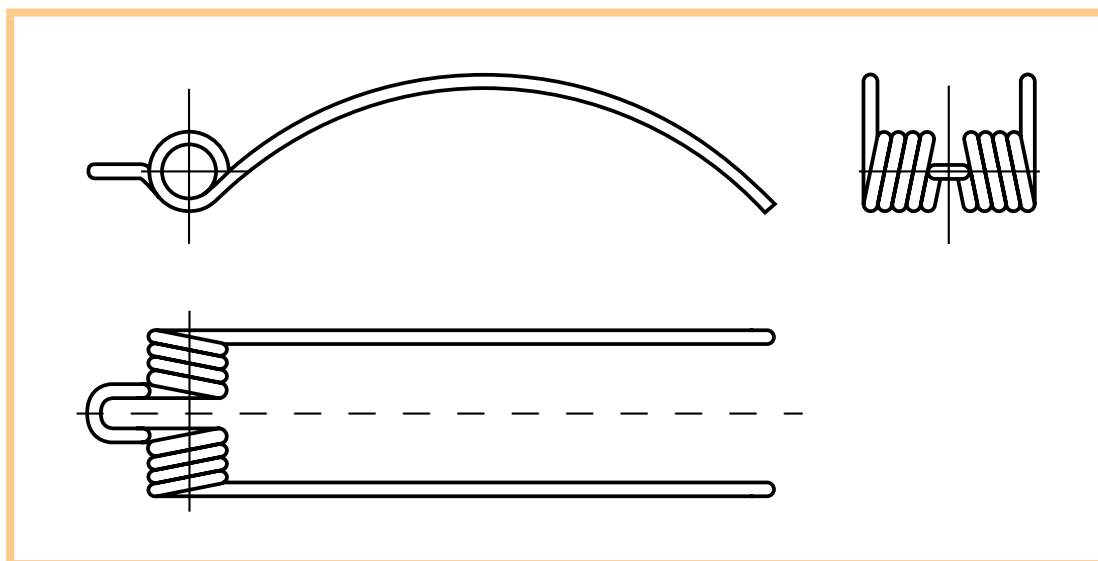

Denti voltafieno

Tines for hay tedders

Dents pour faneuses

Federzinken für heuwender

Muelles para henificadoras

denti voltafieno
tines for hay tedders

denominazione
denomination

rif.
la spirale

rif.
originale

	<p>BCS</p>	<p>LS12001</p>	
	<p>CECCATO</p>	<p>LS12002</p>	
	<p>EAGH</p>	<p>LS12003</p>	
	<p>LANZ WOLF</p>	<p>LS12004</p>	<p>6040654</p>
	<p>LANZ WOLF</p>	<p>LS12005</p>	
	<p>LAVERDA</p>	<p>LS12006</p>	<p>61690</p>