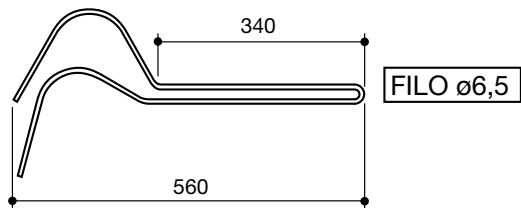

denti ranghinatore raggera
tines for finger wheel rakes

denominazione
denomination

rif.
la spirale

rif.
originale

LELY
stretto

LS15013

33316

MAROLIN