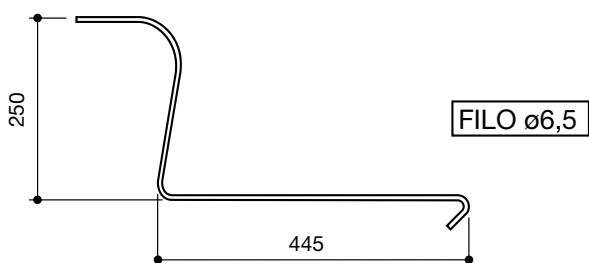

**SPRING
MASTER**

LS15018