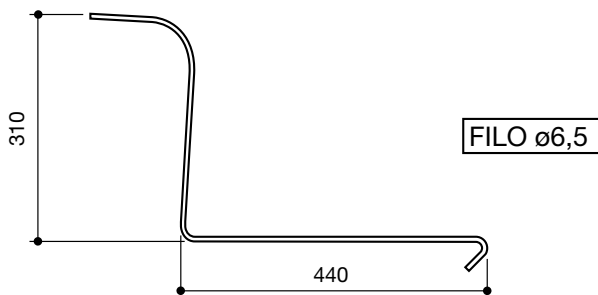

TONUTTI
semplice

LS15021