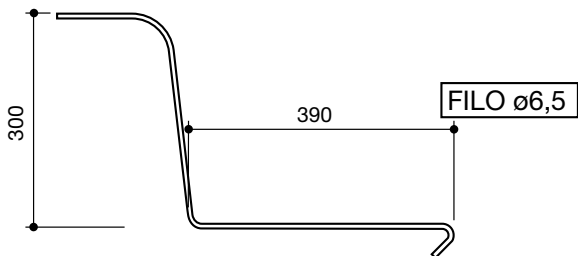

ROSSI

LS15016