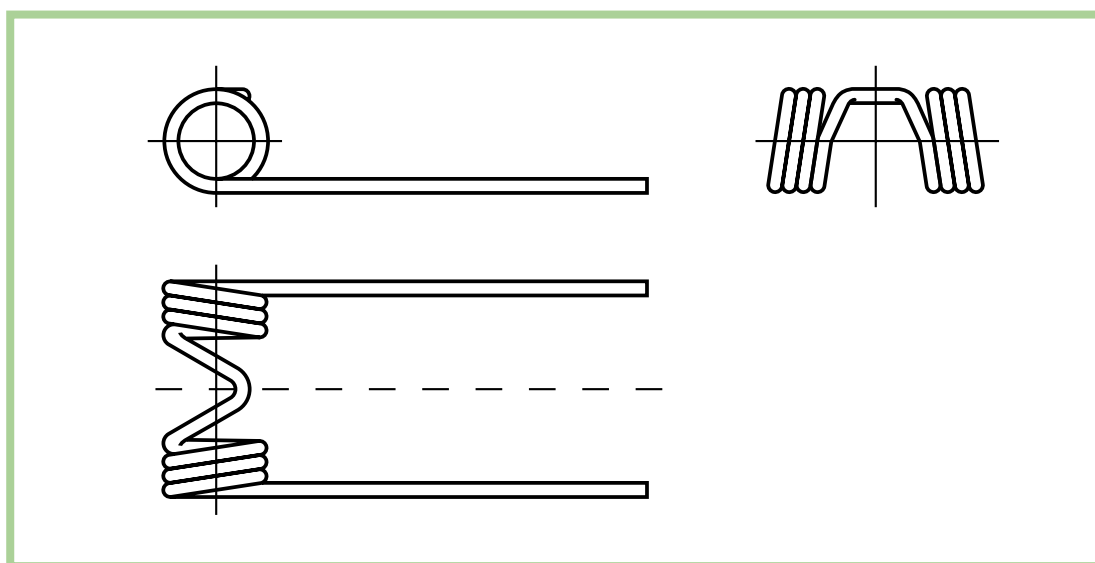

# Denti falciacondizionatrice

Tines for mower conditioners

Dents pour faucheuses conditionneuses

Federzinken für mähaufbereiter

Muelles para segadoras acondicionadoras

25

**denti falciacondizionatrice**  
tines for mower conditioners

**denominazione**  
denomination

**rif.**  
**la spirale**

**rif.**  
**originale**

**HESSTON**  
6500

**LS25001**

**750075**

**JOHN DEERE**

**LS25002**