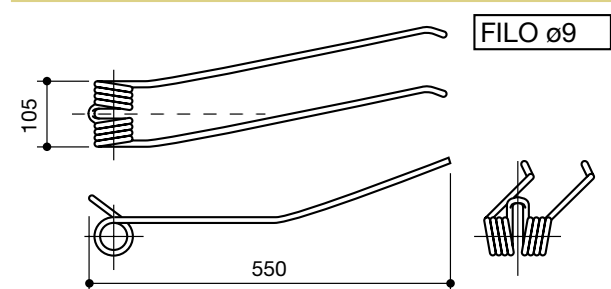

denti giroandatore
tines for windrowers

denominazione
denomination

rif.
la spirale

rif.
originale

SLAM
lungo

LS30061

SLAM
piegato

LS30062