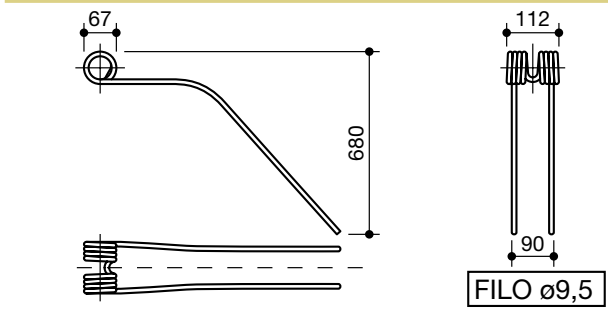

denti giroandatore
tines for windrowers

denominazione
denomination

rif.
la spirale

rif.
originale

GALFRÈ
2015

LS30103

REPOSSI
6° tipo

LS30104