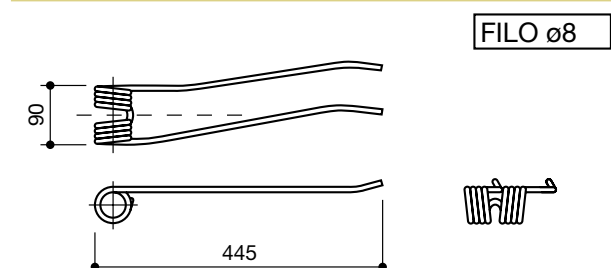

STOLL
destro

LS30064

0292960