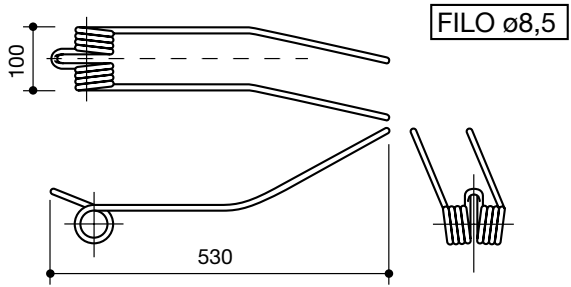

denti giroandatore
tines for windrowers

denominazione
denomination

rif.
la spirale

rif.
originale

SAMA
corto 1° tipo

LS30055