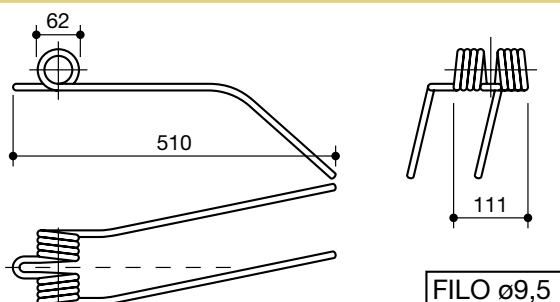

FCR

LS30102