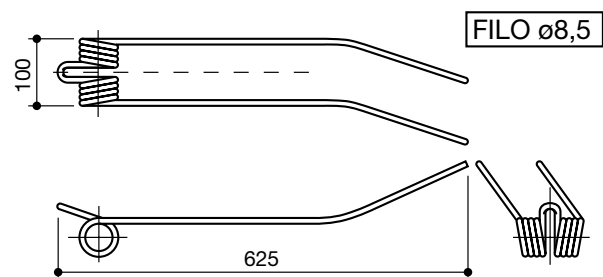

GALFRÈ
lungo

LS30027

30AN2