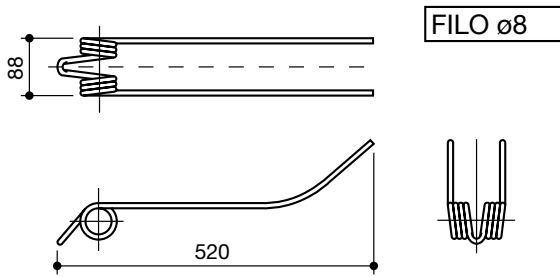

denti giroandatore
tines for windrowers

denominazione
denomination

rif.
la spirale

rif.
originale

FONTANESI
1° tipo

LS30019