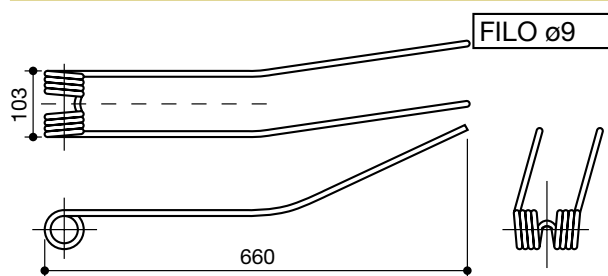

577202

IMA
1° tipo

LS30036

denti giroandatore
tines for windrowers

denominazione
denomination

rif.
la spirale

rif.
originale

IMA
2° tipo