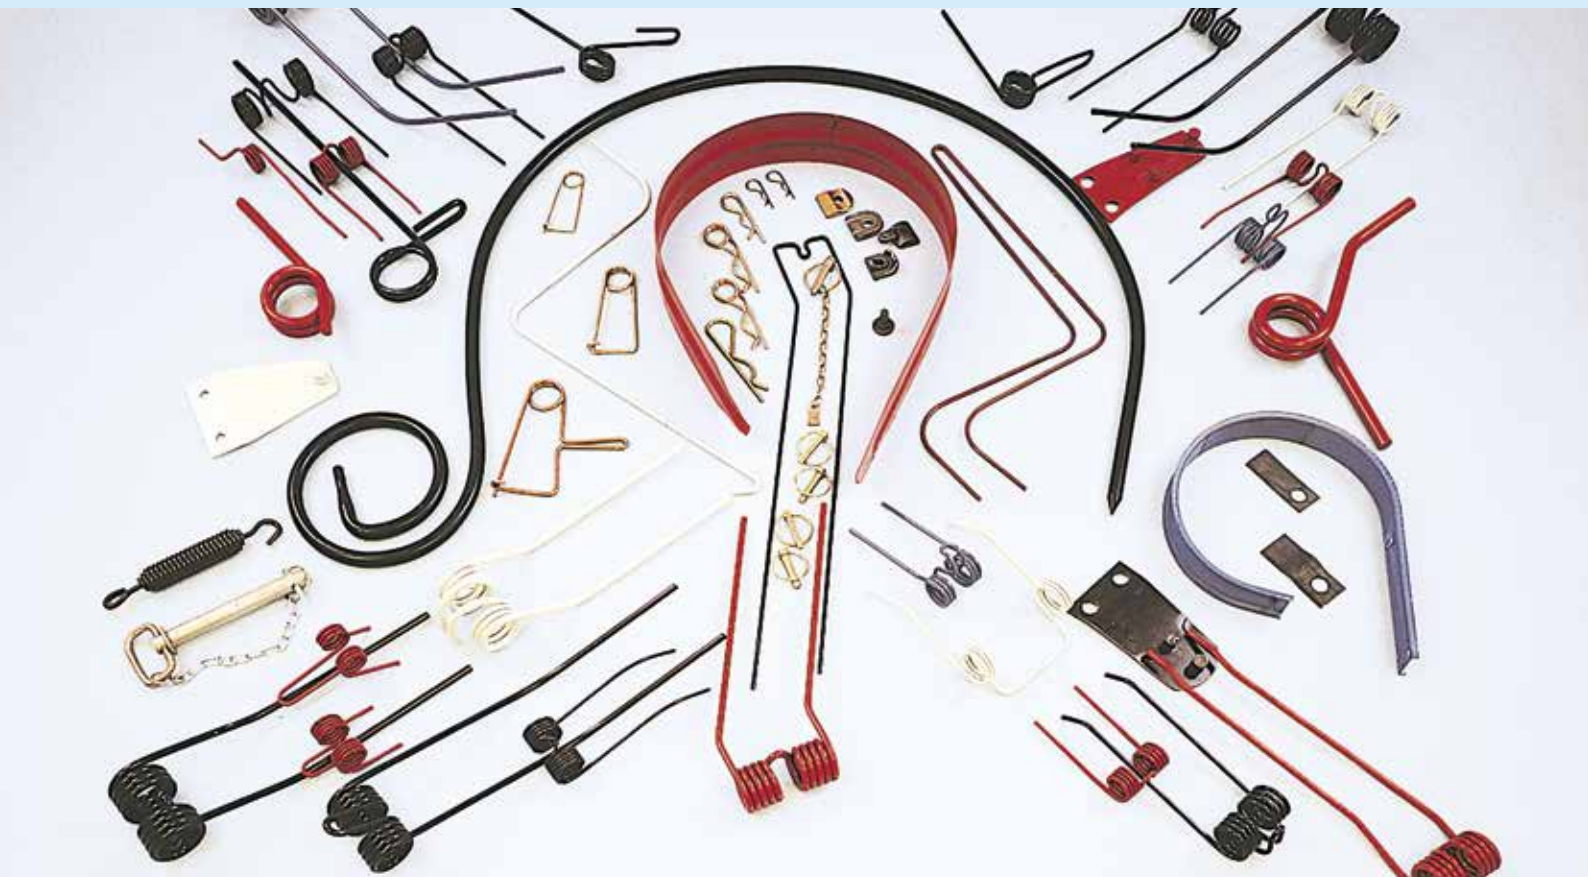

LA SPIRALE srl
via Milano, 8 - 20084 Lacchiarella (MI) - ITALY
tel. +39 02 90076666 +39 02 9008095
fax +39 02 9007338
www.laspiralemolle.it - e-mail: laspirale@tin.it