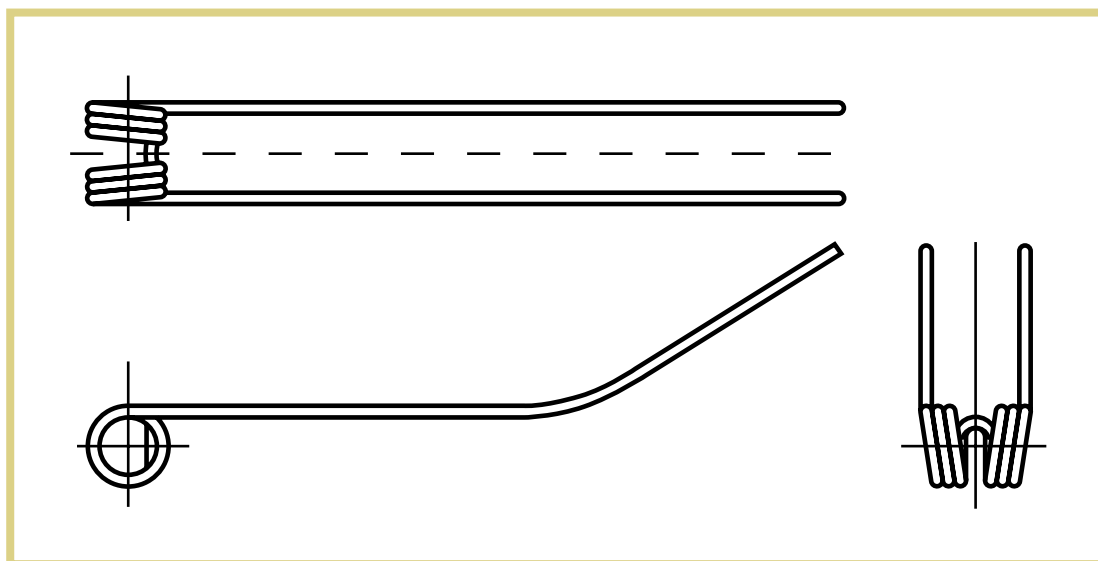

Denti giroandatore

Tines for windrowers

Dents pour andaineuses

Federzinken für heuschwader

Muelles para hileradoras

denti giroandatore
tines for windrowers

denominazione
denomination

rif.
la spirale

rif.
originale

<p>FILO ø8</p>	<p>AIMETTA 1° tipo</p>	<p>LS30001</p>	
<p>FILO ø8</p>	<p>AIMETTA 2° tipo</p>	<p>LS30002</p>	
<p>FILO ø9</p>	<p>BCS 1° tipo</p>	<p>LS30003</p>	<p>8029</p>
<p>FILO ø9</p>	<p>BCS 2° tipo</p>	<p>LS30004</p>	<p>8029.1</p>
<p>FILO ø8</p>	<p>BORELLO corto</p>	<p>LS30005</p>	
<p>FILO ø8,5</p>	<p>BORELLO lungo destro</p>	<p>LS30006</p>	