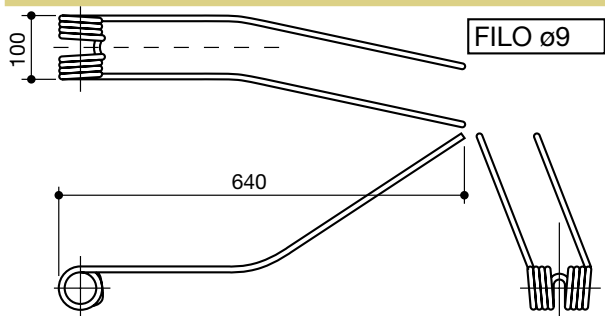

rif.
originale

<p>FILO ø8</p>	<p>AIMETTA 1° tipo</p>	<p>LS30001</p>	
<p>FILO ø8</p>	<p>AIMETTA 2° tipo</p>	<p>LS30002</p>	
<p>FILO ø9</p>	<p>BCS 1° tipo</p>	<p>LS30003</p>	<p>8029</p>
<p>FILO ø9</p>	<p>BCS 2° tipo</p>	<p>LS30004</p>	<p>8029.1</p>
<p>FILO ø8</p>	<p>BORELLO corto</p>	<p>LS30005</p>	
<p>FILO ø8,5</p>	<p>BORELLO lungo destro</p>	<p>LS30006</p>	

denti giroandatore
tines for windrowers

denominazione
denomination

rif.
la spirale

rif.
originale

BORELLO
GIRORAMI

LS30007

CECCATO

LS30008