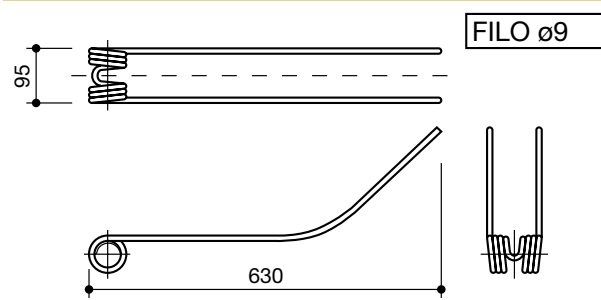

KUHN
lungo

LS30078

denti giroandatore
tines for windrowers

denominazione
denomination

rif.
la spirale

rif.
originale

OLIVI
2° tipo

LS30079