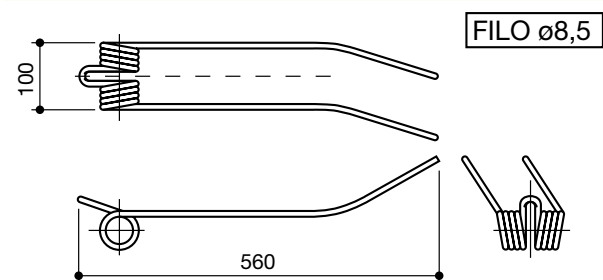

denti giroandatore
tines for windrowers

denominazione
denomination

rif.
la spirale

rif.
originale

GALFRÈ
sinistro

LS30025

30AN

GALFRÈ
medio