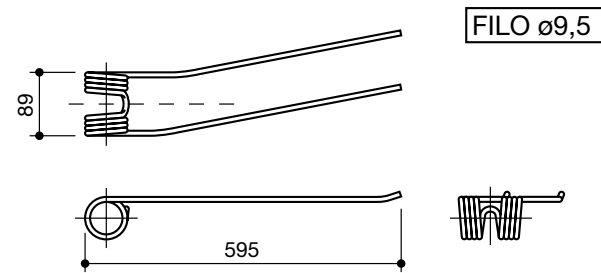

KUHN
lungo

LS30078

denti giroandatore
tines for windrowers

denominazione
denomination

rif.
la spirale

rif.
originale

OLIVI
2° tipo

LS30079