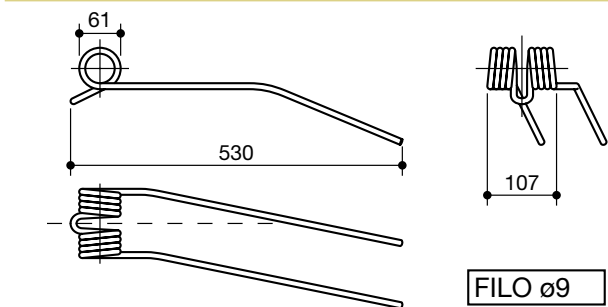

BORELLO
GIRORAMI
sinistro

LS30106

1086.0