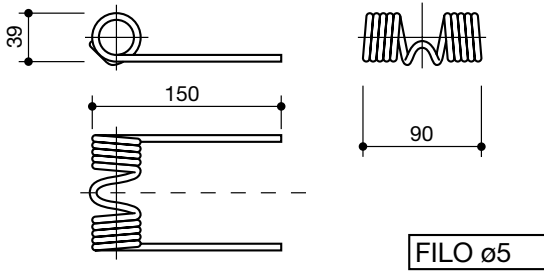

50

denti pressa raccogliatrice
tines for pick up balers

denominazione
denomination

rif.
la spirale

rif.
originale

BAMFORD
largo

LS50055

BS2530