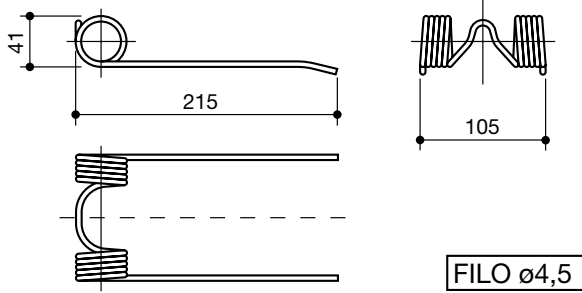

C11427X

JOHN DEERE
332/336

LS50030

E41833

denti pressa raccoglitrice
tines for pick up balers

denominazione
denomination

rif.
la spirale

rif.
originale