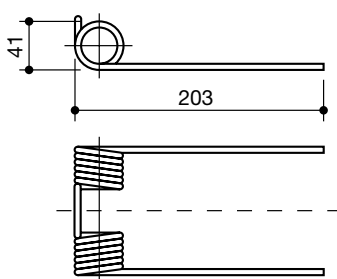

JOHN BALLER
largo

LS50028