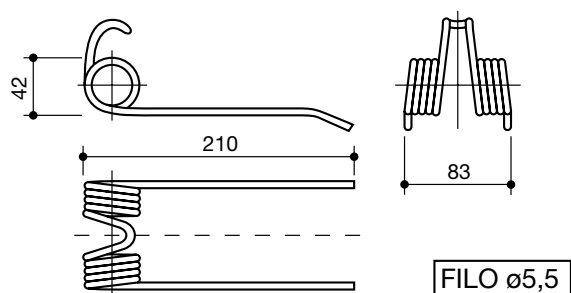

denti pressa raccoglitrici
tines for pick up balers

denominazione
denomination

rif.
la spirale

rif.
originale

ABBRIATA

LS50049