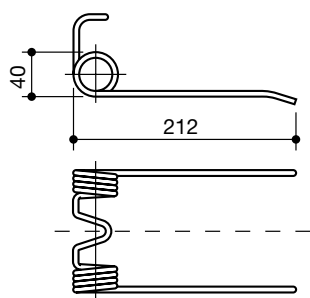

50

denti pressa raccogliatrice
tines for pick up balers

denominazione
denomination

rif.
la spirale

rif.
originale

ITALOSVIZZERA
stretto

LS50025

7111820