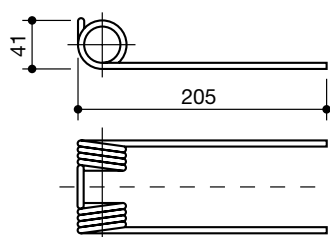

JOHN BALLER
stretto

LS50027