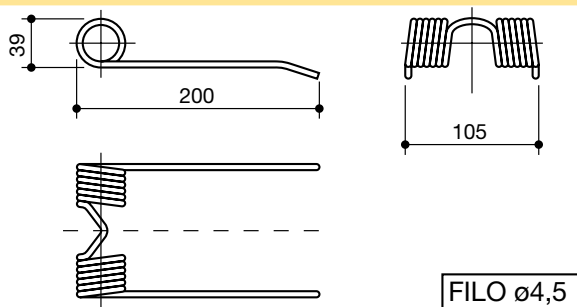

CORMICK
B47

LS50016

MA74528