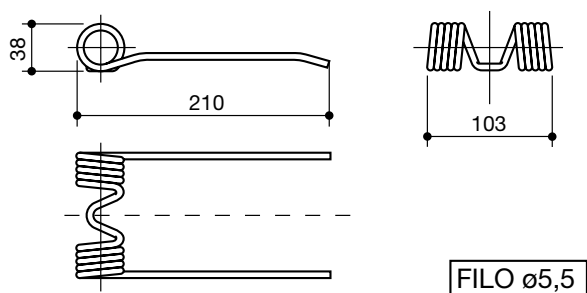

81432

50

denti pressa raccogliatrice
tines for pick up balers

denominazione
denomination

rif.
la spirale

rif.
originale

SAIMM
largo

LS50037