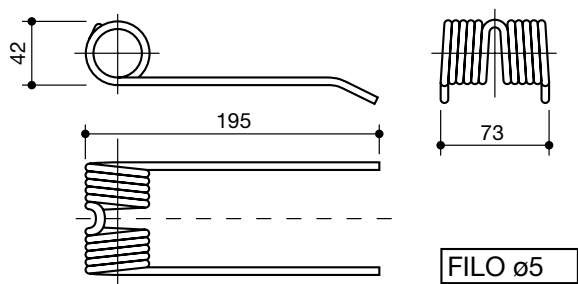

NEW HOLLAND
D1000

LS50050

683310