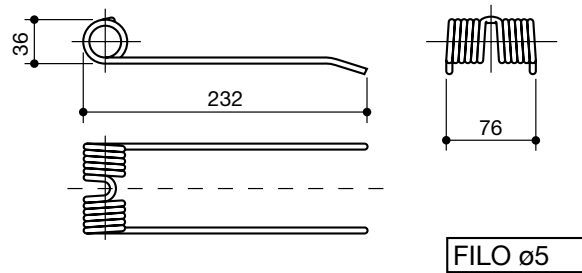

LERDA

LS50032