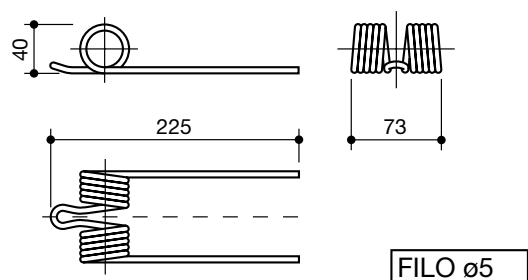

SAIMM

LS50039

11071555