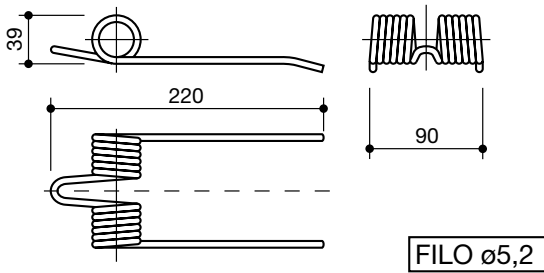

HESSTON
4700-4800
tipo nuovo

LS50057

7893746

50