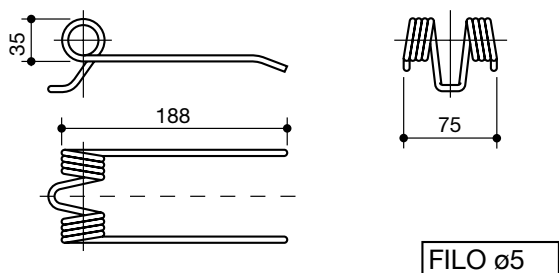

SAIMM
stretto

LS50038

6073633