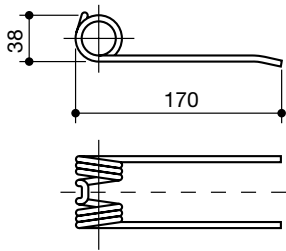

726844R1

FAHR

LS50018

12010130139
06581781

denti pressa raccoglitrice
tines for pick up balers

denominazione
denomination

rif.
la spirale

rif.
originale