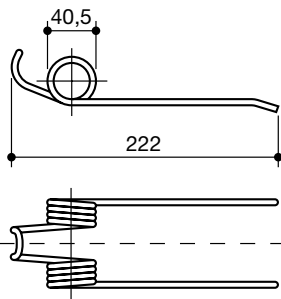

FILO ø5

GALLIGNANI
stretto

LS50020

8876278