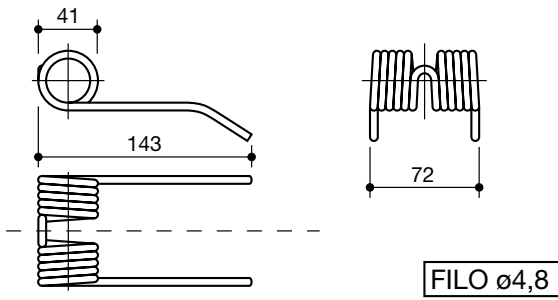

denti rotopressa raccoglitrice
tines for pick up round balers

denominazione
denomination

rif. la spirale

rif. originale

MORRA
3° tipo

LS60049

**NEW HOLLAND
HESSTON**

LS60050