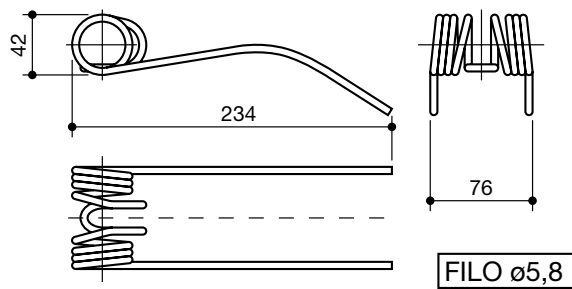

denti rotopressa raccoglitrice
tines for pick up round balers

denominazione
denomination

rif.
la spirale

rif.
originale

FERABOLI
centrale

LS60037

1800002