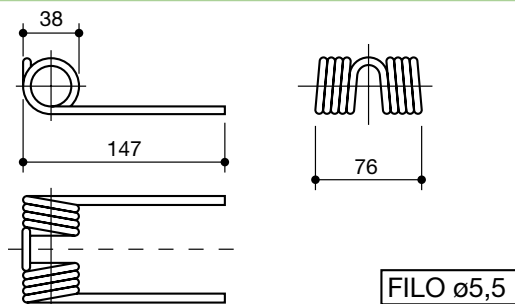

KRONE
1° tipo

LS60015

937920
Z9381580