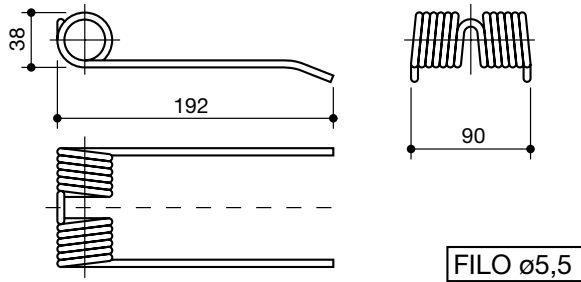

denti rotopressa raccoglitrice
tines for pick up round balers

denominazione
denomination

rif.
la spirale

rif.
originale

FERABOLI
centrale

LS60037

1800002

HESSTON
4900