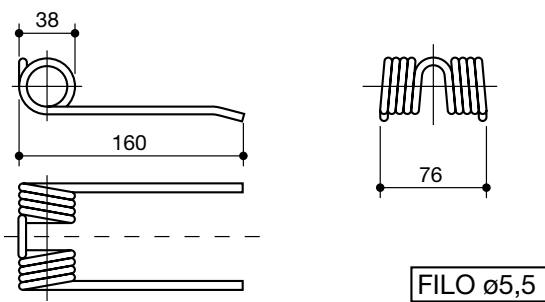

KRONE
2° tipo

LS60016

937919