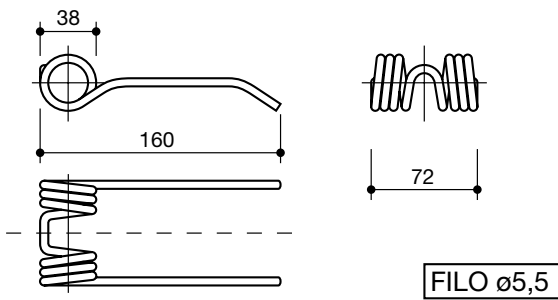

HESSTON
4600

LS60051

700562050