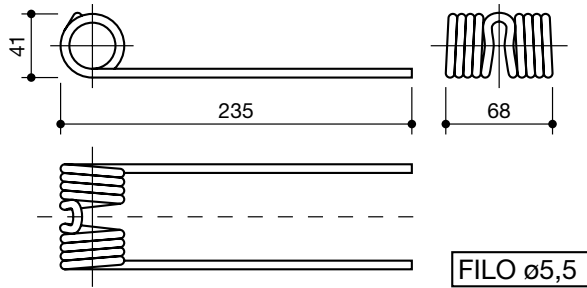

rif.
originale

WELGER

LS60067

09405270000

KRONE

LS60068

270014580

WELGER