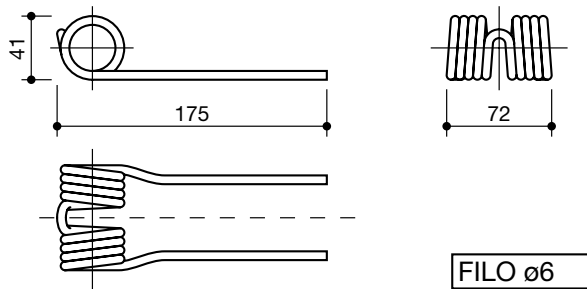

KRONE

LS60070

270088761