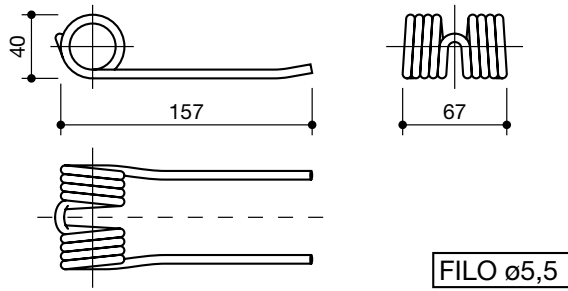

KRONE

LS60068

270014580