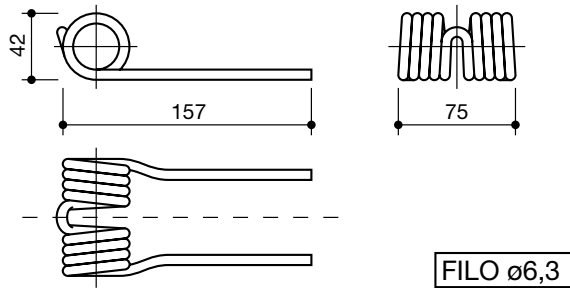

denti rotopressa raccoglitrice
tines for pick up round balers

denominazione
denomination

rif.
la spirale

rif.
originale

**FERABOLI
SPRINTER**

LS60061

1800015

KRONE