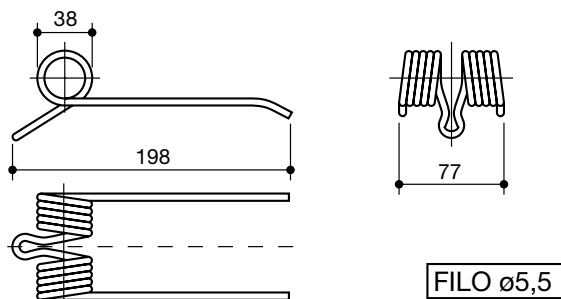

denti rotopressa raccoglitrice
tines for pick up round balers

denominazione
denomination

rif.
la spirale

rif.
originale

GEHLL

LS60013

HESSTON

LS60014