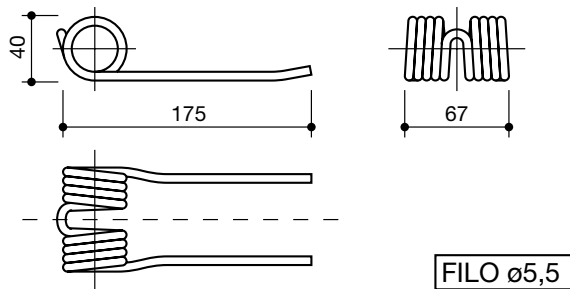

KRONE

LS60063

270050120