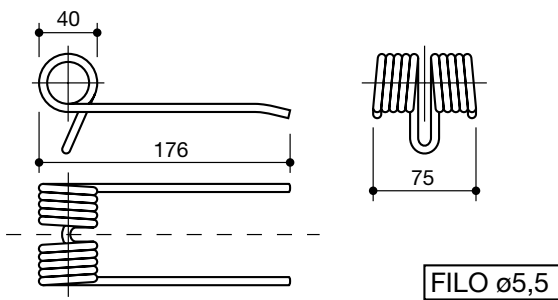

FERABOLI

LS60052

18P0003