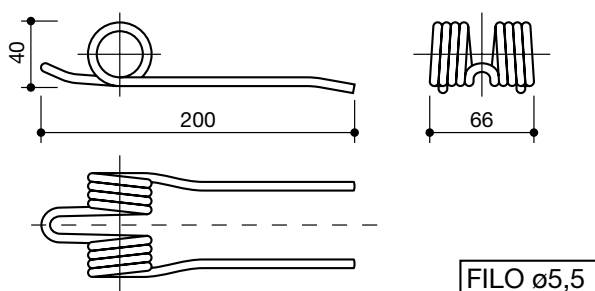

McHALE

LS60065

RU1103

ROC

LS60066

denti rotopressa raccoglitrice
tines for pick up round balers

denominazione
denomination

rif.
la spirale