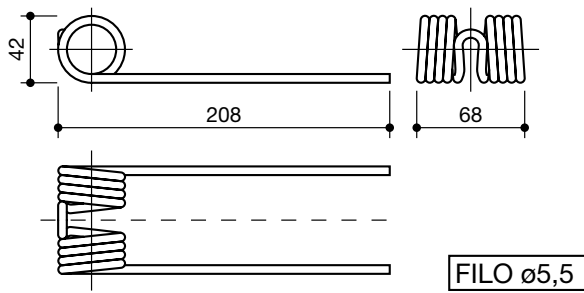

denti rotopressa raccoglitrice
tines for pick up round balers

denominazione
denomination

rif.
la spirale

rif.
originale

WELGER

LS60067

09405270000