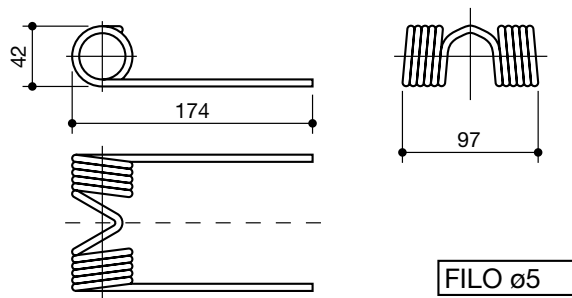

denti rotopressa raccoglitrice
tines for pick up round balers

denominazione
denomination

rif.
la spirale

rif.
originale

GEHLL

LS60013