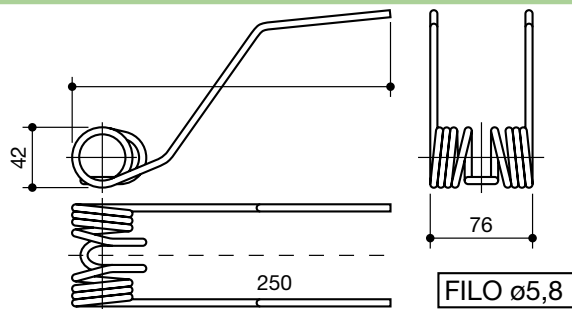

FERABOLI
laterale

LS60039

1800001