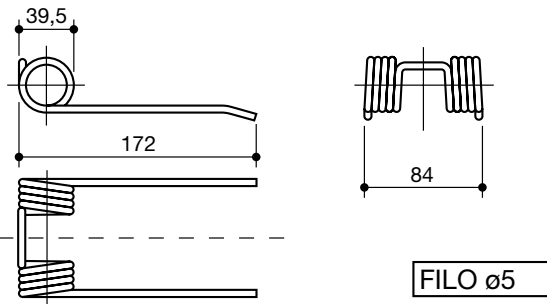

denti rotopressa raccoglitrice
tines for pick up round balers

denominazione
denomination

rif.
la spirale

rif.
originale

SANTINI

LS60025

SGORBATI

LS60026