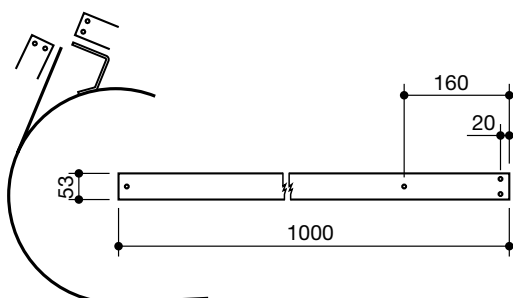

HAGEDORN

LS75018

D60012609

75