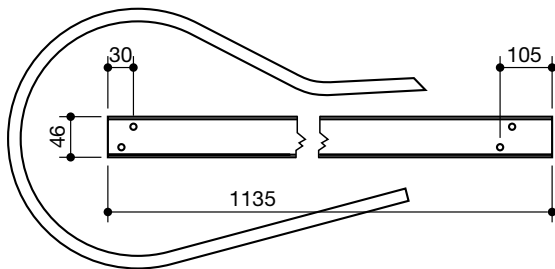

KOLA

LS75020

1220113079