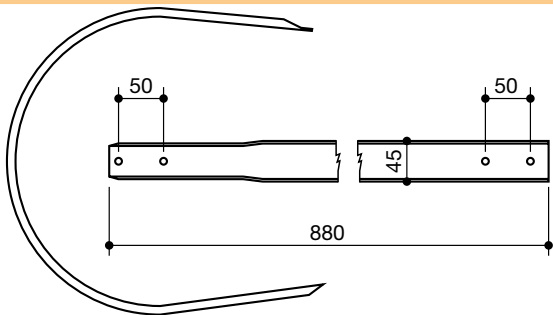

CLAAS

LS75008

9034651