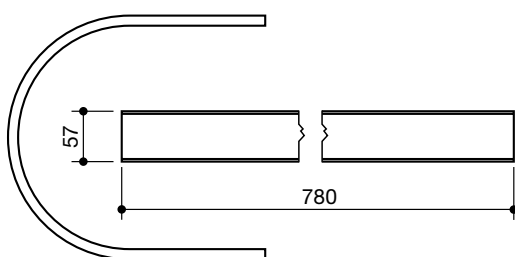

ITALOSVIZZERA

LS75023