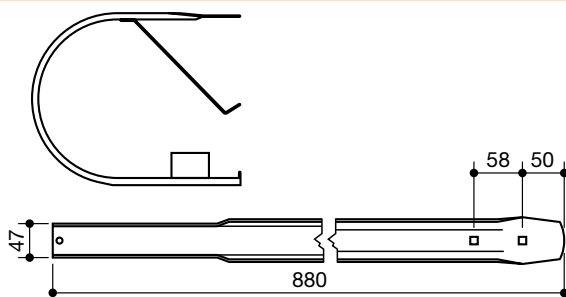

STEIP

LS75035