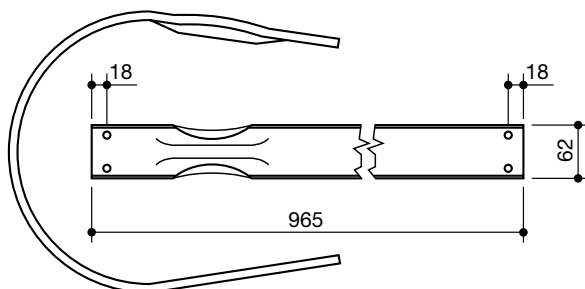

IRA VESUVIO

LS75022