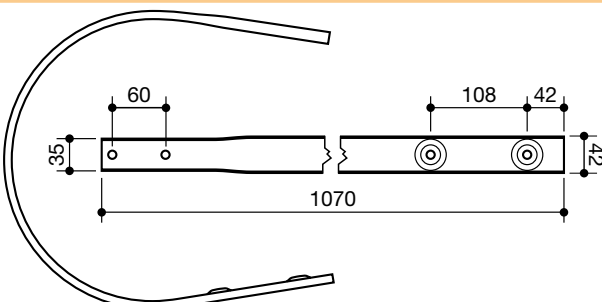

KRONE

LS75048

9381502

75