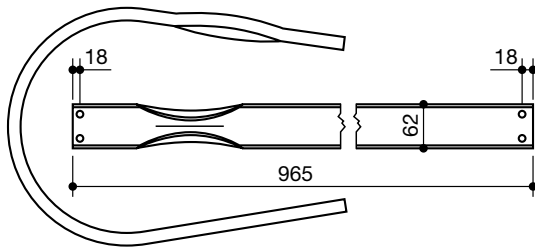

FORT
F40

LS75014