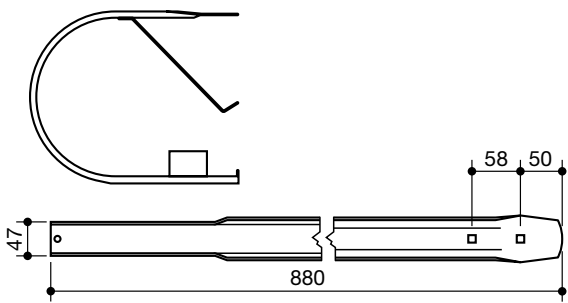

BOSCO ATTILIO

LS75006

75

fasce autocaricante raccogliitore
bands for pick up loader wagons

denominazione
denomination

rif.
la spirale

rif.
originale

BUCHER