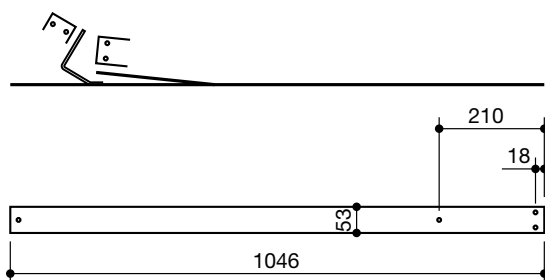

KRONE

LS75021

937964