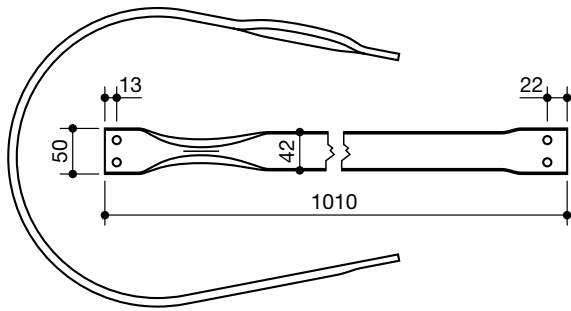

LACASTA

LS75051

P11

75