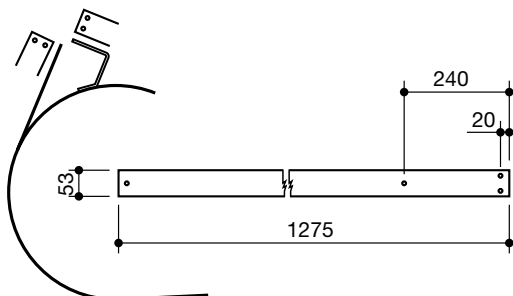

HAGEDORN

LS75017

492493
462493