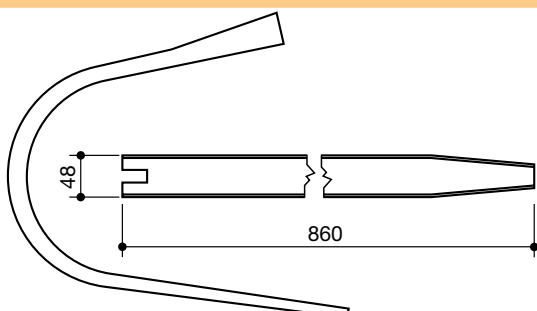

BOSCO ATTILIO

LS75006

75

fasce autocaricante raccogliitore
bands for pick up loader wagons

denominazione
denomination

rif.
la spirale

rif.
originale

BUCHER