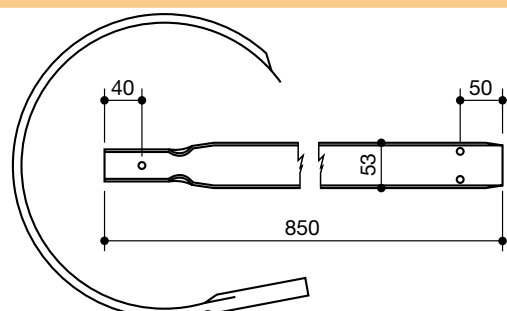

LUXOR

LS75024

402163

75