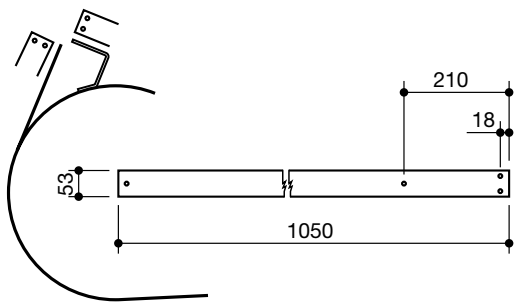

D60012609

75

fasce autocaricante raccoglitori
bands for pick up loader wagons

denominazione
denomination

rif.
la spirale

rif.
originale

KEMPER

LS75019