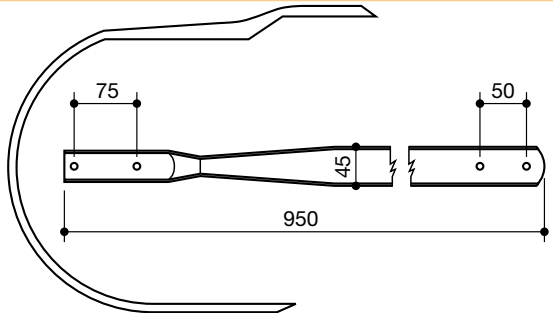

CLAAS

LS75009

9184451