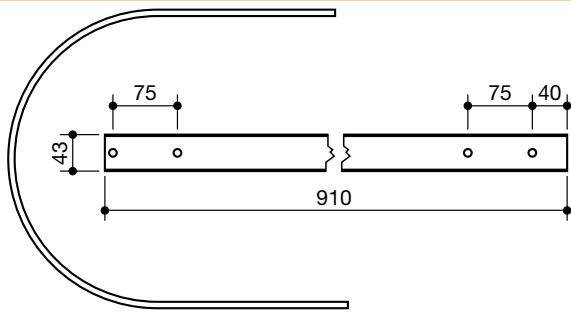

9381502

75

fasce autocaricante raccoglitori
bands for pick up loader wagons

denominazione
denomination

rif.
la spirale

rif.
originale

STRAUTMANN

LS75049