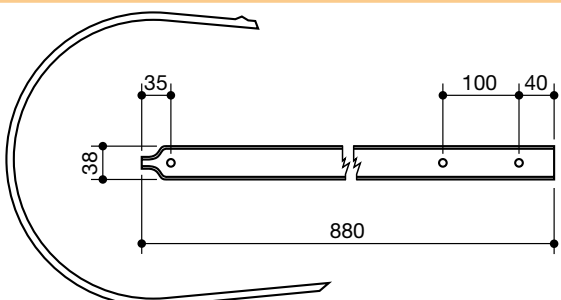

LS75029

02029955

MENGELE
FORAGGERO

LS75030

02046758

75

fasce autocaricante raccoglitore
bands for pick up loader wagons

denominazione
denomination