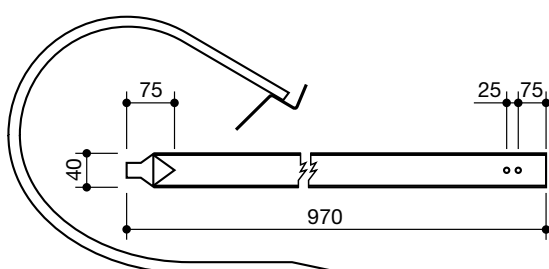

FAHR

LS75042

06246807

75