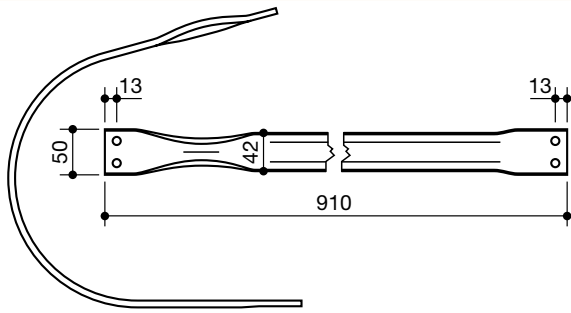

LACASTA

LS75050

P14