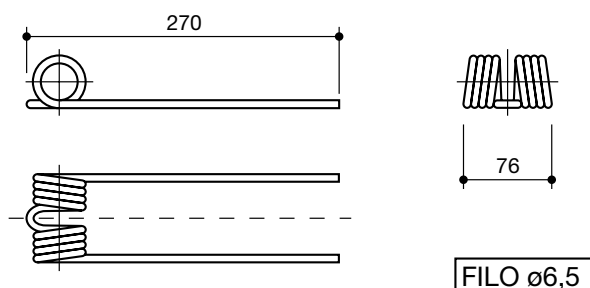

**90036191**

**10**

**denti ranghinatore**  
tines for side delivery rakes

**denominazione**  
denomination

**rif.**  
**la spirale**

**rif.**  
**originale**

**MOLLA  
GUIDAFILO**

LS10049

**BICIEFFE**  
1° tipo

LS10050

**REPOSSI**  
piegato destro

LS10051

03.05.0122.01

**RAPID**

LS10052

51280