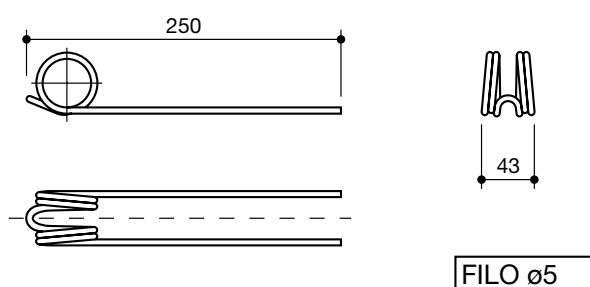

MOLON
piccolo

LS10054