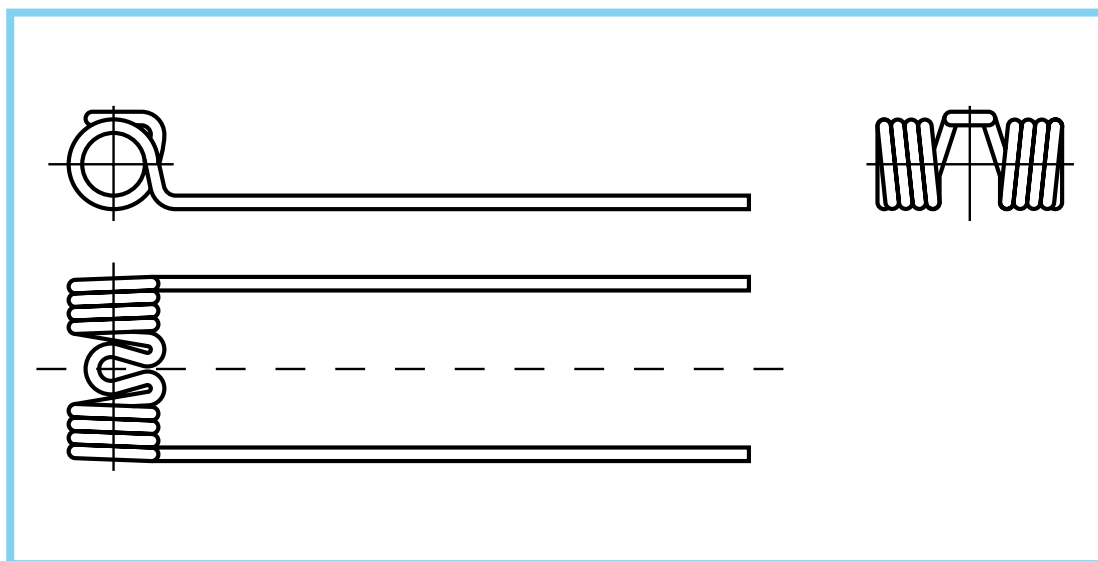

# Denti ranghinatore

Tines for side delivery rakes

Dents pour rateaux faneurs

Federzinken für rechwender

Muelles para rastrillos hileradoras

**denti ranghinatore**  
tines for side delivery rakes

**denominazione**  
denomination

**rif.**  
**la spirale**

**rif.**  
**originale**

	<p><b>BCS</b></p>	<p>LS10001</p>	<p>00311</p>
	<p><b>BCS</b> filo 6</p>	<p>LS10002</p>	
	<p><b>BUCHER</b></p>	<p>LS10003</p>	
	<p><b>CANTONE</b> piegato</p>	<p>LS10004</p>	<p>MAB4</p>
	<p><b>CANTONE</b> 1° tipo</p>	<p>LS10005</p>	<p>R3D</p>
	<p><b>CANTONE</b> diritto</p>	<p>LS10006</p>	

**denti ranghinatore**  
tines for side delivery rakes

**denominazione**  
denomination

**rif.**  
**la spirale**

**rif.**  
**originale**

**CECCATO**

**LS10007**

**C063A**

**CORMICK**