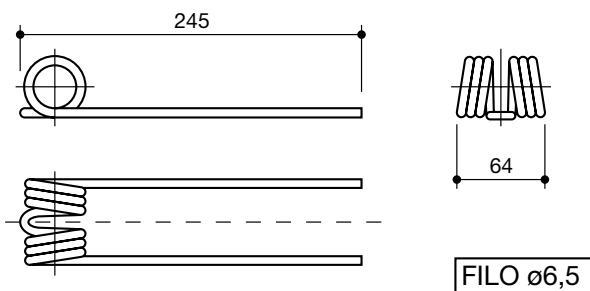

**90036191**

**10**

**denti ranghinatore**  
tines for side delivery rakes

**denominazione**  
denomination

**rif.**  
**la spirale**

**rif.**  
**originale**

**MOLLA  
GUIDAFILO**

LS10049

**BICIEFFE**  
1° tipo

LS10050

**REPOSSI**  
piegato destro

LS10051

03.05.0122.01

**RAPID**

LS10052

51280